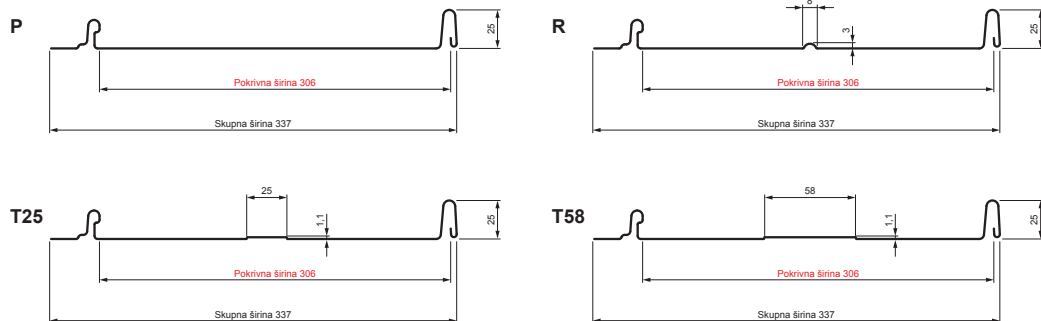

TEHNIČNI LIST

STREŠNI PANEL CLICK 306 P, R, T25, T58

CLICK-306 L25

Različica 306

BH Pocinkano barvano – Srebrna – RAL 9006

Tehnični parametri [mm]	
Pokrivna širina	306
Skupna širina	337
Razvita širina	416
Višina profila	25
Debelina pločevine	0,50
Dolžina kritine	min. 800 – maks. 8000

INDEKS		DATUM		PODPIS			
SPREMEMBA							
OZN. MAT.		R.O.		MASA kg		MER.	
DIM.-POLIZD.							
POM. OPR.				STN		RAZVRS.ŠT.	
SEST.	Ing. Kluska M.			OP.		ŠT.POZICIJE	
PREIZK.							
TEHNOL.	TEHNOL.			STARA SK.		ŠT.SK.	
NAZIV	Strešni panel CLICK 306 P, R, T25, T58			Št. strani	CLICK-306 L25		Str.