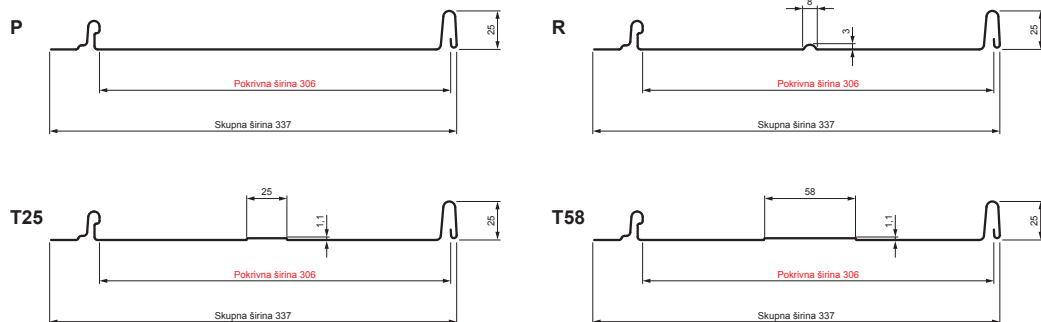

# STREŠNI PANEL CLICK 306 P, R, T25, T58

# CLICK-306 L25

**Različica 306**

**B** Pocinkano barvano – Bela – RAL 9010

Tehnični parametri [mm]	
Pokrivna širina	306
Skupna širina	337
Razvita širina	416
Višina profila	25
Debelina pločevine	0,50
Dolžina kritine	min. 800 – maks. 8000

INDEKS		DATUM	PODPIS		
SPREMEMBA					
OZN. MAT.		R.O.	MASA kg	MER.	
DIM.-POLIZD.					
POM. OPR.			STN	RAZVRS.ŠT.	
SEST.	Ing. Kluska M.		OP.	ŠT.POZICIJE	
PREIZK.					
TEHNOL.	TEHNOL.		STARA SK.	ŠT.SK.	
NAZIV	Strešni panel CLICK 306 P, R, T25, T58		Št. strani	CLICK-306 L25	Str.