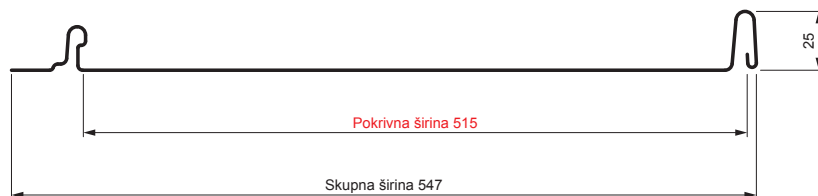

TEHNIČNI LIST

STREŠNI PANEL CLICK 515 P

CLICK-515 P

Različica 515

P

OC Pocinkano barvano – Vinsko rdeča – RAL 3009

Tehnični parametri [mm]	
Pokrivna širina	515
Skupna širina	547
Razvita širina	625
Višina profila	25
Debelina pločevine	0,50
Dolžina kritine	min. 800 – maks. 8000

INDEKS		DATUM		PODPIS			
SPREMEMBA							
OZN. MAT.		R.O.		MASA kg		MER.	
DIM.-POLIZD.							
POM. OPR.				STN		RAZVRS.ŠT.	
SEST.	Ing. Kluska M.			OP.		ŠT.POZICIJE	
PREIZK.							
TEHNOL.		TEHNOL.		STARA SK.		ŠT.SK.	
NAZIV	Strešni panel CLICK 515 P			Št. strani	CLICK-515 P		Str.