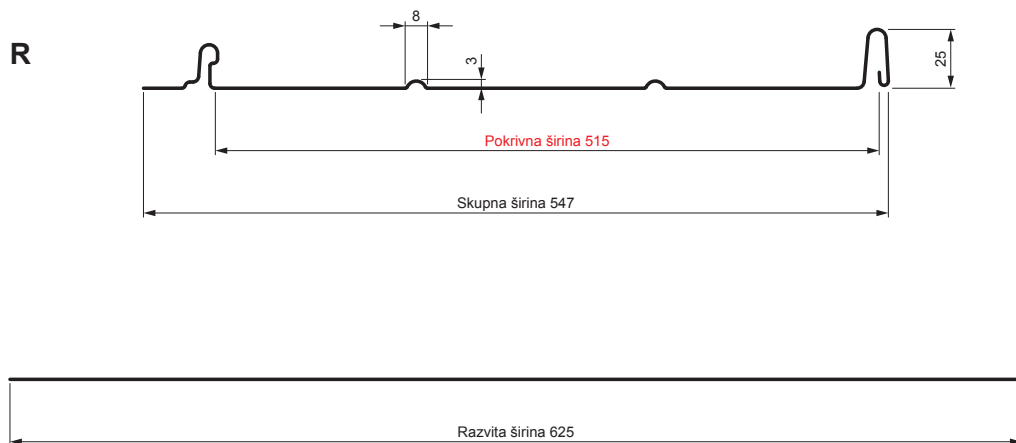

TEHNIČNI LIST

STREŠNI PANEL CLICK 515 R

CLICK-515 R

Različica 515

AN Pocinkano barvano – Antracit – RAL 7016

Tehnični parametri [mm]	
Pokrivna širina	515
Skupna širina	547
Razvita širina	625
Višina profila	25
Debelina pločevine	0,50
Dolžina kritine	min. 800 – maks. 8000

INDEKS		DATUM		PODPIS			
SPREMEMBA							
OZN. MAT.		R.O.		MASA kg		MER.	
DIM.-POLIZD.							
POM. OPR.				STN		RAZVRS.ŠT.	
SEST.	Ing. Kluska M.			OP.		ŠT.POZICIJE	
PREIZK.							
TEHNOL.		TEHNOL.		STARA SK.		ŠT.SK.	
NAZIV	Strešni panel CLICK 515 R			Št. strani	CLICK-515 R		Str.