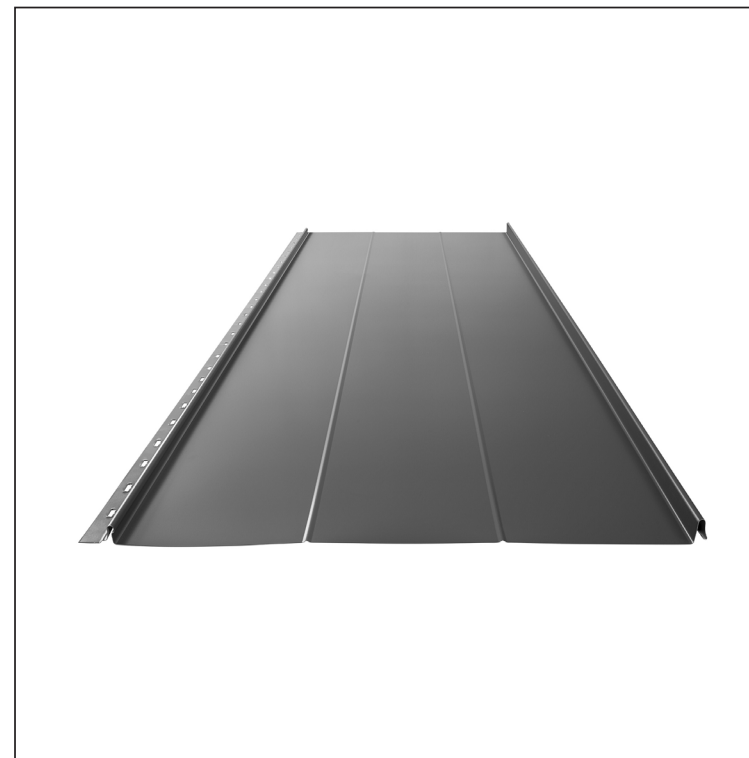

TEHNIČNI LIST

STREŠNI PANEL CLICK 515 R

CLICK-515 R

Različica 515

AN Pocinkano barvano – Antracit – RAL 7016

Tehnični parametri [mm]	
Pokrivna širina	515
Skupna širina	547
Razvita širina	625
Višina profila	25
Debelina pločevine	0,50
Dolžina kritine	min. 800 – maks. 8000

INDEKS		DATUM		PODPIS			
SPREMEMBA							
OZN. MAT.		R.O.		MASA kg		MER.	
DIM.-POLIZD.							
POM. OPR.				STN		RAZVRS.ŠT.	
SEST.	Ing. Kluska M.			OP.		ŠT.POZICIJE	
PREIZK.							
TEHNOL.		TEHNOL.		STARA SK.		ŠT.SK.	
NAZIV	Strešni panel CLICK 515 R			Št. strani	CLICK-515 R		Str.