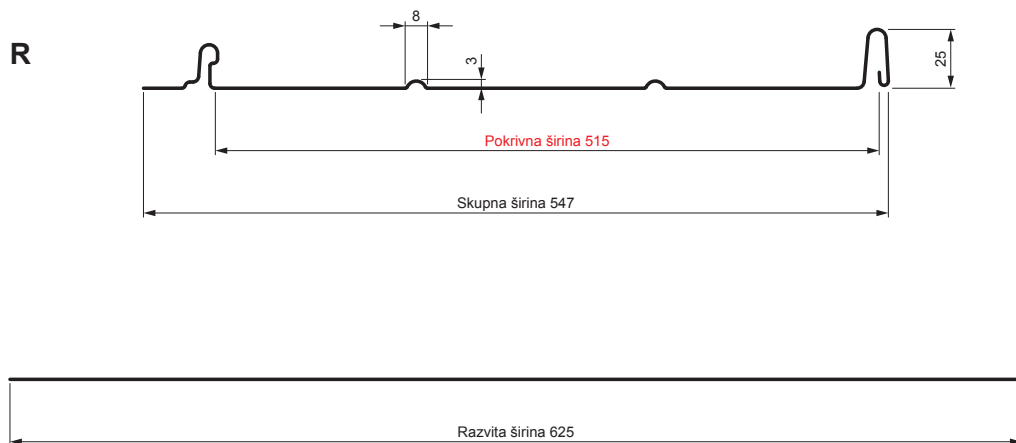

TEHNIČNI LIST

STREŠNI PANEL CLICK 515 R

CLICK-515 R

Različica 515

IC Pocinkano barvano – Črna intenzivno – RAL 9005

Tehnični parametri [mm]	
Pokrivna širina	515
Skupna širina	547
Razvita širina	625
Višina profila	25
Debelina pločevine	0,50
Dolžina kritine	min. 800 – maks. 8000

INDEKS		DATUM		PODPIS		KJG QUALITY®	Scan code for 3D model	
SPREMEMBA								
OZN. MAT.		R.O.		MASA kg		MER.		
DIM.-POLIZD.								
POM. OPR.				STN		RAZVRS.ŠT.		
SEST.	Ing. Kluska M.			OP.		ŠT.POZICIJE		
PREIZK.								
TEHNOL.		TEHNOL.		STARA SK.		ŠT.SK.		
NAZIV	Strešni panel CLICK 515 R			Št. strani	CLICK-515 R		Str.	