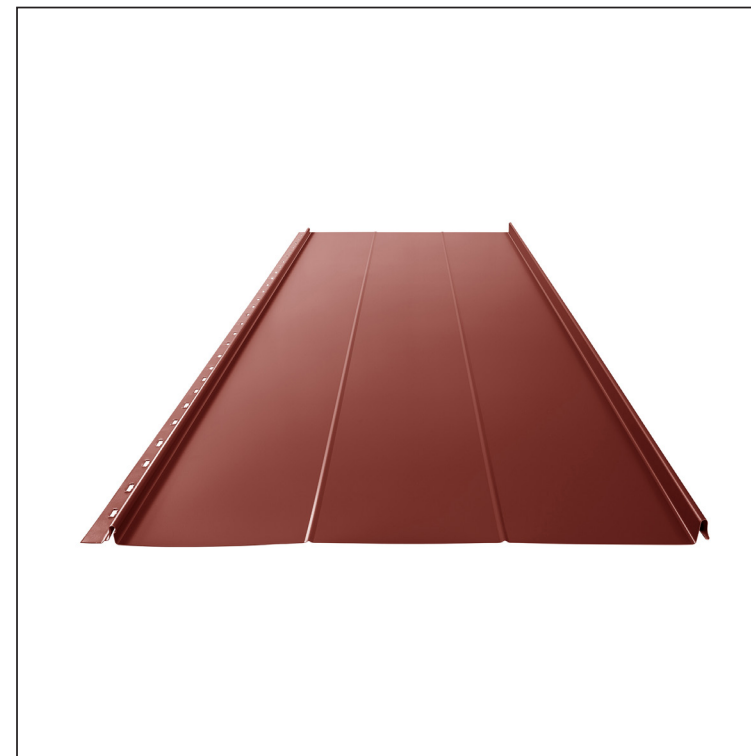

TEHNIČNI LIST

STREŠNI PANEL CLICK 515 R

CLICK-515 R

Različica 515

OC Pocinkano barvano – Vinsko rdeča – RAL 3009

Tehnični parametri [mm]	
Pokrivna širina	515
Skupna širina	547
Razvita širina	625
Višina profila	25
Debelina pločevine	0,50
Dolžina kritine	min. 800 – maks. 8000

INDEKS		DATUM		PODPIS		KJG QUALITY®	Scan code for 3D model	
SPREMEMBA								
OZN. MAT.		R.O.		MASA kg		MER.		
DIM.-POLIZD.								
POM. OPR.				STN		RAZVRS.ŠT.		
SEST.	Ing. Kluska M.			OP.		ŠT.POZICIJE		
PREIZK.								
TEHNOL.		TEHNOL.		STARA SK.		ŠT.SK.		
NAZIV	Strešni panel CLICK 515 R			Št. strani	CLICK-515 R		Str.	

Kreirano: 22.04.2026 15:37:28

Tehnične spremembe pridržane