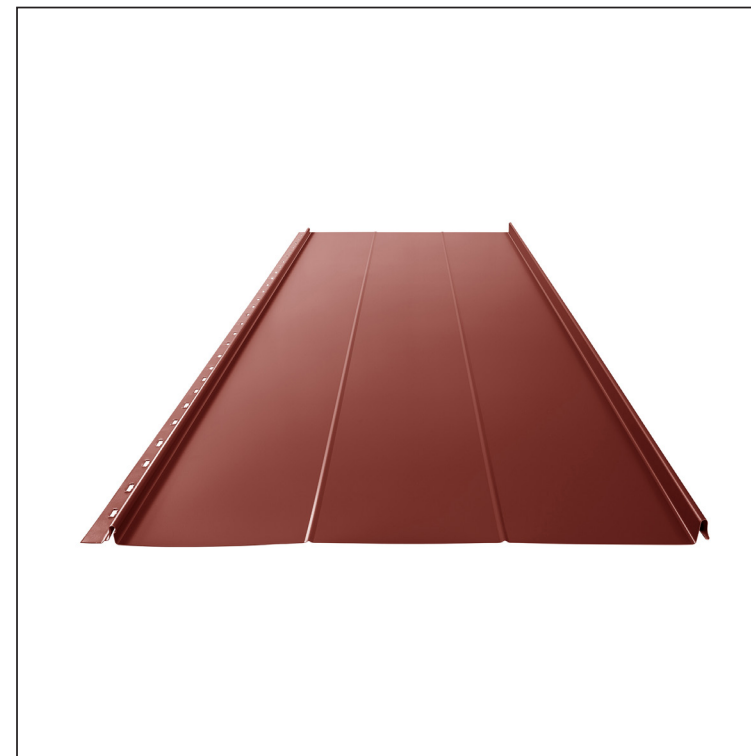

TEHNIČNI LIST

STREŠNI PANEL CLICK 515 R

CLICK-515 R

Različica 515

OC Pocinkano barvano – Vinsko rdeča – RAL 3009

Tehnični parametri [mm]	
Pokrivna širina	515
Skupna širina	547
Razvita širina	625
Višina profila	25
Debelina pločevine	0,50
Dolžina kritine	min. 800 – maks. 8000

INDEKS		DATUM		PODPIS		KJG QUALITY®	Scan code for 3D model	
SPREMEMBA								
OZN. MAT.		R.O.		MASA kg		MER.		
DIM.-POLIZD.								
POM. OPR.				STN		RAZVRS.ŠT.		
SEST.	Ing. Kluska M.			OP.		ŠT.POZICIJE		
PREIZK.								
TEHNOL.		TEHNOL.		STARA SK.		ŠT.SK.		
NAZIV	Strešni panel CLICK 515 R			Št. strani	CLICK-515 R		Str.	