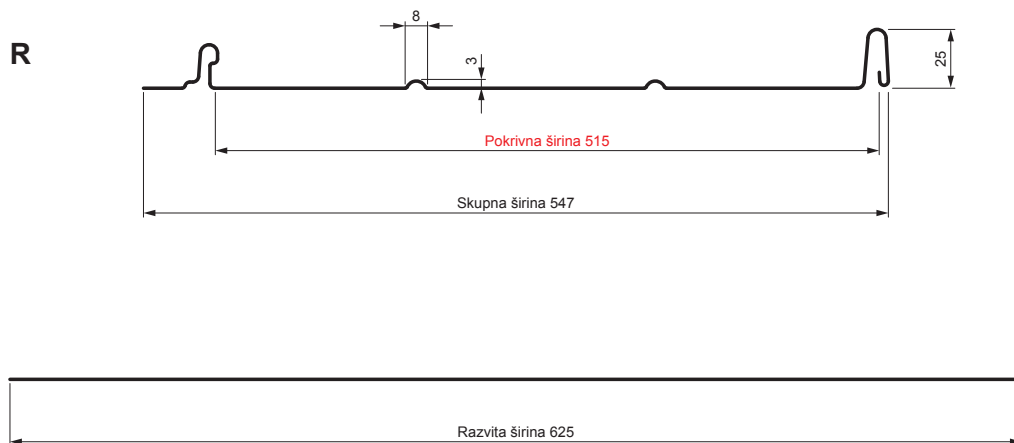

TEHNIČNI LIST

STREŠNI PANEL CLICK 515 R

CLICK-515 R

Različica 515

OC Pocinkano barvano – Vinsko rdeča – RAL 3009

Tehnični parametri [mm]	
Pokrivna širina	515
Skupna širina	547
Razvita širina	625
Višina profila	25
Debelina pločevine	0,50
Dolžina kritine	min. 800 – maks. 8000

INDEKS		DATUM		PODPIS		KJG QUALITY	Scan code for 3D model	
SPREMEMBA								
OZN. MAT.		R.O.		MASA kg		MER.		
DIM.-POLIZD.								
POM. OPR.				STN		RAZVRS.ŠT.		
SEST.	Ing. Kluska M.			OP.		ŠT.POZICIJE		
PREIZK.								
TEHNOL.		TEHNOL.		STARA SK.		ŠT.SK.		
NAZIV	Strešni panel CLICK 515 R			Št. strani	CLICK-515 R		Str.	