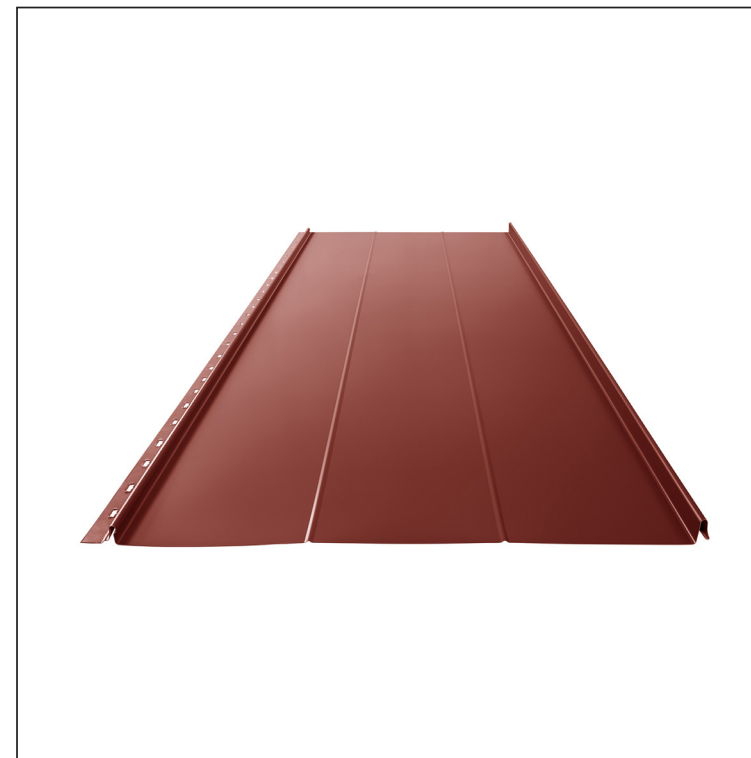

TEHNIČNI LIST

STREŠNI PANEL CLICK 515 R

CLICK-515 R

Različica 515

OC Pocinkano barvano – Vinsko rdeča – RAL 3009

Tehnični parametri [mm]	
Pokrivna širina	515
Skupna širina	547
Razvita širina	625
Višina profila	25
Debelina pločevine	0,50
Dolžina kritine	min. 800 – maks. 8000

INDEKS		DATUM		PODPIS		KJG QUALITY	Scan code for 3D model	
SPREMEMBA								
OZN. MAT.		R.O.		MASA kg		MER.		
DIM.-POLIZD.								
POM. OPR.				STN		RAZVRS.ŠT.		
SEST.	Ing. Kluska M.			OP.		ŠT.POZICIJE		
PREIZK.								
TEHNOL.		TEHNOL.		STARA SK.		ŠT.SK.		
NAZIV	Strešni panel CLICK 515 R			Št. strani	CLICK-515 R		Str.	