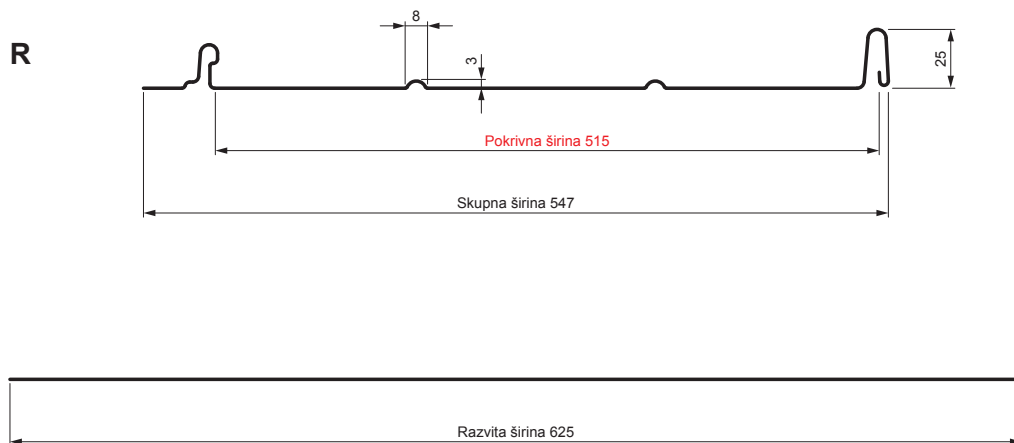

TEHNIČNI LIST

STREŠNI PANEL CLICK 515 R

CLICK-515 R

Različica 515

OC Pocinkano barvano – Vinsko rdeča – RAL 3009

Tehnični parametri [mm]	
Pokrivna širina	515
Skupna širina	547
Razvita širina	625
Višina profila	25
Debelina pločevine	0,50
Dolžina kritine	min. 800 – maks. 8000

INDEKS		DATUM		PODPIS		KJG QUALITY®	Scan code for 3D model	
SPREMEMBA								
OZN. MAT.		R.O.		MASA kg		MER.		
DIM.-POLIZD.								
POM. OPR.				STN		RAZVRS.ŠT.		
SEST.	Ing. Kluska M.			OP.		ŠT.POZICIJE		
PREIZK.								
TEHNOL.		TEHNOL.		STARA SK.		ŠT.SK.		
NAZIV	Strešni panel CLICK 515 R			Št. strani	CLICK-515 R		Str.	