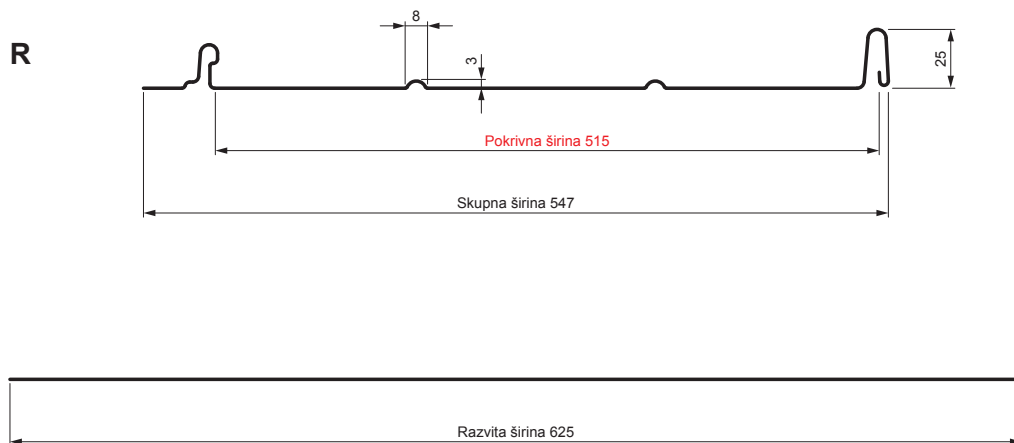

TEHNIČNI LIST

STREŠNI PANEL CLICK 515 R

CLICK-515 R

Različica 515

OC Pocinkano barvano – Vinsko rdeča – RAL 3009

Tehnični parametri [mm]	
Pokrivna širina	515
Skupna širina	547
Razvita širina	625
Višina profila	25
Debelina pločevine	0,50
Dolžina kritine	min. 800 – maks. 8000

INDEKS		DATUM		PODPIS		KJG QUALITY®	Scan code for 3D model	
SPREMEMBA								
OZN. MAT.		R.O.		MASA kg		MER.		
DIM.-POLIZD.								
POM. OPR.				STN		RAZVRS.ŠT.		
SEST.	Ing. Kluska M.			OP.		ŠT.POZICIJE		
PREIZK.								
TEHNOL.		TEHNOL.		STARA SK.		ŠT.SK.		
NAZIV	Strešni panel CLICK 515 R			Št. strani	CLICK-515 R		Str.	

Kreirano: 22.04.2026 15:37:28

Tehnične spremembe pridržane