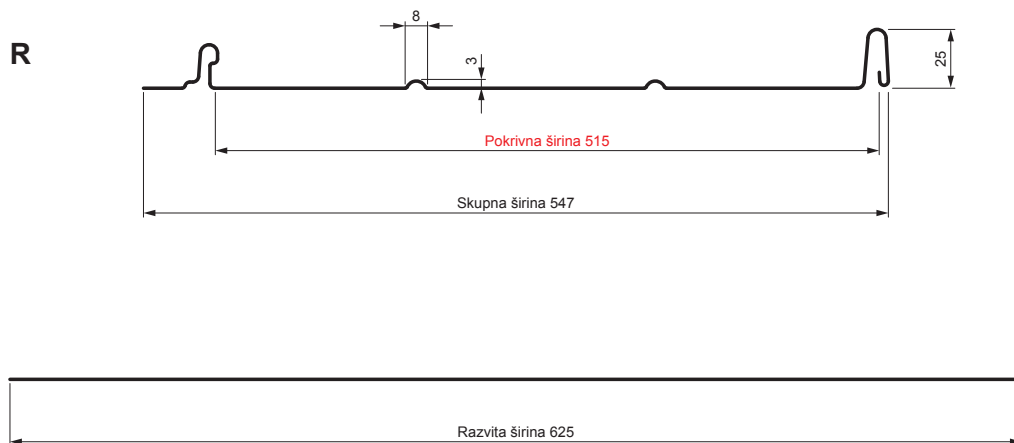

# STREŠNI PANEL CLICK 515 R

## Različica 515

**MH** Pocinkano barvano – Opečno rdeča – RAL 8004

Tehnični parametri [mm]	
Pokrivna širina	515
Skupna širina	547
Razvita širina	625
Višina profila	25
Debelina pločevine	0,50
Dolžina kritine	min. 800 – maks. 8000

INDEKS		DATUM		PODPIS			
SPREMEMBA							
OZN. MAT.		R.O.		MASA kg		MER.	
DIM.-POLIZD.							
POM. OPR.				STN		RAZVRS.ŠT.	
SEST.	Ing. Kluska M.			OP.		ŠT.POZICIJE	
PREIZK.							
TEHNOL.		TEHNOL.		STARA SK.		ŠT.SK.	
NAZIV	Strešni panel CLICK 515 R			Št. strani	CLICK-515 R		Str.