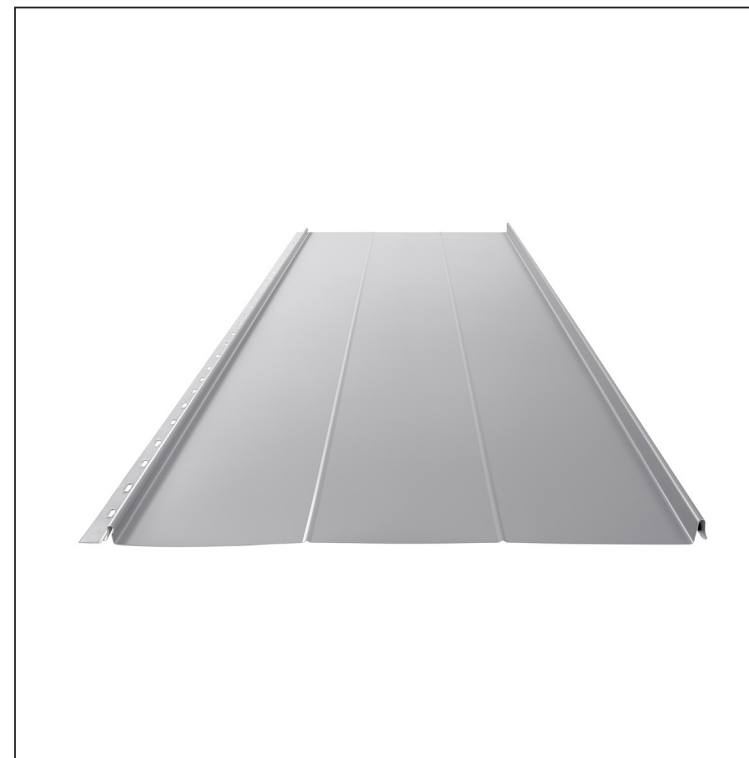

TEHNIČNI LIST

STREŠNI PANEL CLICK 515 R

CLICK-515 R

Različica 515

BH Pocinkano barvano – Srebrna – RAL 9006

Tehnični parametri [mm]	
Pokrivna širina	515
Skupna širina	547
Razvita širina	625
Višina profila	25
Debelina pločevine	0,50
Dolžina kritine	min. 800 – maks. 8000

INDEKS		DATUM		PODPIS			
SPREMEMBA							
OZN. MAT.		R.O.		MASA kg		MER.	
DIM.-POLIZD.							
POM. OPR.				STN		RAZVRS.ŠT.	
SEST.	Ing. Kluska M.			OP.		ŠT.POZICIJE	
PREIZK.							
TEHNOL.		TEHNOL.		STARA SK.		ŠT.SK.	
NAZIV	Strešni panel CLICK 515 R			Št. strani	CLICK-515 R		Str.