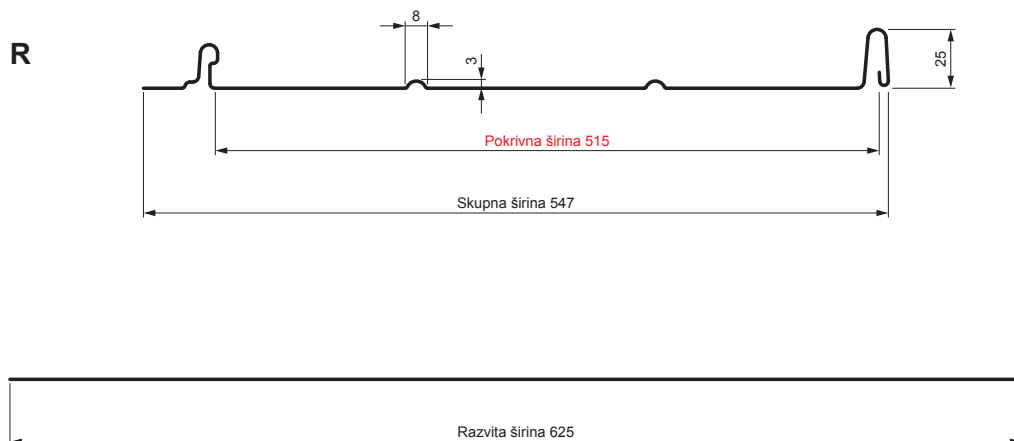

TEHNIČNI LIST

STREŠNI PANEL CLICK 515 R

CLICK-515 R

Različica 515

BH Pocinkano barvano – Srebrna – RAL 9006

Tehnični parametri [mm]	
Pokrivna širina	515
Skupna širina	547
Razvita širina	625
Višina profila	25
Debelina pločevine	0,50
Dolžina kritine	min. 800 – maks. 8000

INDEKS		DATUM	PODPIS		
SPREMEMBA					
OZN. MAT.		R.O.	MASA kg	MER.	
DIM.-POLIZD.					
POM. OPR.			STN	RAZVRS.ŠT.	
SEST.	Ing. Kluska M.		OP.	ŠT.POZICIJE	
PREIZK.					
TEHNOL.	TEHNOL.		STARA SK.	ŠT.SK.	
NAZIV	Strešni panel CLICK 515 R		Št. strani	CLICK-515 R	Str.