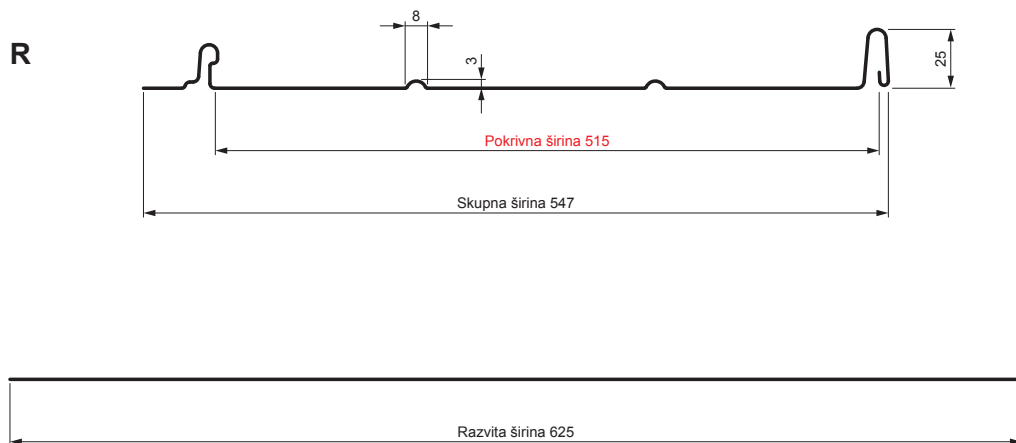

TEHNIČNI LIST

STREŠNI PANEL CLICK 515 R

CLICK-515 R

Različica 515

BH Pocinkano barvano – Srebrna – RAL 9006

Tehnični parametri [mm]	
Pokrivna širina	515
Skupna širina	547
Razvita širina	625
Višina profila	25
Debelina pločevine	0,50
Dolžina kritine	min. 800 – maks. 8000

INDEKS		DATUM		PODPIS			
SPREMEMBA							
OZN. MAT.		R.O.		MASA kg		MER.	
DIM.-POLIZD.							
POM. OPR.				STN		RAZVRS.ŠT.	
SEST.	Ing. Kluska M.			OP.		ŠT.POZICIJE	
PREIZK.							
TEHNOL.		TEHNOL.		STARA SK.		ŠT.SK.	
NAZIV	Strešni panel CLICK 515 R			Št. strani	CLICK-515 R		Str.