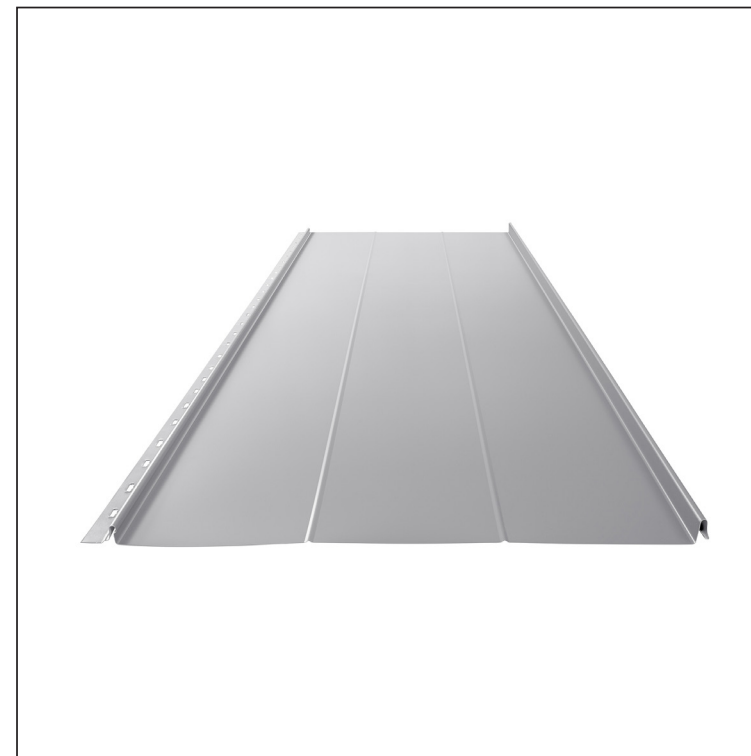

TEHNIČNI LIST

STREŠNI PANEL CLICK 515 R

CLICK-515 R

Različica 515

BH Pocinkano barvano – Srebrna – RAL 9006

Tehnični parametri [mm]	
Pokrivna širina	515
Skupna širina	547
Razvita širina	625
Višina profila	25
Debelina pločevine	0,50
Dolžina kritine	min. 800 – maks. 8000

INDEKS		DATUM	PODPIS		
SPREMEMBA					
OZN. MAT.		R.O.	MASA kg	MER.	
DIM.-POLIZD.					
POM. OPR.			STN	RAZVRS.ŠT.	
SEST.	Ing. Kluska M.		OP.	ŠT.POZICIJE	
PREIZK.					
TEHNOL.	TEHNOL.		STARA SK.	ŠT.SK.	
NAZIV	Strešni panel CLICK 515 R		Št. strani	CLICK-515 R	Str.