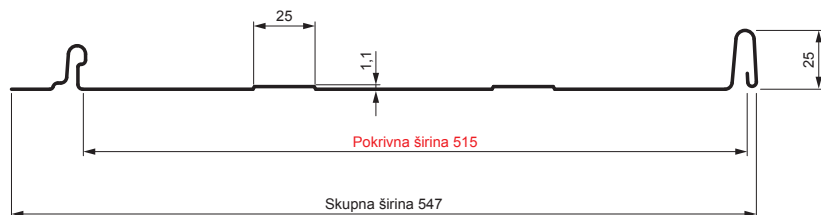

TEHNIČNI LIST

STREŠNI PANEL CLICK 515 T25

CLICK-515 T25

Različica 515

T25

TM Pocinkano barvano – Testa di Moro – RAL 8028

Tehnični parametri [mm]	
Pokrivna širina	515
Skupna širina	547
Razvita širina	625
Višina profila	25
Debelina pločevine	0,50
Dolžina kritine	min. 800 – maks. 8000

INDEKS		DATUM		PODPIS			
SPREMEMBA							
OZN. MAT.		R.O.		MASA kg		MER.	
DIM.-POLIZD.							
POM. OPR.				STN		RAZVRS.ŠT.	
SEST.	Ing. Kluska M.			OP.		ŠT.POZICIJE	
PREIZK.							
TEHNOL.		TEHNOL.		STARA SK.		ŠT.SK.	
NAZIV	Strešni panel CLICK 515 T25			Št. strani	CLICK-515 T25		Str.