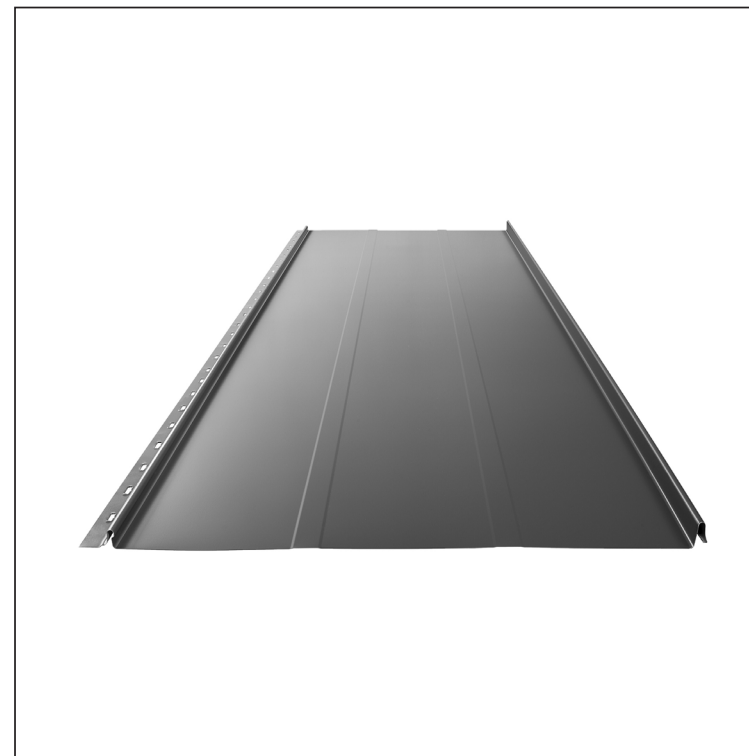

TEHNIČNI LIST

STREŠNI PANEL CLICK 515 T25

CLICK-515 T25

Različica 515

T25

AN Pocinkano barvano – Antracit – RAL 7016

Tehnični parametri [mm]	
Pokrivna širina	515
Skupna širina	547
Razvita širina	625
Višina profila	25
Debelina pločevine	0,50
Dolžina kritine	min. 800 – maks. 8000

INDEKS		DATUM	PODPIS	KJG QUALITY®	Scan code for 3D model
SPREMEMBA					
OZN. MAT.		R.O.	MASA kg	MER.	
DIM.-POLIZD.					
POM. OPR.			STN	RAZVRS.ŠT.	
SEST.	Ing. Kluska M.		OP.	ŠT.POZICIJE	
PREIZK.					
TEHNOL.	TEHNOL.		STARA SK.	ŠT.SK.	
NAZIV	Strešni panel CLICK 515 T25		Št. strani	CLICK-515 T25	Str.