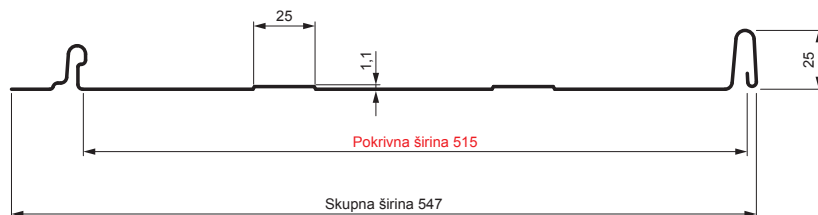

TEHNIČNI LIST

STREŠNI PANEL CLICK 515 T25

CLICK-515 T25

Različica 515

T25

AN Pocinkano barvano – Antracit – RAL 7016

Tehnični parametri [mm]	
Pokrivna širina	515
Skupna širina	547
Razvita širina	625
Višina profila	25
Debelina pločevine	0,50
Dolžina kritine	min. 800 – maks. 8000

INDEKS		DATUM	PODPIS	KJG QUALITY®	Scan code for 3D model
SPREMEMBA					
OZN. MAT.		R.O.	MASA kg	MER.	
DIM.-POLIZD.					
POM. OPR.			STN	RAZVRS.ŠT.	
SEST.	Ing. Kluska M.		OP.	ŠT.POZICIJE	
PREIZK.					
TEHNOL.	TEHNOL.		STARA SK.	ŠT.SK.	
NAZIV	Strešni panel CLICK 515 T25		Št. strani	CLICK-515 T25	Str.