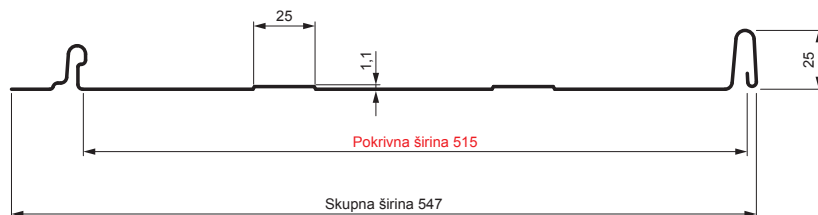

# CLICK-515 T25

Različica 515

T25

**IC** Pocinkano barvano – Črna intenzivno – RAL 9005

Tehnični parametri [mm]	
Pokrivna širina	515
Skupna širina	547
Razvita širina	625
Višina profila	25
Debelina pločevine	0,50
Dolžina kritine	min. 800 – maks. 8000

INDEKS		DATUM	PODPIS	<b>KJG</b> QUALITY®	Scan code for 3D model
SPREMEMBA					
OZN. MAT.		R.O.	MASA kg	MER.	
DIM.-POLIZD.					
POM. OPR.			STN	RAZVRS.ŠT.	
SEST.	Ing. Kluska M.		OP.	ŠT.POZICIJE	
PREIZK.					
TEHNOL.	TEHNOL.		STARA SK.	ŠT.SK.	
NAZIV	Strešni panel CLICK 515 T25		Št. strani	CLICK-515 T25	Str.