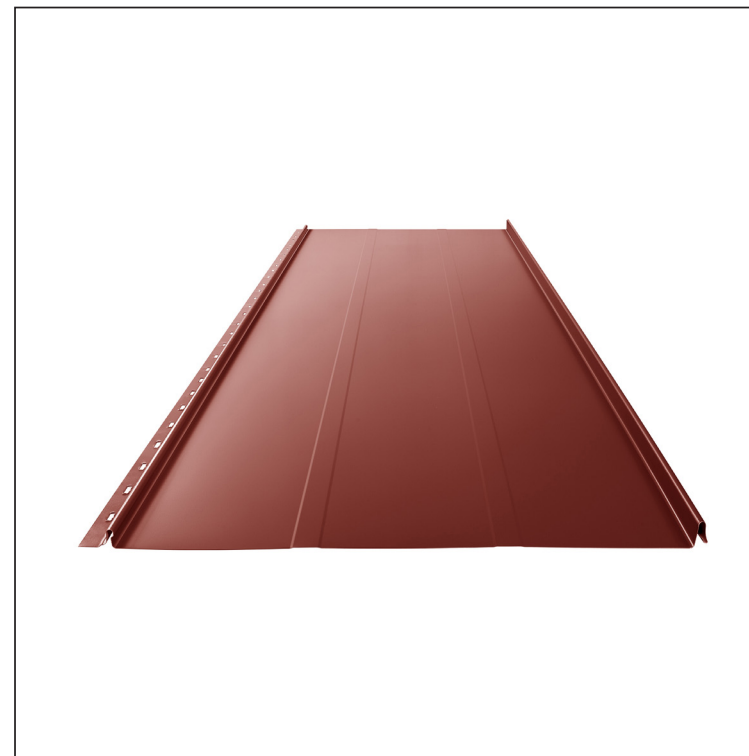

# STREŠNI PANEL CLICK 515 T25

# CLICK-515 T25

Različica 515

T25

**OC** Pocinkano barvano – Vinsko rdeča – RAL 3009

Tehnični parametri [mm]	
Pokrivna širina	515
Skupna širina	547
Razvita širina	625
Višina profila	25
Debelina pločevine	0,50
Dolžina kritine	min. 800 – maks. 8000