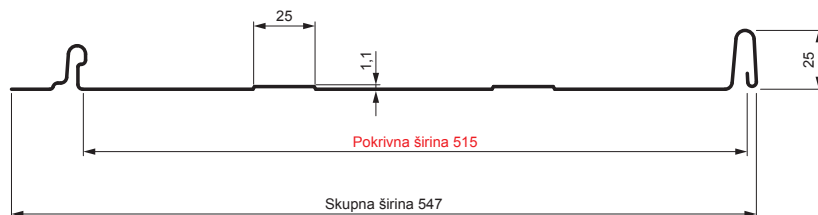

# CLICK-515 T25

Različica 515

T25

**OC** Pocinkano barvano – Vinsko rdeča – RAL 3009

Tehnični parametri [mm]	
Pokrivna širina	515
Skupna širina	547
Razvita širina	625
Višina profila	25
Debelina pločevine	0,50
Dolžina kritine	min. 800 – maks. 8000

INDEKS		DATUM		PODPIS		<b>KJG</b> QUALITY®	Scan code for 3D model 
SPREMEMBA							
OZN. MAT.		R.O.		MASA kg		MER.	
DIM.-POLIZD.							
POM. OPR.				STN		RAZVRS.ŠT.	
SEST.	Ing. Kluska M.			OP.		ŠT.POZICIJE	
PREIZK.							
TEHNOL.		TEHNOL.		STARA SK.		ŠT.SK.	
NAZIV	Strešni panel CLICK 515 T25			Št. strani	CLICK-515 T25		Str.