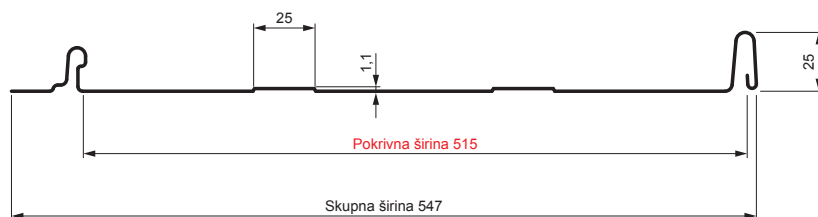

# CLICK-515 T25

Različica 515

T25

**MH** Pocinkano barvano – Opečno rdeča – RAL 8004

Tehnični parametri [mm]	
Pokrivna širina	515
Skupna širina	547
Razvita širina	625
Višina profila	25
Debelina pločevine	0,50
Dolžina kritine	min. 800 – maks. 8000