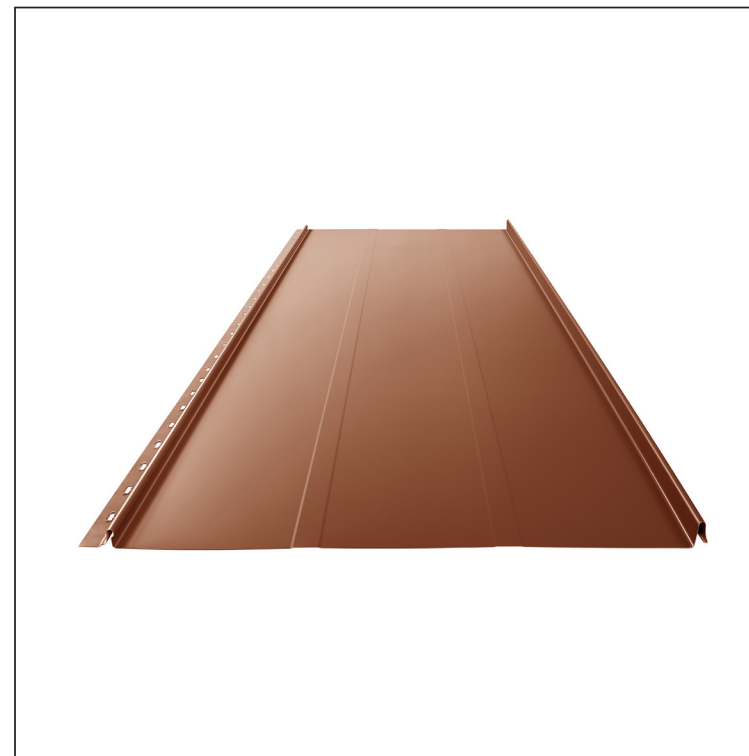

# STREŠNI PANEL CLICK 515 T25

# CLICK-515 T25

Različica 515

T25

**MH** Pocinkano barvano – Opečno rdeča – RAL 8004

Tehnični parametri [mm]	
Pokrivna širina	515
Skupna širina	547
Razvita širina	625
Višina profila	25
Debelina pločevine	0,50
Dolžina kritine	min. 800 – maks. 8000