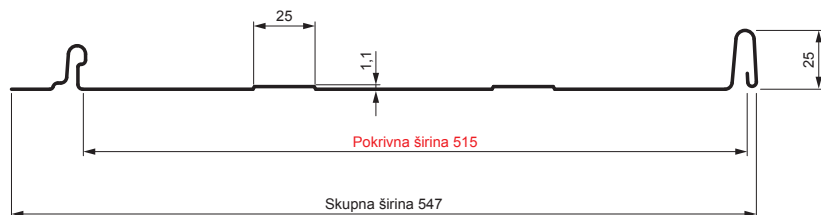

TEHNIČNI LIST

STREŠNI PANEL CLICK 515 T25

CLICK-515 T25

Različica 515

T25

MH Pocinkano barvano – Opečno rdeča – RAL 8004

Tehnični parametri [mm]	
Pokrivna širina	515
Skupna širina	547
Razvita širina	625
Višina profila	25
Debelina pločevine	0,50
Dolžina kritine	min. 800 – maks. 8000

INDEKS		DATUM		PODPIS		KJG QUALITY®	Scan code for 3D model	
SPREMEMBA								
OZN. MAT.		R.O.		MASA kg		MER.		
DIM.-POLIZD.								
POM. OPR.				STN		RAZVRS.ŠT.		
SEST.	Ing. Kluska M.			OP.		ŠT.POZICIJE		
PREIZK.								
TEHNOL.		TEHNOL.		STARA SK.		ŠT.SK.		
NAZIV	Strešni panel CLICK 515 T25			Št. strani	CLICK-515 T25		Str.	