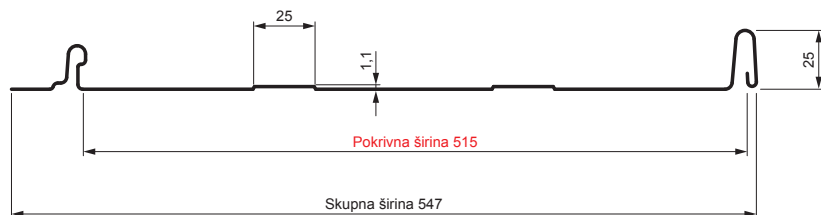

TEHNIČNI LIST

STREŠNI PANEL CLICK 515 T25

CLICK-515 T25

Različica 515

T25

BH Pocinkano barvano – Srebrna – RAL 9006

Tehnični parametri [mm]	
Pokrivna širina	515
Skupna širina	547
Razvita širina	625
Višina profila	25
Debelina pločevine	0,50
Dolžina kritine	min. 800 – maks. 8000

INDEKS SPREMEMBA	DATUM	PODPIS			
OZN. MAT.		R.O.			
DIM.-POLIZD.					
POM. OPR.			STN	RAZVRS.ŠT.	
SEST.	Ing. Kluska M.		OP.	ŠT.POZICIJE	
PREIZK.					
TEHNOL.	TEHNOL.		STARA SK.	ŠT.SK.	
NAZIV					
Strešni panel CLICK 515 T25			Št. strani	CLICK-515 T25	Str. 