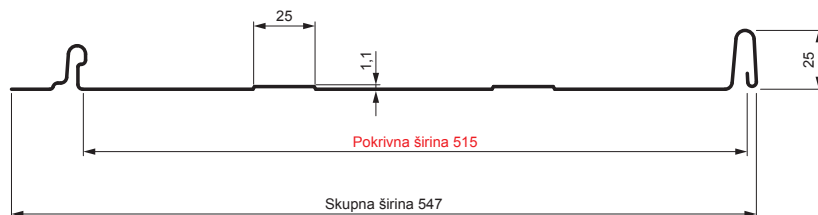

TEHNIČNI LIST

STREŠNI PANEL CLICK 515 T25

CLICK-515 T25

Različica 515

T25

BH Pocinkano barvano – Srebrna – RAL 9006

Tehnični parametri [mm]	
Pokrivna širina	515
Skupna širina	547
Razvita širina	625
Višina profila	25
Debelina pločevine	0,50
Dolžina kritine	min. 800 – maks. 8000

INDEKS		DATUM	PODPIS	KJG QUALITY®	Scan code for 3D model
SPREMEMBA					
OZN. MAT.		R.O.	MASA kg	MER.	
DIM.-POLIZD.					
POM. OPR.			STN	RAZVRS.ŠT.	
SEST.	Ing. Kluska M.		OP.	ŠT.POZICIJE	
PREIZK.					
TEHNOL.	TEHNOL.		STARA SK.	ŠT.SK.	
NAZIV	Strešni panel CLICK 515 T25		Št. strani	CLICK-515 T25	Str.