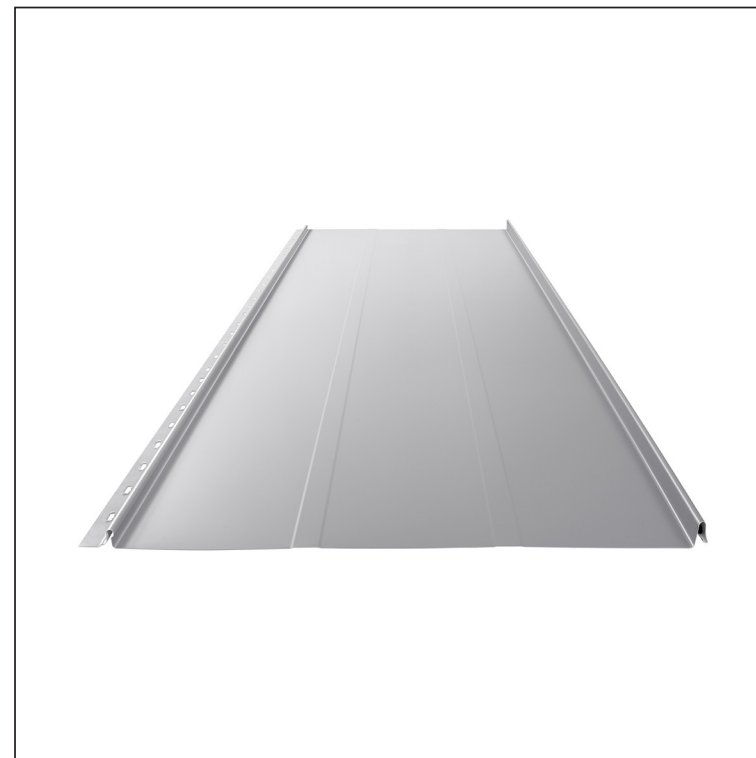

TEHNIČNI LIST

STREŠNI PANEL CLICK 515 T25

CLICK-515 T25

Različica 515

T25

BH Pocinkano barvano – Srebrna – RAL 9006

Tehnični parametri [mm]	
Pokrivna širina	515
Skupna širina	547
Razvita širina	625
Višina profila	25
Debelina pločevine	0,50
Dolžina kritine	min. 800 – maks. 8000

INDEKS SPREMEMBA	DATUM	PODPIS			
OZN. MAT.		R.O.			
DIM.-POLIZD.					
POM. OPR.			STN	RAZVRS.ŠT.	
SEST.	Ing. Kluska M.		OP.	ŠT.POZICIJE	
PREIZK.					
TEHNOL.	TEHNOL.		STARA SK.	ŠT.SK.	
NAZIV					
Strešni panel CLICK 515 T25			Št. strani	CLICK-515 T25	Str. 