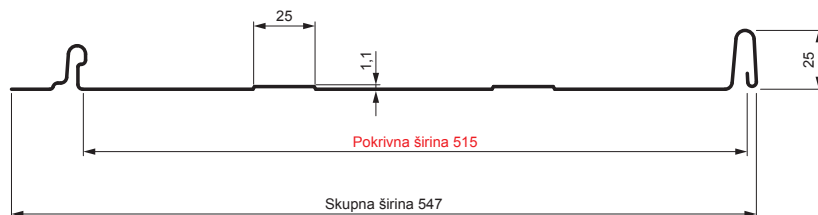

# CLICK-515 T25

Različica 515

T25

**BH** Pocinkano barvano – Srebrna – RAL 9006

Tehnični parametri [mm]	
Pokrivna širina	515
Skupna širina	547
Razvita širina	625
Višina profila	25
Debelina pločevine	0,50
Dolžina kritine	min. 800 – maks. 8000

INDEKS		DATUM	PODPIS	<b>KJG</b> QUALITY®	Scan code for 3D model
SPREMEMBA					
OZN. MAT.		R.O.	MASA kg	MER.	
DIM.-POLIZD.					
POM. OPR.			STN	RAZVRS.ŠT.	
SEST.	Ing. Kluska M.		OP.	ŠT.POZICIJE	
PREIZK.					
TEHNOL.	TEHNOL.		STARA SK.	ŠT.SK.	
NAZIV	Strešni panel CLICK 515 T25		Št. strani	CLICK-515 T25	Str.