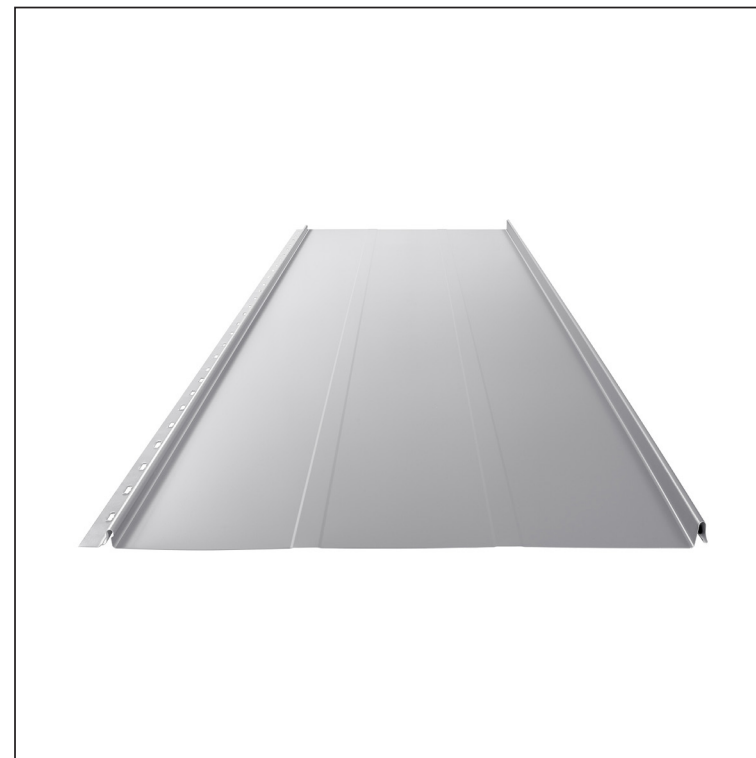

TEHNIČNI LIST

STREŠNI PANEL CLICK 515 T25

CLICK-515 T25

Različica 515

T25

BH Pocinkano barvano – Srebrna – RAL 9006

Tehnični parametri [mm]	
Pokrivna širina	515
Skupna širina	547
Razvita širina	625
Višina profila	25
Debelina pločevine	0,50
Dolžina kritine	min. 800 – maks. 8000

INDEKS		DATUM	PODPIS	KJG QUALITY®	Scan code for 3D model
SPREMEMBA					
OZN. MAT.		R.O.	MASA kg	MER.	
DIM.-POLIZD.					
POM. OPR.			STN	RAZVRS.ŠT.	
SEST.	Ing. Kluska M.		OP.	ŠT.POZICIJE	
PREIZK.					
TEHNOL.	TEHNOL.		STARA SK.	ŠT.SK.	
NAZIV	Strešni panel CLICK 515 T25		Št. strani	CLICK-515 T25	Str.