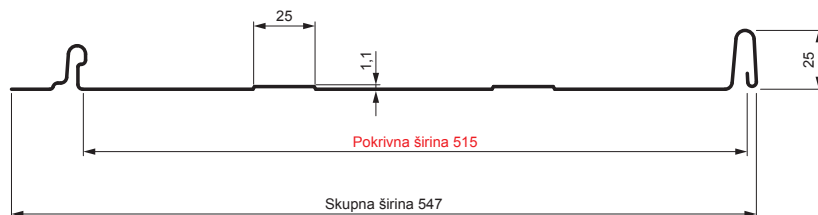

# CLICK-515 T25

Različica 515

T25

**B** Pocinkano barvano – Bela – RAL 9010

Tehnični parametri [mm]	
Pokrivna širina	515
Skupna širina	547
Razvita širina	625
Višina profila	25
Debelina pločevine	0,50
Dolžina kritine	min. 800 – maks. 8000