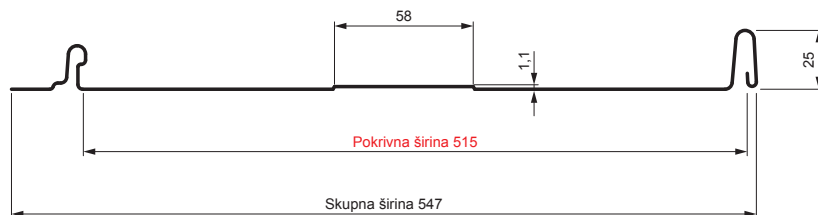

# STREŠNI PANEL CLICK 515 T58

# CLICK-515 T58

Različica 515

T58

**TM** Pocinkano barvano – Testa di Moro – RAL 8028

Tehnični parametri [mm]	
Pokrivna širina	515
Skupna širina	547
Razvita širina	625
Višina profila	25
Debelina pločevine	0,50
Dolžina kritine	min. 800 – maks. 8000