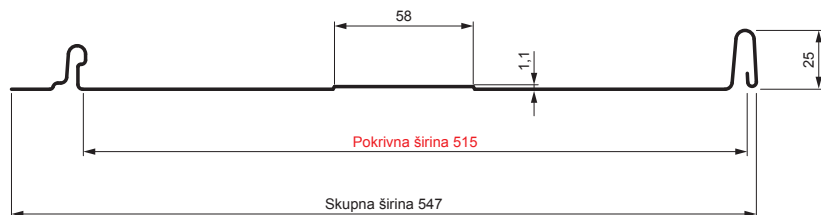

TEHNIČNI LIST

STREŠNI PANEL CLICK 515 T58

CLICK-515 T58

Različica 515

T58

TM Pocinkano barvano – Testa di Moro – RAL 8028

Tehnični parametri [mm]	
Pokrivna širina	515
Skupna širina	547
Razvita širina	625
Višina profila	25
Debelina pločevine	0,50
Dolžina kritine	min. 800 – maks. 8000

INDEKS		DATUM		PODPIS		KJG QUALITY®	Scan code for 3D model	
SPREMEMBA								
OZN. MAT.		R.O.		MASA kg		MER.		
DIM.-POLIZD.								
POM. OPR.				STN		RAZVRS.ŠT.		
SEST.	Ing. Kluska M.			OP.		ŠT.POZICIJE		
PREIZK.								
TEHNOL.		TEHNOL.		STARA SK.		ŠT.SK.		
NAZIV	Strešni panel CLICK 515 T58			Št. strani	CLICK-515 T58		Str.	