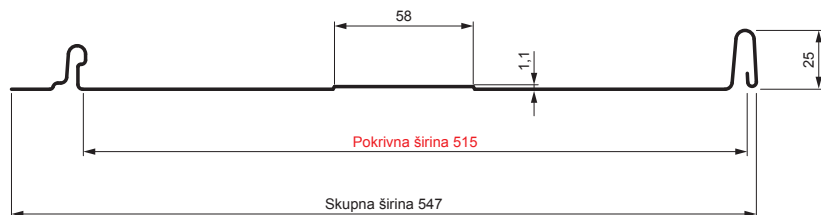

TEHNIČNI LIST

STREŠNI PANEL CLICK 515 T58

CLICK-515 T58

Različica 515

T58

AN Pocinkano barvano – Antracit – RAL 7016

Tehnični parametri [mm]	
Pokrivna širina	515
Skupna širina	547
Razvita širina	625
Višina profila	25
Debelina pločevine	0,50
Dolžina kritine	min. 800 – maks. 8000

INDEKS		DATUM		PODPIS			
SPREMEMBA							
OZN. MAT.		R.O.		MASA kg		MER.	
DIM.-POLIZD.							
POM. OPR.				STN		RAZVRS.ŠT.	
SEST.	Ing. Kluska M.			OP.		ŠT.POZICIJE	
PREIZK.							
TEHNOL.		TEHNOL.		STARA SK.		ŠT.SK.	
NAZIV	Strešni panel CLICK 515 T58			Št. strani	CLICK-515 T58		Str.