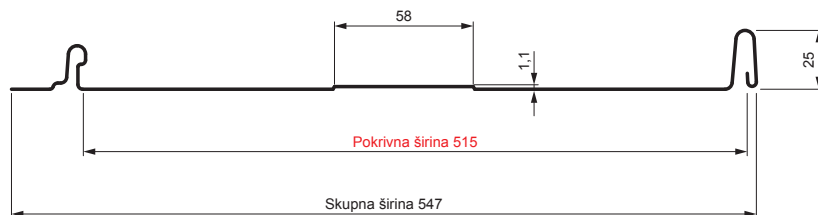

TEHNIČNI LIST

STREŠNI PANEL CLICK 515 T58

CLICK-515 T58

Različica 515

T58

AN Pocinkano barvano – Antracit – RAL 7016

Tehnični parametri [mm]	
Pokrivna širina	515
Skupna širina	547
Razvita širina	625
Višina profila	25
Debelina pločevine	0,50
Dolžina kritine	min. 800 – maks. 8000

INDEKS		DATUM	PODPIS		
SPREMEMBA					
OZN. MAT.		R.O.	MASA kg	MER.	
DIM.-POLIZD.					
POM. OPR.			STN	RAZVRS.ŠT.	
SEST.	Ing. Kluska M.		OP.	ŠT.POZICIJE	
PREIZK.					
TEHNOL.	TEHNOL.		STARA SK.	ŠT.SK.	
NAZIV	Strešni panel CLICK 515 T58		Št. strani	CLICK-515 T58	Str.