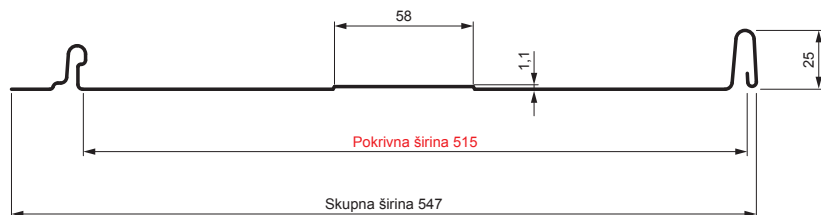

# STREŠNI PANEL CLICK 515 T58

# CLICK-515 T58

Različica 515

T58

**IC** Pocinkano barvano – Črna intenzivno – RAL 9005

Tehnični parametri [mm]	
Pokrivna širina	515
Skupna širina	547
Razvita širina	625
Višina profila	25
Debelina pločevine	0,50
Dolžina kritine	min. 800 – maks. 8000

INDEKS		DATUM		PODPIS		<b>KJG</b> QUALITY®	Scan code for 3D model	
SPREMEMBA								
OZN. MAT.		R.O.		MASA kg		MER.		
DIM.-POLIZD.								
POM. OPR.				STN		RAZVRS.ŠT.		
SEST.	Ing. Kluska M.			OP.		ŠT.POZICIJE		
PREIZK.								
TEHNOL.		TEHNOL.		STARA SK.		ŠT.SK.		
NAZIV	Strešni panel CLICK 515 T58			Št. strani	CLICK-515 T58		Str.	