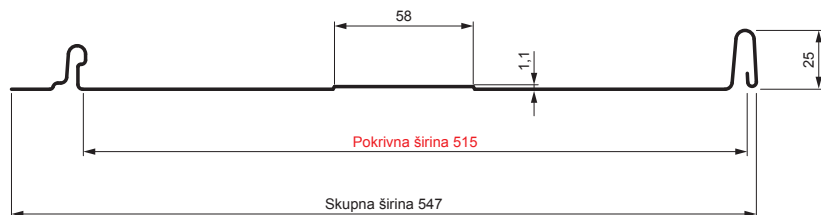

# STREŠNI PANEL CLICK 515 T58

# CLICK-515 T58

Različica 515

T58

**OC** Pocinkano barvano – Vinsko rdeča – RAL 3009

Tehnični parametri [mm]	
Pokrivna širina	515
Skupna širina	547
Razvita širina	625
Višina profila	25
Debelina pločevine	0,50
Dolžina kritine	min. 800 – maks. 8000

INDEKS		DATUM	PODPIS	<b>KJG</b> QUALITY®	Scan code for 3D model
SPREMEMBA					
OZN. MAT.		R.O.	MASA kg	MER.	
DIM.-POLIZD.					
POM. OPR.			STN	RAZVRS.ŠT.	
SEST.	Ing. Kluska M.		OP.	ŠT.POZICIJE	
PREIZK.					
TEHNOL.	TEHNOL.		STARA SK.	ŠT.SK.	
NAZIV	Strešni panel CLICK 515 T58		Št. strani	CLICK-515 T58	Str.