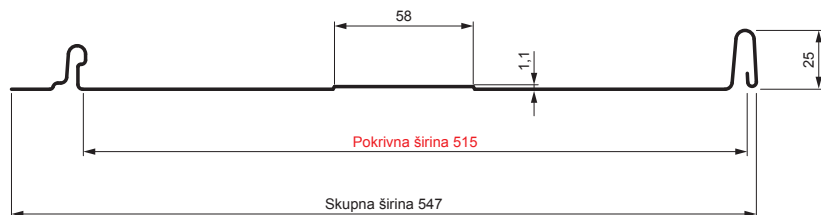

# STREŠNI PANEL CLICK 515 T58

# CLICK-515 T58

Različica 515

T58

**OC** Pocinkano barvano – Vinsko rdeča – RAL 3009

Tehnični parametri [mm]	
Pokrivna širina	515
Skupna širina	547
Razvita širina	625
Višina profila	25
Debelina pločevine	0,50
Dolžina kritine	min. 800 – maks. 8000