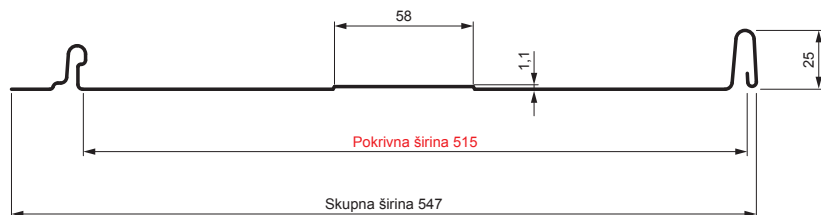

TEHNIČNI LIST

STREŠNI PANEL CLICK 515 T58

CLICK-515 T58

Različica 515

T58

MH Pocinkano barvano – Opečno rdeča – RAL 8004

Tehnični parametri [mm]	
Pokrivna širina	515
Skupna širina	547
Razvita širina	625
Višina profila	25
Debelina pločevine	0,50
Dolžina kritine	min. 800 – maks. 8000

INDEKS		DATUM		PODPIS		KJG QUALITY®	Scan code for 3D model	
SPREMEMBA								
OZN. MAT.		R.O.		MASA kg		MER.		
DIM.-POLIZD.								
POM. OPR.				STN		RAZVRS.ŠT.		
SEST.	Ing. Kluska M.			OP.		ŠT.POZICIJE		
PREIZK.								
TEHNOL.		TEHNOL.		STARA SK.		ŠT.SK.		
NAZIV	Strešni panel CLICK 515 T58			Št. strani	CLICK-515 T58		Str.	