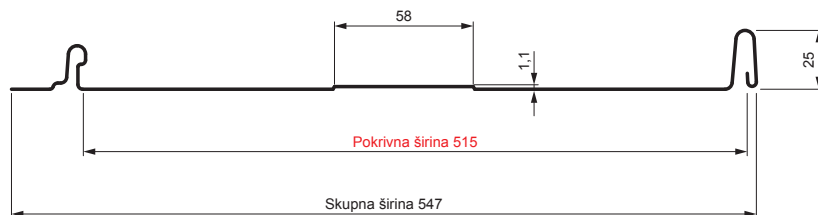

# STREŠNI PANEL CLICK 515 T58

# CLICK-515 T58

Različica 515

T58

**MH** Pocinkano barvano – Opečno rdeča – RAL 8004

Tehnični parametri [mm]	
Pokrivna širina	515
Skupna širina	547
Razvita širina	625
Višina profila	25
Debelina pločevine	0,50
Dolžina kritine	min. 800 – maks. 8000

INDEKS		DATUM		PODPIS		<b>KJG</b> QUALITY®	Scan code for 3D model	
SPREMEMBA								
OZN. MAT.		R.O.		MASA kg		MER.		
DIM.-POLIZD.								
POM. OPR.				STN		RAZVRS.ŠT.		
SEST.	Ing. Kluska M.			OP.		ŠT.POZICIJE		
PREIZK.								
TEHNOL.		TEHNOL.		STARA SK.		ŠT.SK.		
NAZIV	Strešni panel CLICK 515 T58			Št. strani	CLICK-515 T58		Str.	