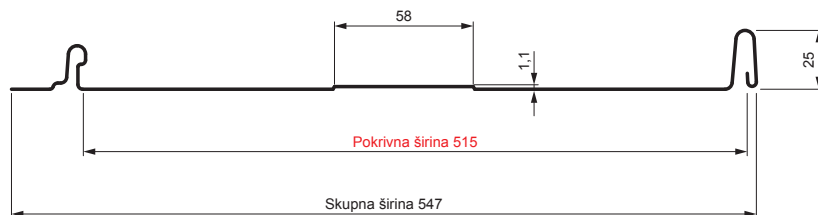

TEHNIČNI LIST

STREŠNI PANEL CLICK 515 T58

CLICK-515 T58

Različica 515

T58

BH Pocinkano barvano – Srebrna – RAL 9006

Tehnični parametri [mm]	
Pokrivna širina	515
Skupna širina	547
Razvita širina	625
Višina profila	25
Debelina pločevine	0,50
Dolžina kritine	min. 800 – maks. 8000

INDEKS		DATUM	PODPIS	KJG QUALITY®	Scan code for 3D model
SPREMEMBA					
OZN. MAT.		R.O.	MASA kg	MER.	
DIM.-POLIZD.					
POM. OPR.			STN	RAZVRS.ŠT.	
SEST.	Ing. Kluska M.		OP.	ŠT.POZICIJE	
PREIZK.					
TEHNOL.	TEHNOL.		STARA SK.	ŠT.SK.	
NAZIV	Strešni panel CLICK 515 T58		Št. strani	CLICK-515 T58	Str.