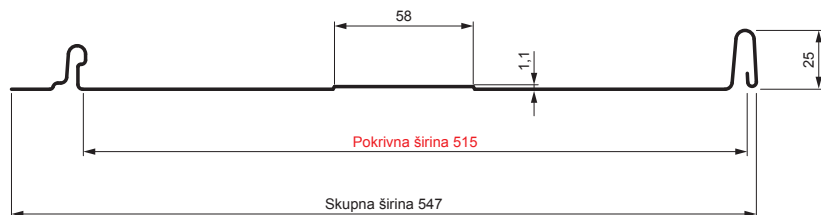

# STREŠNI PANEL CLICK 515 T58

## Različica 515

T58

**BH** Pocinkano barvano – Srebrna – RAL 9006

Tehnični parametri [mm]	
Pokrivna širina	515
Skupna širina	547
Razvita širina	625
Višina profila	25
Debelina pločevine	0,50
Dolžina kritine	min. 800 – maks. 8000