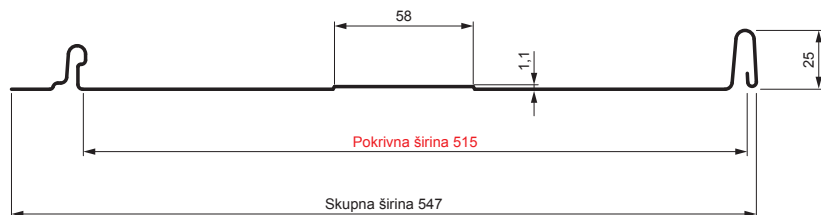

# STREŠNI PANEL CLICK 515 T58

# CLICK-515 T58

Različica 515

T58

**B** Pocinkano barvano – Bela – RAL 9010

Tehnični parametri [mm]	
Pokrivna širina	515
Skupna širina	547
Razvita širina	625
Višina profila	25
Debelina pločevine	0,50
Dolžina kritine	min. 800 – maks. 8000