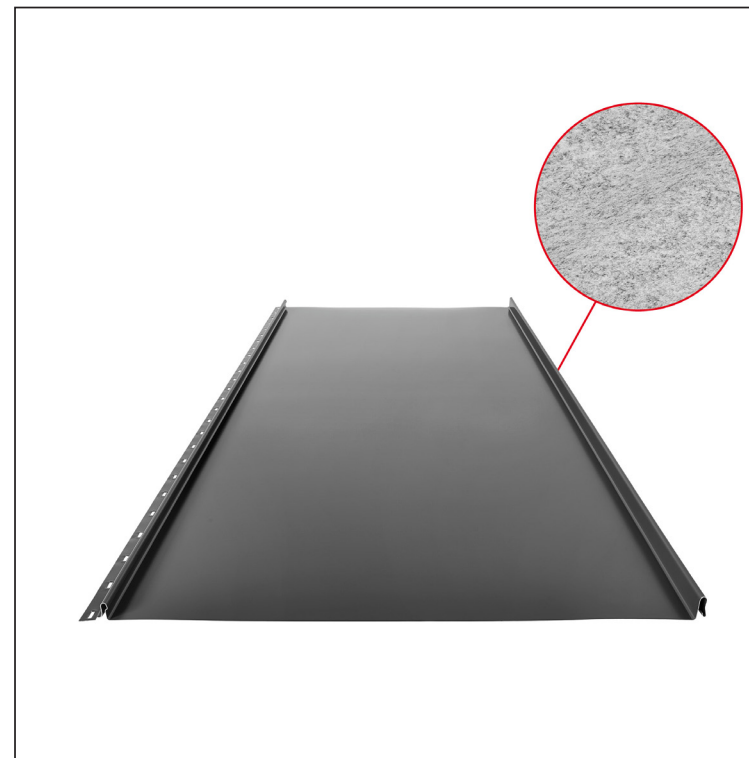

TEHNIČNI LIST

STREŠNI PANEL CLICK 515 PSQ

CLICK-515 PSQ

Različica 515

PSQ

AN Pocinkano barvano – Antracit – RAL 7016

Tehnični parametri [mm]	
Pokrivna širina	515
Skupna širina	547
Razvita širina	625
Višina profila	25
Debelina pločevine	0,50
Dolžina kritine	min. 800 – maks. 8000

INDEKS		DATUM		PODPIS		KJG QUALITY®	Scan code for 3D model	
SPREMEMBA								
OZN. MAT.		R.O.		MASA kg		MER.		
DIM.-POLIZD.								
POM. OPR.				STN		RAZVRS.ŠT.		
SEST.	Ing. Kluska M.			OP.		ŠT.POZICIJE		
PREIZK.								
TEHNOL.		TEHNOL.		STARA SK.		ŠT.SK.		
NAZIV	Strešni panel CLICK 515 PSQ			Št. strani	CLICK-515 PSQ		Str.	