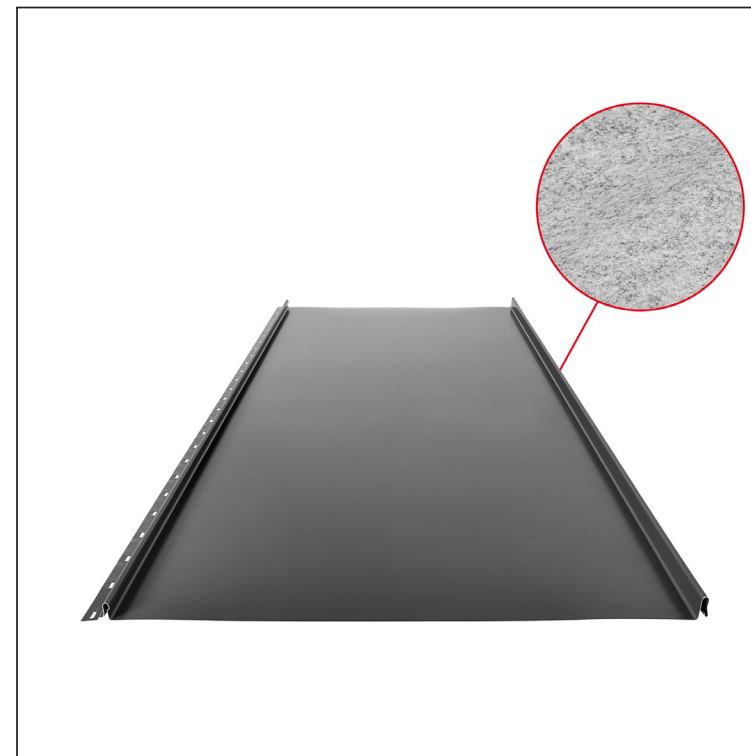

TEHNIČNI LIST

STREŠNI PANEL CLICK 515 PSQ

CLICK-515 PSQ

Različica 515

PSQ

AN Pocinkano barvano – Antracit – RAL 7016

Tehnični parametri [mm]	
Pokrivna širina	515
Skupna širina	547
Razvita širina	625
Višina profila	25
Debelina pločevine	0,50
Dolžina kritine	min. 800 – maks. 8000

INDEKS		DATUM		PODPIS		KJG QUALITY®	Scan code for 3D model	
SPREMEMBA								
OZN. MAT.		R.O.		MASA kg		MER.		
DIM.-POLIZD.								
POM. OPR.				STN		RAZVRS.ŠT.		
SEST.	Ing. Kluska M.			OP.		ŠT.POZICIJE		
PREIZK.								
TEHNOL.		TEHNOL.		STARA SK.		ŠT.SK.		
NAZIV	Strešni panel CLICK 515 PSQ			Št. strani	CLICK-515 PSQ		Str.	