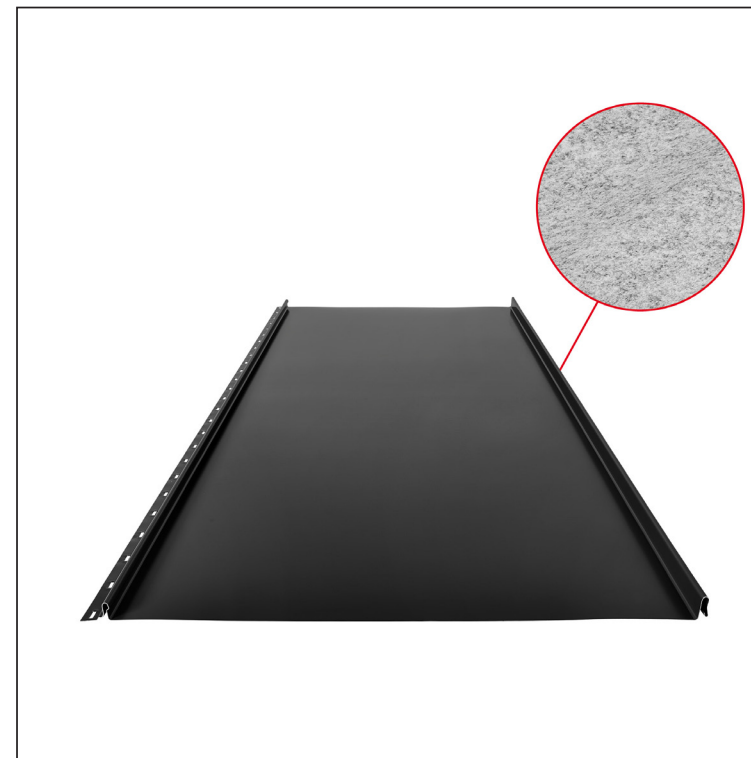

TEHNIČNI LIST

STREŠNI PANEL CLICK 515 PSQ

CLICK-515 PSQ

Različica 515

PSQ

IC Pocinkano barvano – Črna intenzivno – RAL 9005

Tehnični parametri [mm]	
Pokrivna širina	515
Skupna širina	547
Razvita širina	625
Višina profila	25
Debelina pločevine	0,50
Dolžina kritine	min. 800 – maks. 8000

INDEKS		DATUM		PODPIS		KJG QUALITY®	Scan code for 3D model
SPREMEMBA							
OZN. MAT.		R.O.	MASA kg	MER.			
DIM.-POLIZD.							
POM. OPR.			STN	RAZVRS.ŠT.			
SEST.	Ing. Kluska M.		OP.	ŠT.POZICIJE			
PREIZK.							
TEHNOL.	TEHNOL.		STARA SK.	ŠT.SK.			
NAZIV	Strešni panel CLICK 515 PSQ		Št. strani	CLICK-515 PSQ	Str.		