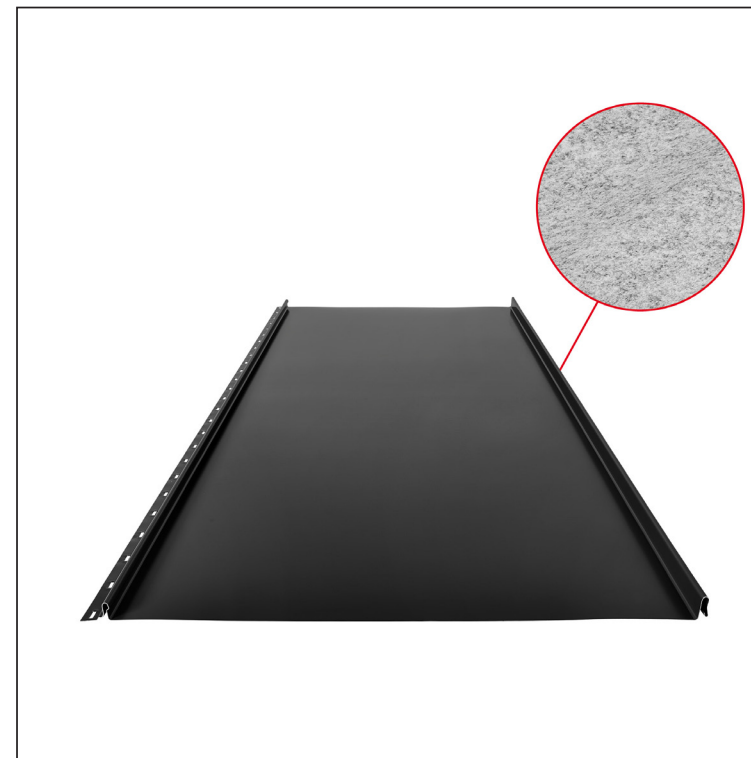

TEHNIČNI LIST

STREŠNI PANEL CLICK 515 PSQ

CLICK-515 PSQ

Različica 515

PSQ

IC Pocinkano barvano – Črna intenzivno – RAL 9005

Tehnični parametri [mm]	
Pokrivna širina	515
Skupna širina	547
Razvita širina	625
Višina profila	25
Debelina pločevine	0,50
Dolžina kritine	min. 800 – maks. 8000

INDEKS		DATUM		PODPIS		KJG QUALITY®	Scan code for 3D model
SPREMEMBA							
OZN. MAT.		R.O.		MASA kg		MER.	
DIM.-POLIZD.							
POM. OPR.				STN		RAZVRS.ŠT.	
SEST.	Ing. Kluska M.			OP.		ŠT.POZICIJE	
PREIZK.							
TEHNOL.		TEHNOL.		STARA SK.		ŠT.SK.	
NAZIV	Strešni panel CLICK 515 PSQ			Št. strani	CLICK-515 PSQ		Str.