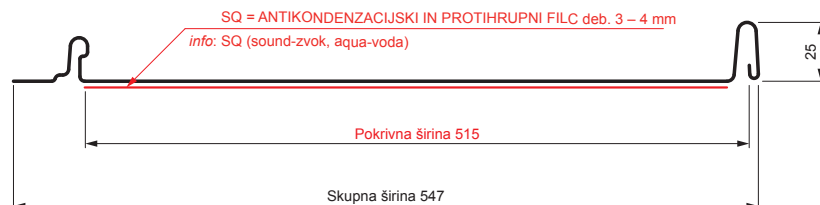

TEHNIČNI LIST

STREŠNI PANEL CLICK 515 PSQ

CLICK-515 PSQ

Različica 515

PSQ

OC Pocinkano barvano – Vinsko rdeča – RAL 3009

Tehnični parametri [mm]	
Pokrivna širina	515
Skupna širina	547
Razvita širina	625
Višina profila	25
Debelina pločevine	0,50
Dolžina kritine	min. 800 – maks. 8000

INDEKS		DATUM		PODPIS		KJG QUALITY®	Scan code for 3D model	
SPREMEMBA								
OZN. MAT.		R.O.		MASA kg		MER.		
DIM.-POLIZD.								
POM. OPR.				STN		RAZVRS.ŠT.		
SEST.	Ing. Kluska M.			OP.		ŠT.POZICIJE		
PREIZK.								
TEHNOL.		TEHNOL.		STARA SK.		ŠT.SK.		
NAZIV	Strešni panel CLICK 515 PSQ			Št. strani	CLICK-515 PSQ		Str.	