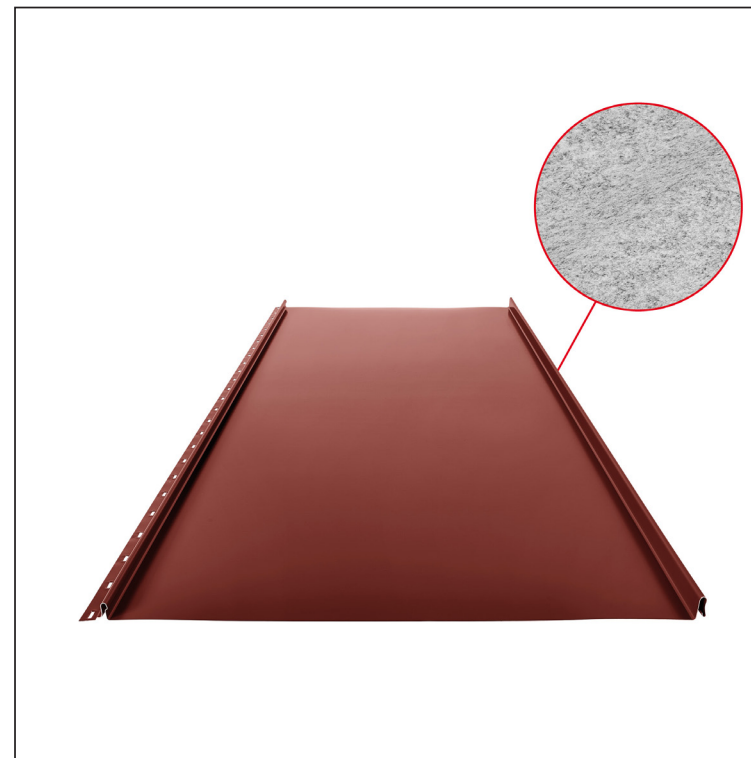

TEHNIČNI LIST

STREŠNI PANEL CLICK 515 PSQ

CLICK-515 PSQ

Različica 515

PSQ

OC Pocinkano barvano – Vinsko rdeča – RAL 3009

Tehnični parametri [mm]	
Pokrivna širina	515
Skupna širina	547
Razvita širina	625
Višina profila	25
Debelina pločevine	0,50
Dolžina kritine	min. 800 – maks. 8000

INDEKS		DATUM		PODPIS		KJG QUALITY®	Scan code for 3D model	
SPREMEMBA								
OZN. MAT.		R.O.		MASA kg		MER.		
DIM.-POLIZD.								
POM. OPR.				STN		RAZVRS.ŠT.		
SEST.	Ing. Kluska M.			OP.		ŠT.POZICIJE		
PREIZK.								
TEHNOL.		TEHNOL.		STARA SK.		ŠT.SK.		
NAZIV	Strešni panel CLICK 515 PSQ			Št. strani	CLICK-515 PSQ		Str.	