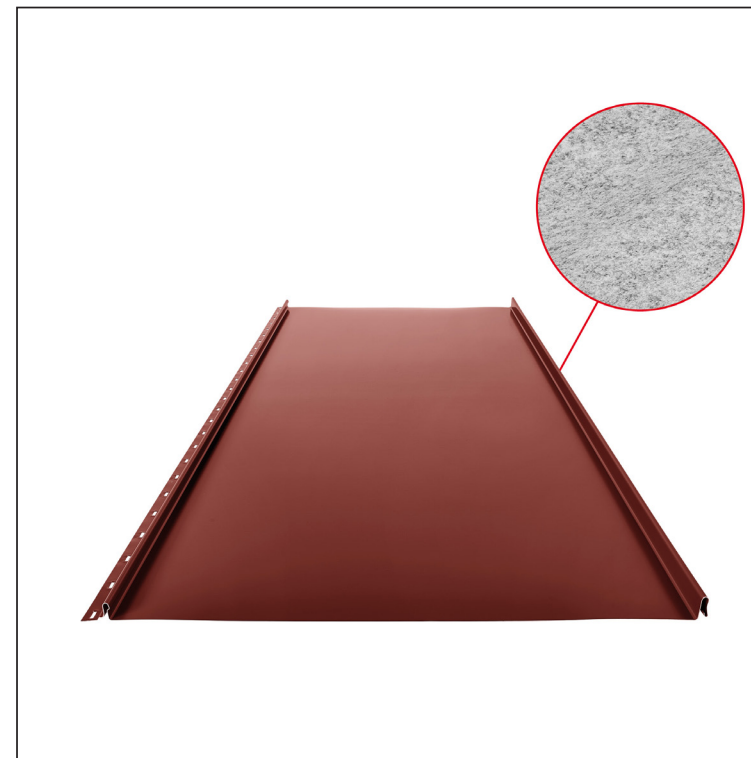

TEHNIČNI LIST

STREŠNI PANEL CLICK 515 PSQ

CLICK-515 PSQ

Različica 515

PSQ

OC Pocinkano barvano – Vinsko rdeča – RAL 3009

Tehnični parametri [mm]	
Pokrivna širina	515
Skupna širina	547
Razvita širina	625
Višina profila	25
Debelina pločevine	0,50
Dolžina kritine	min. 800 – maks. 8000

INDEKS		DATUM		PODPIS		KJG QUALITY®	Scan code for 3D model	
SPREMEMBA								
OZN. MAT.		R.O.		MASA kg		MER.		
DIM.-POLIZD.								
POM. OPR.				STN		RAZVRS.ŠT.		
SEST.	Ing. Kluska M.			OP.		ŠT.POZICIJE		
PREIZK.								
TEHNOL.		TEHNOL.		STARA SK.		ŠT.SK.		
NAZIV	Strešni panel CLICK 515 PSQ			Št. strani	CLICK-515 PSQ		Str.	