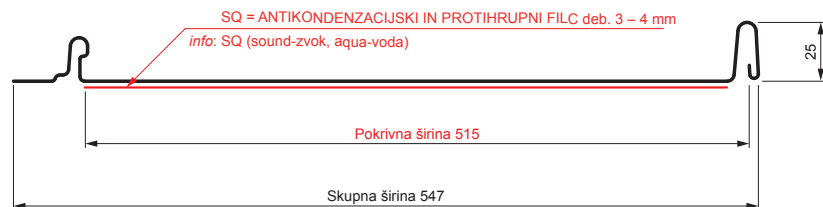

TEHNIČNI LIST

STREŠNI PANEL CLICK 515 PSQ

CLICK-515 PSQ

Različica 515

PSQ

OC Pocinkano barvano – Vinsko rdeča – RAL 3009

Tehnični parametri [mm]	
Pokrivna širina	515
Skupna širina	547
Razvita širina	625
Višina profila	25
Debelina pločevine	0,50
Dolžina kritine	min. 800 – maks. 8000

INDEKS		DATUM		PODPIS		KJG QUALITY®	Scan code for 3D model	
SPREMEMBA								
OZN. MAT.		R.O.		MASA kg		MER.		
DIM.-POLIZD.								
POM. OPR.				STN		RAZVRS.ŠT.		
SEST.	Ing. Kluska M.			OP.		ŠT.POZICIJE		
PREIZK.								
TEHNOL.		TEHNOL.		STARA SK.		ŠT.SK.		
NAZIV	Strešni panel CLICK 515 PSQ			Št. strani	CLICK-515 PSQ		Str.	