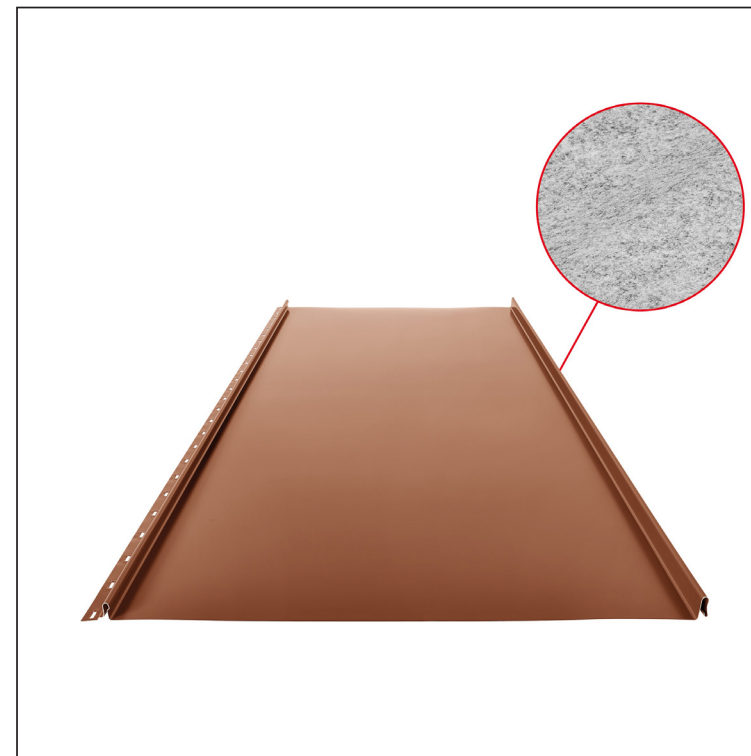

TEHNIČNI LIST

STREŠNI PANEL CLICK 515 PSQ

CLICK-515 PSQ

Različica 515

PSQ

MH Pocinkano barvano – Opečno rdeča – RAL 8004

Tehnični parametri [mm]	
Pokrivna širina	515
Skupna širina	547
Razvita širina	625
Višina profila	25
Debelina pločevine	0,50
Dolžina kritine	min. 800 – maks. 8000

INDEKS		DATUM		PODPIS		KJG QUALITY®	Scan code for 3D model	
SPREMEMBA								
OZN. MAT.		R.O.		MASA kg		MER.		
DIM.-POLIZD.								
POM. OPR.				STN		RAZVRS.ŠT.		
SEST.	Ing. Kluska M.			OP.		ŠT.POZICIJE		
PREIZK.								
TEHNOL.		TEHNOL.		STARA SK.		ŠT.SK.		
NAZIV	Strešni panel CLICK 515 PSQ			Št. strani	CLICK-515 PSQ		Str.	