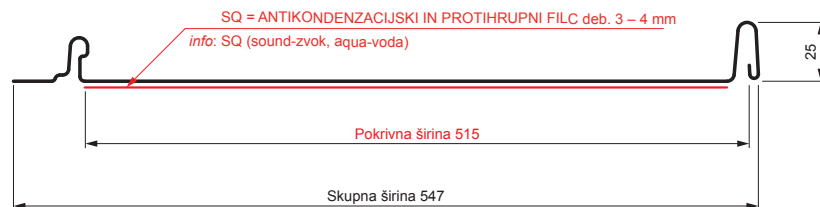

TEHNIČNI LIST

STREŠNI PANEL CLICK 515 PSQ

CLICK-515 PSQ

Različica 515

PSQ

MH Pocinkano barvano – Opečno rdeča – RAL 8004

Tehnični parametri [mm]	
Pokrivna širina	515
Skupna širina	547
Razvita širina	625
Višina profila	25
Debelina pločevine	0,50
Dolžina kritine	min. 800 – maks. 8000

INDEKS		DATUM		PODPIS		KJG QUALITY®	Scan code for 3D model	
SPREMEMBA								
OZN. MAT.		R.O.		MASA kg		MER.		
DIM.-POLIZD.								
POM. OPR.				STN		RAZVRS.ŠT.		
SEST.	Ing. Kluska M.			OP.		ŠT.POZICIJE		
PREIZK.								
TEHNOL.		TEHNOL.		STARA SK.		ŠT.SK.		
NAZIV	Strešni panel CLICK 515 PSQ			Št. strani	CLICK-515 PSQ		Str.	