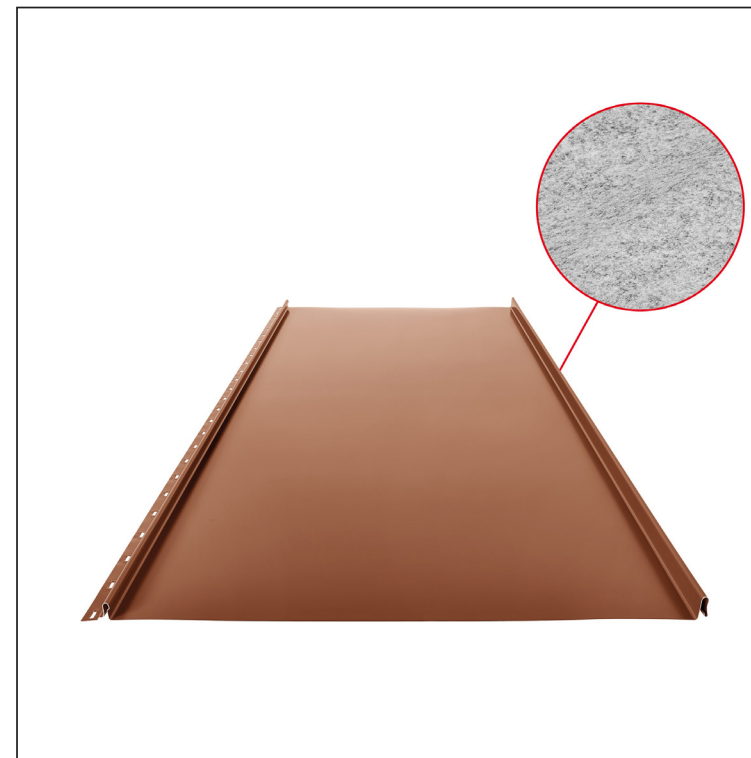

TEHNIČNI LIST

STREŠNI PANEL CLICK 515 PSQ

CLICK-515 PSQ

Različica 515

PSQ

MH Pocinkano barvano – Opečno rdeča – RAL 8004

Tehnični parametri [mm]	
Pokrivna širina	515
Skupna širina	547
Razvita širina	625
Višina profila	25
Debelina pločevine	0,50
Dolžina kritine	min. 800 – maks. 8000

INDEKS		DATUM		PODPIS		KJG QUALITY®	Scan code for 3D model	
SPREMEMBA								
OZN. MAT.		R.O.		MASA kg		MER.		
DIM.-POLIZD.								
POM. OPR.				STN		RAZVRS.ŠT.		
SEST.	Ing. Kluska M.			OP.		ŠT.POZICIJE		
PREIZK.								
TEHNOL.		TEHNOL.		STARA SK.		ŠT.SK.		
NAZIV	Strešni panel CLICK 515 PSQ			Št. strani	CLICK-515 PSQ		Str.	