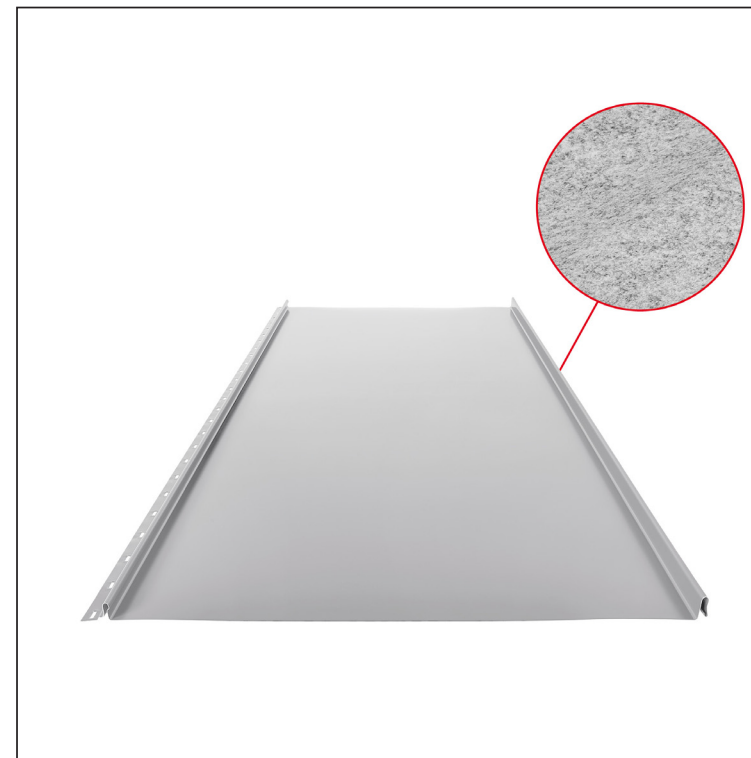

TEHNIČNI LIST

STREŠNI PANEL CLICK 515 PSQ

CLICK-515 PSQ

Različica 515

PSQ

BH Pocinkano barvano – Srebrna – RAL 9006

Tehnični parametri [mm]	
Pokrivna širina	515
Skupna širina	547
Razvita širina	625
Višina profila	25
Debelina pločevine	0,50
Dolžina kritine	min. 800 – maks. 8000

INDEKS		DATUM		PODPIS		KJG QUALITY®	Scan code for 3D model
SPREMEMBA							
OZN. MAT.		R.O.		MASA kg		MER.	
DIM.-POLIZD.							
POM. OPR.				STN		RAZVRS.ŠT.	
SEST.	Ing. Kluska M.			OP.		ŠT.POZICIJE	
PREIZK.							
TEHNOL.		TEHNOL.		STARA SK.		ŠT.SK.	
NAZIV	Strešni panel CLICK 515 PSQ			Št. strani	CLICK-515 PSQ		Str.