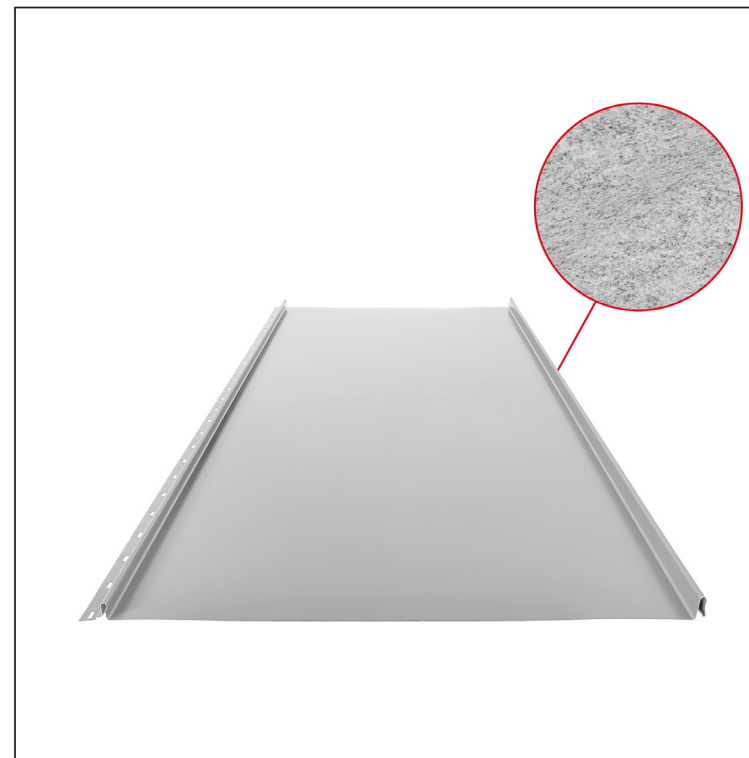

TEHNIČNI LIST

STREŠNI PANEL CLICK 515 PSQ

CLICK-515 PSQ

Različica 515

PSQ

BH Pocinkano barvano – Srebrna – RAL 9006

Tehnični parametri [mm]	
Pokrivna širina	515
Skupna širina	547
Razvita širina	625
Višina profila	25
Debelina pločevine	0,50
Dolžina kritine	min. 800 – maks. 8000

INDEKS		DATUM		PODPIS			
SPREMEMBA							
OZN. MAT.		R.O.		MASA kg		MER.	
DIM.-POLIZD.							
POM. OPR.				STN		RAZVRS.ŠT.	
SEST.	Ing. Kluska M.			OP.		ŠT.POZICIJE	
PREIZK.							
TEHNOL.		TEHNOL.		STARA SK.		ŠT.SK.	
NAZIV	Strešni panel CLICK 515 PSQ			Št. strani	CLICK-515 PSQ		Str.