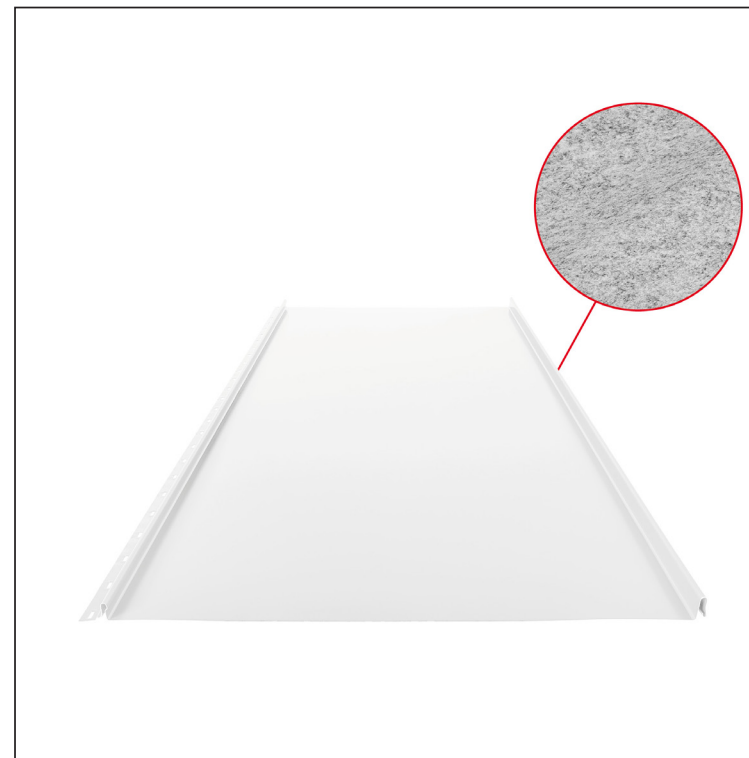

# STREŠNI PANEL CLICK 515 PSQ

## Različica 515

PSQ

**B** Pocinkano barvano – Bela – RAL 9010

Tehnični parametri [mm]	
Pokrivna širina	515
Skupna širina	547
Razvita širina	625
Višina profila	25
Debelina pločevine	0,50
Dolžina kritine	min. 800 – maks. 8000