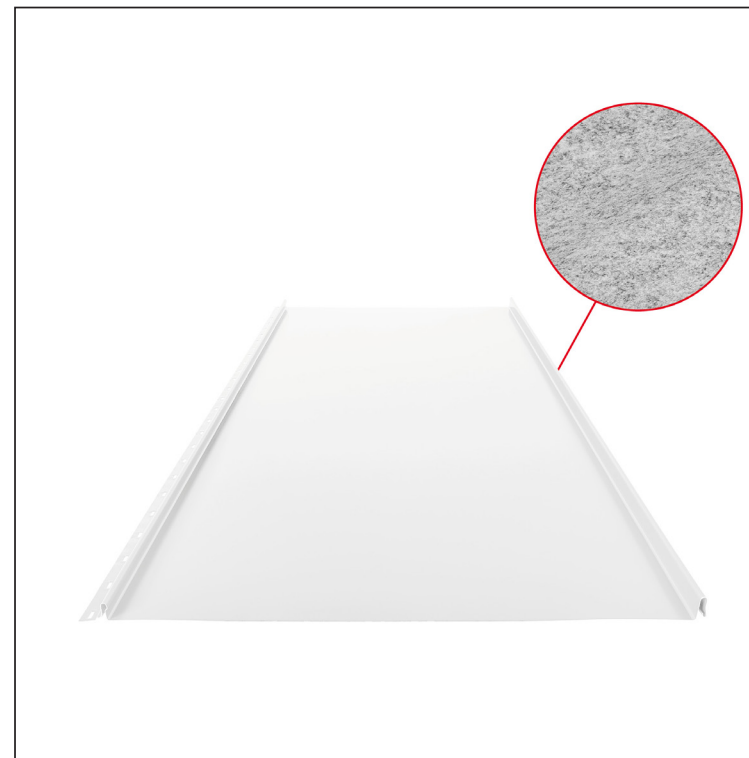

TEHNIČNI LIST

STREŠNI PANEL CLICK 515 PSQ

CLICK-515 PSQ

Različica 515

PSQ

B Pocinkano barvano – Bela – RAL 9010

Tehnični parametri [mm]	
Pokrivna širina	515
Skupna širina	547
Razvita širina	625
Višina profila	25
Debelina pločevine	0,50
Dolžina kritine	min. 800 – maks. 8000

INDEKS		DATUM		PODPIS			
SPREMEMBA							
OZN. MAT.		R.O.		MASA kg		MER.	
DIM.-POLIZD.							
POM. OPR.				STN		RAZVRS.ŠT.	
SEST.	Ing. Kluska M.			OP.		ŠT.POZICIJE	
PREIZK.							
TEHNOL.		TEHNOL.		STARA SK.		ŠT.SK.	
NAZIV	Strešni panel CLICK 515 PSQ			Št. strani	CLICK-515 PSQ		Str.

Kreirano: 22.04.2026 02:42:58

Tehnične spremembe pridržane