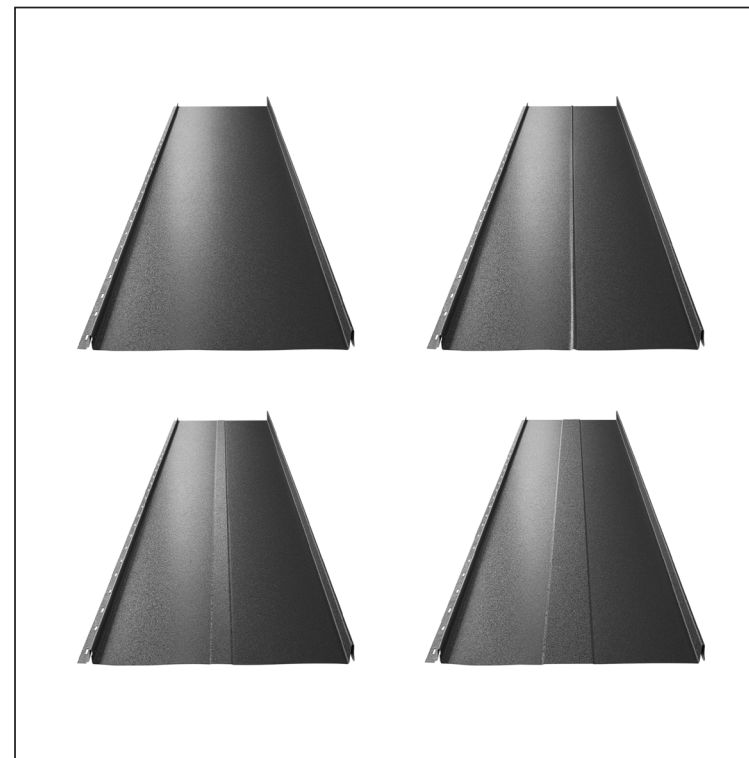

# STREŠNI PANEL CLICK 205 P, R, T25, T58

# CLICK-205 L25

**Različica 205**

**ANM** Pocinkano barvano MATT – Antracit MATT – RAL 7016

Tehnični parametri [mm]	
Pokrivna širina	205
Skupna širina	236
Razvita širina	312
Višina profila	25
Debelina pločevine	0,50
Dolžina kritine	min. 800 – maks. 8000