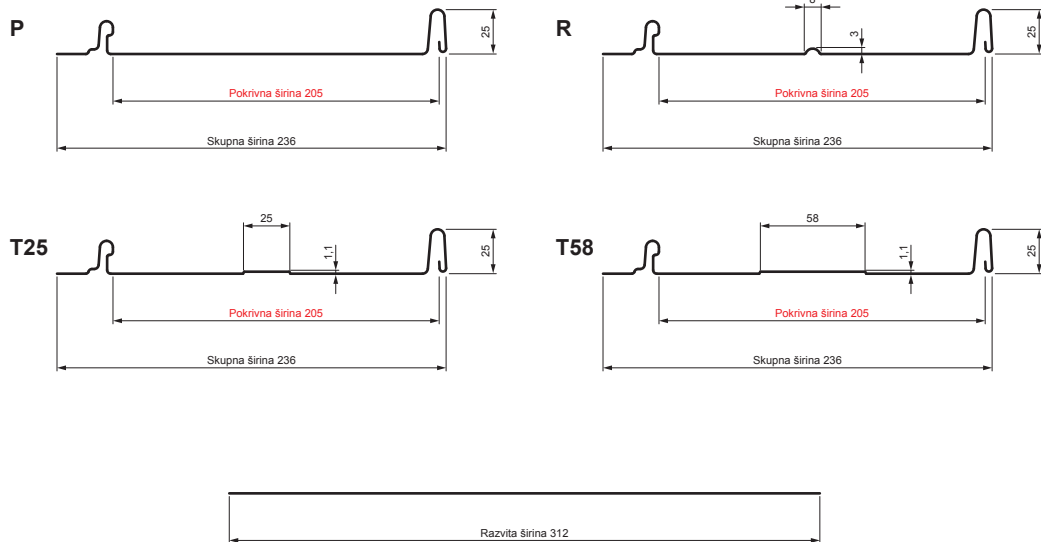

# STREŠNI PANEL CLICK 205 P, R, T25, T58

# CLICK-205 L25

**Različica 205**

**ANM** Pocinkano barvano MATT – Antracit MATT – RAL 7016

Tehnični parametri [mm]	
Pokrivna širina	205
Skupna širina	236
Razvita širina	312
Višina profila	25
Debelina pločevine	0,50
Dolžina kritine	min. 800 – maks. 8000

INDEKS		DATUM	PODPIS	<b>KJG</b> QUALITY®	Scan code for 3D model
SPREMEMBA					
OZN. MAT.		R.O.	MASA kg	MER.	
DIM.-POLIZD.					
POM. OPR.			STN	RAZVRS.ŠT.	
SEST.	Ing. Kluska M.		OP.	ŠT.POZICIJE	
PREIZK.					
TEHNOL.	TEHNOL.		STARA SK.	ŠT.SK.	
NAZIV	Strešni panel CLICK 205 P, R, T25, T58		Št. strani	CLICK-205 L25	Str.