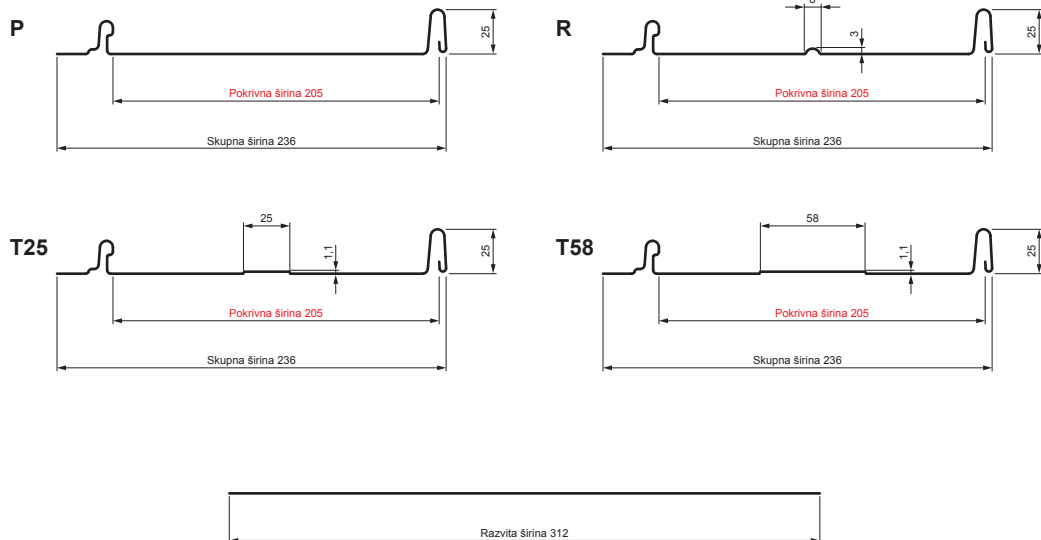

TEHNIČNI LIST

STREŠNI PANEL CLICK 205 P, R, T25, T58

CLICK-205 L25

Različica 205

TMM Pocinkano barvano MATT – Testa di Moro MATT – RAL 8028

Tehnični parametri [mm]	
Pokrivna širina	205
Skupna širina	236
Razvita širina	312
Višina profila	25
Debelina pločevine	0,50
Dolžina kritine	min. 800 – maks. 8000

INDEKS		DATUM		KJG QUALITY®	Scan code for 3D model	
SPREMEMBA		PODPIS				
OZN. MAT.		R.O.	MASA kg	MER.		
DIM.-POLIZD.						
POM. OPR.			STN	RAZVRS.ŠT.		
SEST.	Ing. Kluska M.		OP.	ŠT.POZICIJE		
PREIZK.						
TEHNOL.	TEHNOL.		STARA SK.	ŠT.SK.		
NAZIV	Strešni panel CLICK 205 P, R, T25, T58		Št. strani	CLICK-205 L25	Str.	