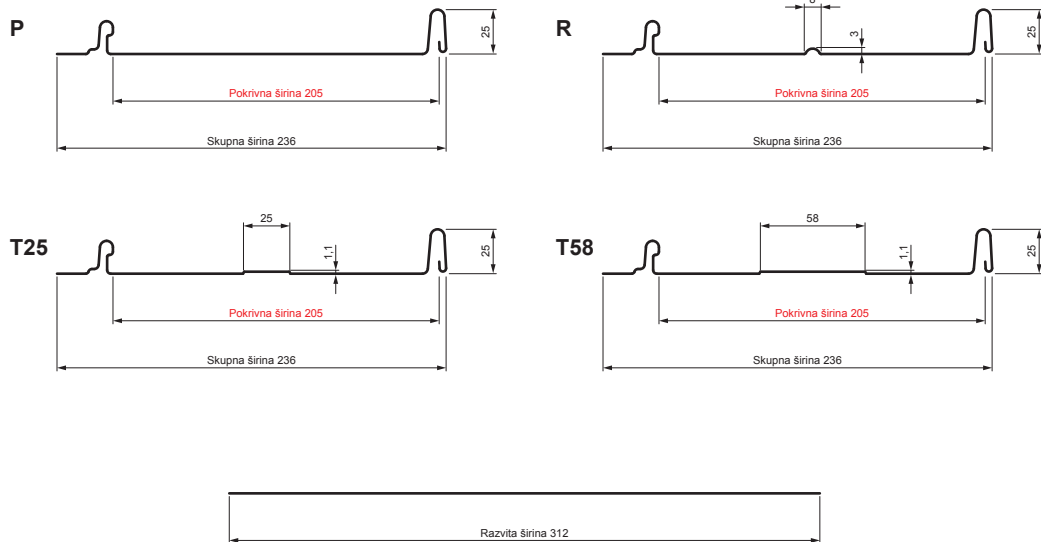

TEHNIČNI LIST

STREŠNI PANEL CLICK 205 P, R, T25, T58

CLICK-205 L25

Različica 205

TMM Pocinkano barvano MATT – Testa di Moro MATT – RAL 8028

Tehnični parametri [mm]	
Pokrivna širina	205
Skupna širina	236
Razvita širina	312
Višina profila	25
Debelina pločevine	0,50
Dolžina kritine	min. 800 – maks. 8000

INDEKS		DATUM		PODPIS			
SPREMEMBA							
OZN. MAT.		R.O.	MASA kg	MER.			
DIM.-POLIZD.							
POM. OPR.			STN	RAZVRS.ŠT.			
SEST.	Ing. Kluska M.		OP.	ŠT.POZICIJE			
PREIZK.							
TEHNOL.	TEHNOL.		STARA SK.	ŠT.SK.			
NAZIV	Strešni panel CLICK 205 P, R, T25, T58		Št. strani	CLICK-205 L25	Str.		