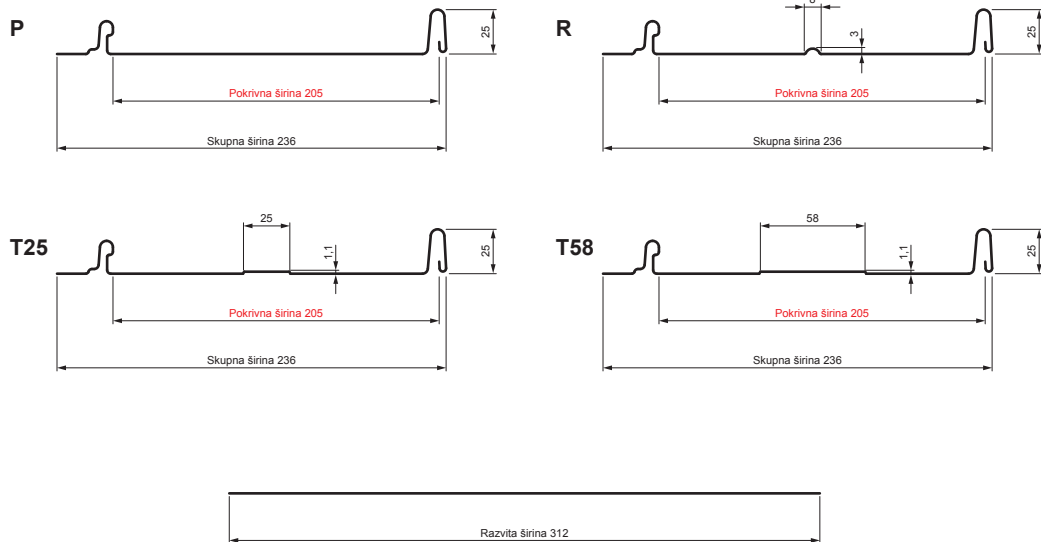

TEHNIČNI LIST

STREŠNI PANEL CLICK 205 P, R, T25, T58

CLICK-205 L25

Različica 205

ICM Pocinkano barvano MATT – Črna intenzivno MATT – RAL 9005

Tehnični parametri [mm]	
Pokrivna širina	205
Skupna širina	236
Razvita širina	312
Višina profila	25
Debelina pločevine	0,50
Dolžina kritine	min. 800 – maks. 8000

INDEKS		DATUM	PODPIS	KJG QUALITY®	Scan code for 3D model
SPREMEMBA					
OZN. MAT.		R.O.	MASA kg	MER.	
DIM.-POLIZD.					
POM. OPR.			STN	RAZVRS.ŠT.	
SEST.	Ing. Kluska M.		OP.	ŠT.POZICIJE	
PREIZK.					
TEHNOL.	TEHNOL.		STARA SK.	ŠT.SK.	
NAZIV	Strešni panel CLICK 205 P, R, T25, T58		Št. strani	CLICK-205 L25	Str.