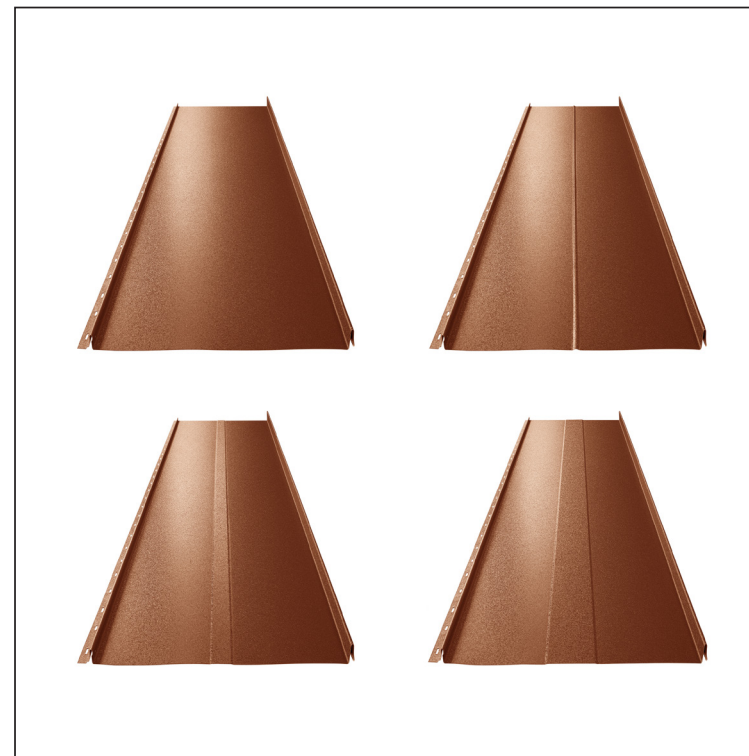

TEHNIČNI LIST

STREŠNI PANEL CLICK 205 P, R, T25, T58

CLICK-205 L25

Različica 205

Pocinkano barvano MATT – Opečno rdeča MATT – RAL 8004

Tehnični parametri [mm]	
Pokrivna širina	205
Skupna širina	236
Razvita širina	312
Višina profila	25
Debelina pločevine	0,50
Dolžina kritine	min. 800 – maks. 8000

INDEKS		DATUM	PODPIS		
SPREMEMBA					
OZN. MAT.		R.O.	MASA kg	MER.	
DIM.-POLIZD.					
POM. OPR.			STN	RAZVRS.ŠT.	
SEST.	Ing. Kluska M.		OP.	ŠT.POZICIJE	
PREIZK.					
TEHNOL.	TEHNOL.		STARA SK.	ŠT.SK.	
NAZIV	Strešni panel CLICK 205 P, R, T25, T58		Št. strani	CLICK-205 L25	Str.