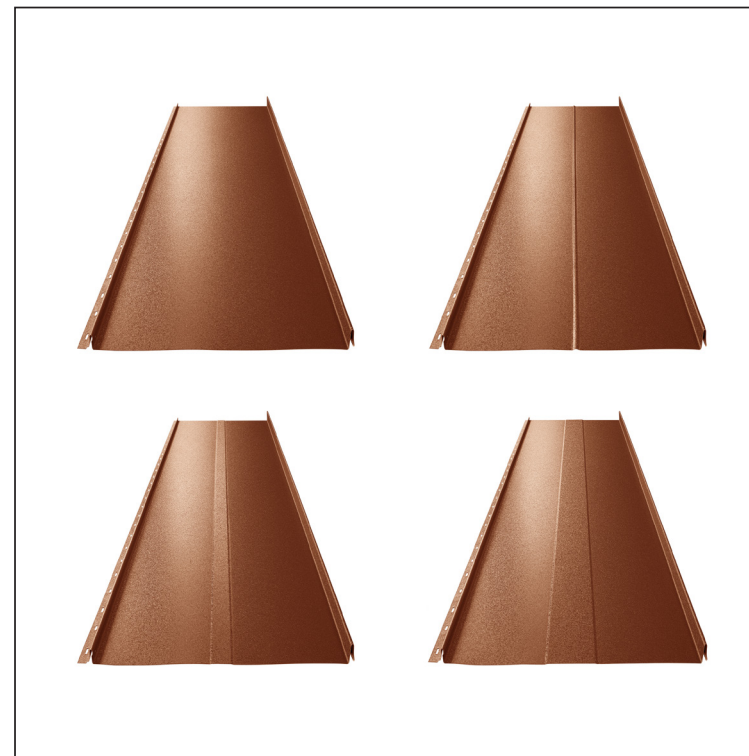

TEHNIČNI LIST

STREŠNI PANEL CLICK 205 P, R, T25, T58

CLICK-205 L25

Različica 205

Pocinkano barvano MATT – Opečno rdeča MATT – RAL 8004

Tehnični parametri [mm]	
Pokrivna širina	205
Skupna širina	236
Razvita širina	312
Višina profila	25
Debelina pločevine	0,50
Dolžina kritine	min. 800 – maks. 8000

INDEKS		DATUM		PODPIS			
SPREMEMBA							
OZN. MAT.		R.O.	MASA kg		MER.		
DIM.-POLIZD.							
POM. OPR.			STN		RAZVRS.ŠT.		
SEST.	Ing. Kluska M.		OP.		ŠT.POZICIJE		
PREIZK.							
TEHNOL.	TEHNOL.		STARA SK.		ŠT.SK.		
NAZIV	Strešni panel CLICK 205 P, R, T25, T58		Št. strani		CLICK-205 L25	Str.	