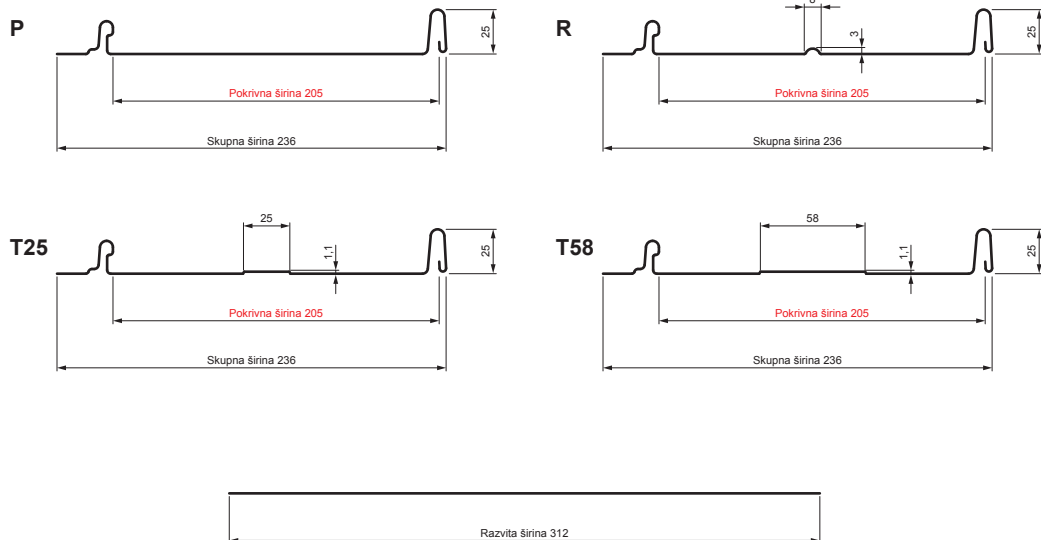

TEHNIČNI LIST

STREŠNI PANEL CLICK 205 P, R, T25, T58

CLICK-205 L25

Različica 205

Pocinkano barvano MATT – Opečno rdeča MATT – RAL 8004

Tehnični parametri [mm]	
Pokrivna širina	205
Skupna širina	236
Razvita širina	312
Višina profila	25
Debelina pločevine	0,50
Dolžina kritine	min. 800 – maks. 8000

INDEKS		DATUM	PODPIS		
SPREMEMBA					
OZN. MAT.		R.O.	MASA kg	MER.	
DIM.-POLIZD.					
POM. OPR.			STN	RAZVRS.ŠT.	
SEST.	Ing. Kluska M.		OP.	ŠT.POZICIJE	
PREIZK.					
TEHNOL.	TEHNOL.		STARA SK.	ŠT.SK.	
NAZIV	Strešni panel CLICK 205 P, R, T25, T58		Št. strani	CLICK-205 L25	Str.