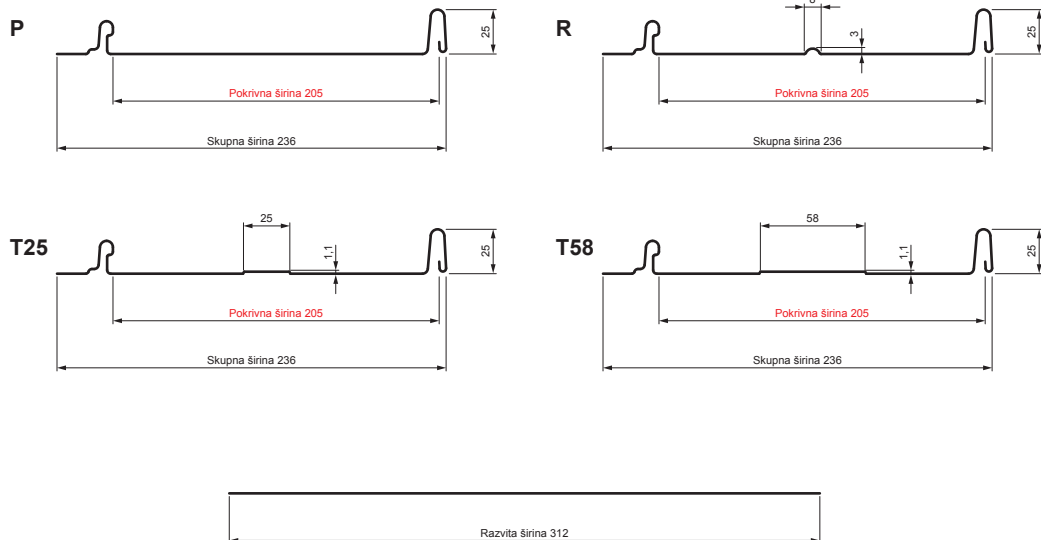

TEHNIČNI LIST

STREŠNI PANEL CLICK 205 P, R, T25, T58

CLICK-205 L25

Različica 205

Pocinkano barvano MATT – Opečno rdeča MATT – RAL 8004

Tehnični parametri [mm]	
Pokrivna širina	205
Skupna širina	236
Razvita širina	312
Višina profila	25
Debelina pločevine	0,50
Dolžina kritine	min. 800 – maks. 8000

INDEKS		DATUM		PODPIS			
SPREMEMBA							
OZN. MAT.		R.O.	MASA kg		MER.		
DIM.-POLIZD.							
POM. OPR.			STN		RAZVRS.ŠT.		
SEST.	Ing. Kluska M.		OP.		ŠT.POZICIJE		
PREIZK.							
TEHNOL.	TEHNOL.		STARA SK.		ŠT.SK.		
NAZIV	Strešni panel CLICK 205 P, R, T25, T58		Št. strani		CLICK-205 L25	Str.	