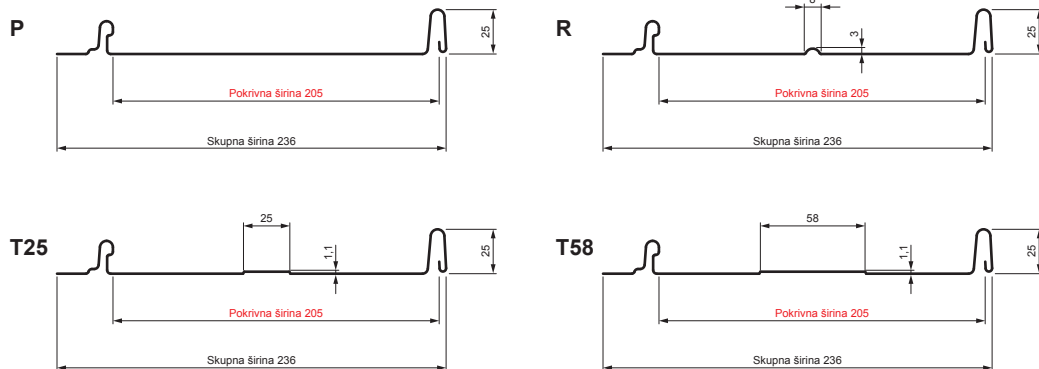

# STREŠNI PANEL CLICK 205 P, R, T25, T58

### Različica 205

Pocinkano barvano MATT – Vinsko rdeča MATT – RAL 3009

Tehnični parametri [mm]	
Pokrivna širina	205
Skupna širina	236
Razvita širina	312
Višina profila	25
Debelina pločevine	0,50
Dolžina kritine	min. 800 – maks. 8000

INDEKS		DATUM		PODPIS			
SPREMEMBA							
OZN. MAT.		R.O.	MASA kg		MER.		
DIM.-POLIZD.							
POM. OPR.			STN		RAZVRS.ŠT.		
SEST.	Ing. Kluska M.		OP.		ŠT.POZICIJE		
PREIZK.							
TEHNOL.	TEHNOL.		STARA SK.		ŠT.SK.		
NAZIV	Strešni panel CLICK 205 P, R, T25, T58		Št. strani		CLICK-205 L25	Str.	