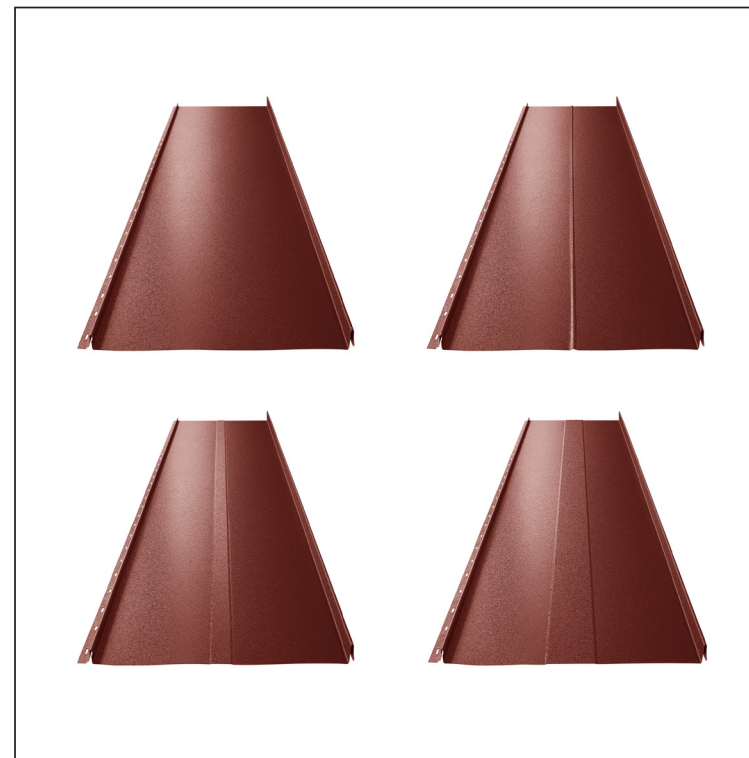

### Različica 205

Pocinkano barvano MATT – Vinsko rdeča MATT – RAL 3009

Tehnični parametri [mm]	
Pokrivna širina	205
Skupna širina	236
Razvita širina	312
Višina profila	25
Debelina pločevine	0,50
Dolžina kritine	min. 800 – maks. 8000