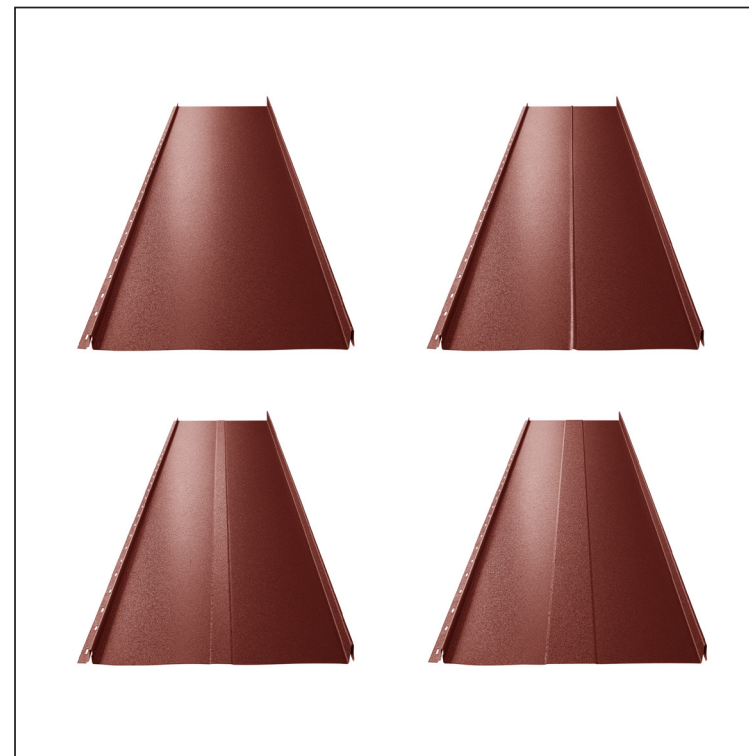

TEHNIČNI LIST

STREŠNI PANEL CLICK 205 P, R, T25, T58

CLICK-205 L25

Različica 205

OCM Pocinkano barvano MATT – Vinsko rdeča MATT – RAL 3009

Tehnični parametri [mm]	
Pokrivna širina	205
Skupna širina	236
Razvita širina	312
Višina profila	25
Debelina pločevine	0,50
Dolžina kritine	min. 800 – maks. 8000

INDEKS		DATUM		PODPIS		KJG QUALITY®	Scan code for 3D model	
SPREMEMBA								
OZN. MAT.		R.O.	MASA kg	MER.				
DIM.-POLIZD.								
POM. OPR.			STN	RAZVRS.ŠT.				
SEST.	Ing. Kluska M.		OP.	ŠT.POZICIJE				
PREIZK.								
TEHNOL.	TEHNOL.		STARA SK.	ŠT.SK.				
NAZIV	Strešni panel CLICK 205 P, R, T25, T58		Št. strani	CLICK-205 L25	Str.			