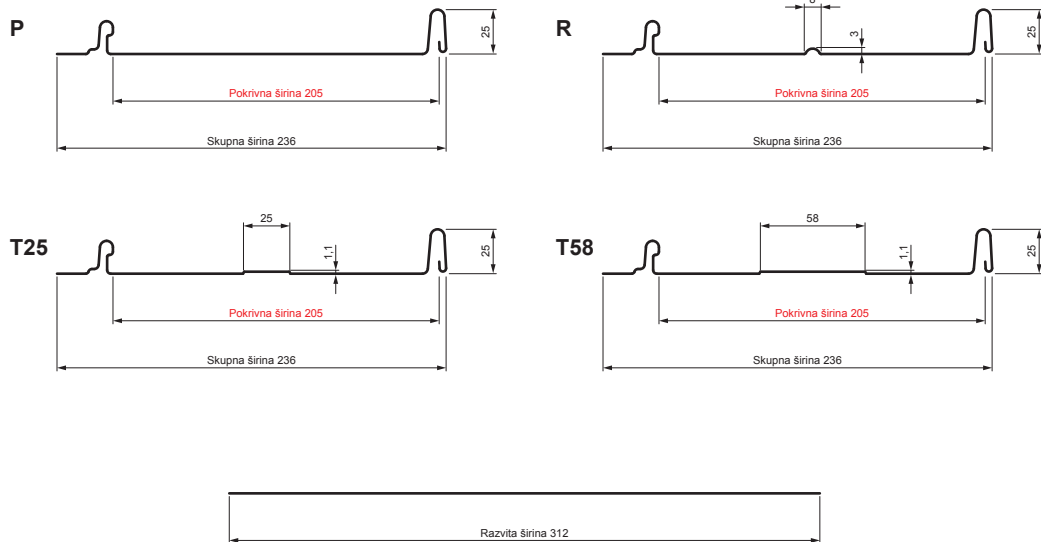

TEHNIČNI LIST

STREŠNI PANEL CLICK 205 P, R, T25, T58

CLICK-205 L25

Različica 205

OCM Pocinkano barvano MATT – Vinsko rdeča MATT – RAL 3009

Tehnični parametri [mm]	
Pokrivna širina	205
Skupna širina	236
Razvita širina	312
Višina profila	25
Debelina pločevine	0,50
Dolžina kritine	min. 800 – maks. 8000

INDEKS		DATUM		PODPIS		KJG QUALITY®	Scan code for 3D model	
SPREMEMBA								
OZN. MAT.		R.O.	MASA kg	MER.				
DIM.-POLIZD.								
POM. OPR.			STN	RAZVRS.ŠT.				
SEST.	Ing. Kluska M.		OP.	ŠT.POZICIJE				
PREIZK.								
TEHNOL.	TEHNOL.		STARA SK.	ŠT.SK.				
NAZIV	Strešni panel CLICK 205 P, R, T25, T58		Št. strani	CLICK-205 L25	Str.			