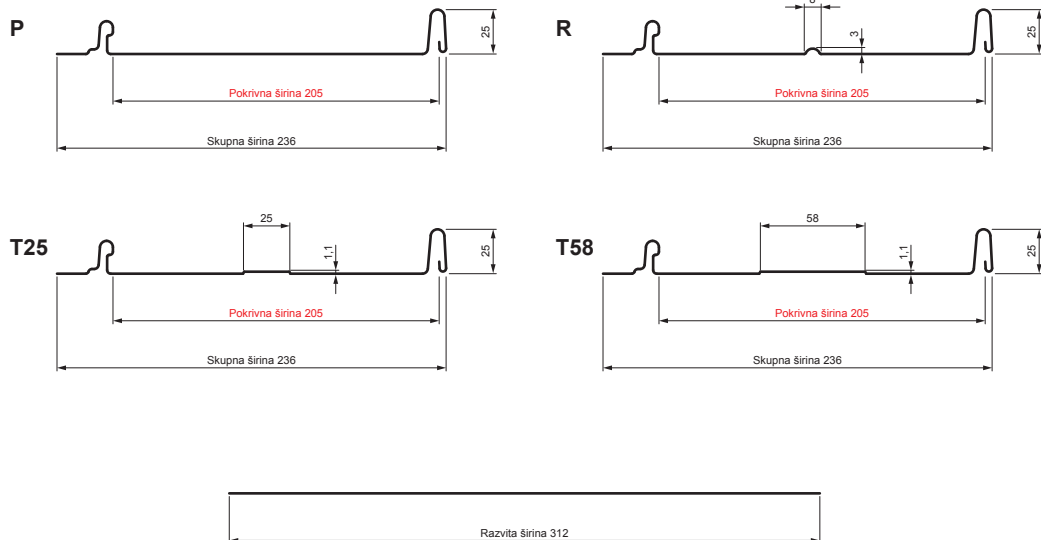

# STREŠNI PANEL CLICK 205 P, R, T25, T58

# CLICK-205 L25

**Različica 205**

**PSM** Pocinkano barvano MATT – Prašno siva MATT – RAL 7037

Tehnični parametri [mm]	
Pokrivna širina	205
Skupna širina	236
Razvita širina	312
Višina profila	25
Debelina pločevine	0,50
Dolžina kritine	min. 800 – maks. 8000

INDEKS		DATUM	PODPIS	<b>KJG</b> QUALITY®	Scan code for 3D model
SPREMEMBA					
OZN. MAT.		R.O.	MASA kg	MER.	
DIM.-POLIZD.					
POM. OPR.			STN	RAZVRS.ŠT.	
SEST.	Ing. Kluska M.		OP.	ŠT.POZICIJE	
PREIZK.					
TEHNOL.	TEHNOL.		STARA SK.	ŠT.SK.	
NAZIV	Strešni panel CLICK 205 P, R, T25, T58		Št. strani	CLICK-205 L25	Str.