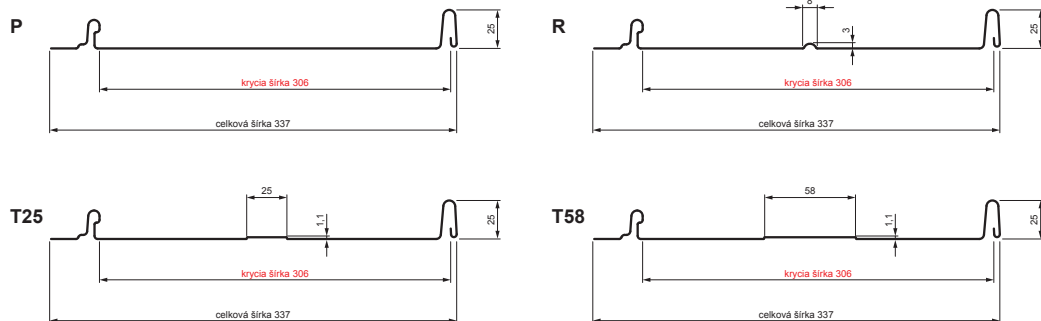

TEHNIČNI LIST

STREŠNI PANEL CLICK 306 P, R, T25, T58

CLICK-306 L25

Variant 306

ANM Pocinkano barvano MATT – Antracit MATT – RAL 7016

Tehnični parametri [mm]	
Pokrivna širina	306
Skupna širina	337
Razvita širina	416
Višina profila	25
Debelina pločevine	0,50
Dolžina kritine	min. 800 – maks. 8000

INDEKS		DATUM		PODPIS			
SPREMEMBA							
OZN. MAT.		R.O.	MASA kg	MER.			
DIM.-POLIZD.							
POM. OPR.			STN	RAZVRS.ŠT.			
SEST.	Ing. Kluska M.		OP.	ŠT.POZICIJE			
PREIZK.							
TEHNOL.	TEHNOL.		STARA SK.	ŠT.SK.			
NAZIV	Strešni panel CLICK 306 P, R, T25, T58		Št. strani	CLICK-306 L25	Str.		