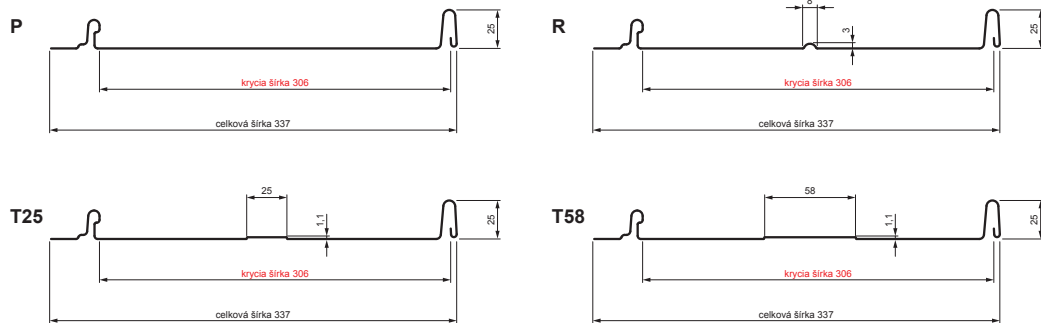

TEHNIČNI LIST

STREŠNI PANEL CLICK 306 P, R, T25, T58

CLICK-306 L25

Variant 306

TMM Pocinkano barvano MATT – Testa di Moro MATT – RAL 8028

Tehnični parametri [mm]	
Pokrivna širina	306
Skupna širina	337
Razvita širina	416
Višina profila	25
Debelina pločevine	0,50
Dolžina kritine	min. 800 – maks. 8000

INDEKS		DATUM		PODPIS			
SPREMEMBA							
OZN. MAT.		R.O.		MASA kg		MER.	
DIM.-POLIZD.							
POM. OPR.				STN		RAZVRS.ŠT.	
SEST.	Ing. Kluska M.			OP.		ŠT.POZICIJE	
PREIZK.							
TEHNOL.		TEHNOL.		STARA SK.		ŠT.SK.	
NAZIV	Strešni panel CLICK 306 P, R, T25, T58			Št. strani	CLICK-306 L25		Str.