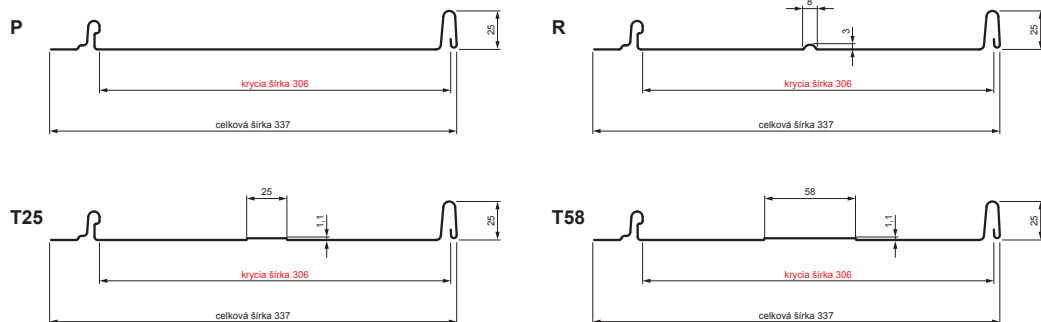

TEHNIČNI LIST

STREŠNI PANEL CLICK 306 P, R, T25, T58

CLICK-306 L25

Variant 306

TMM Pocinkano barvano MATT – Testa di Moro MATT – RAL 8028

Tehnični parametri [mm]	
Pokrivna širina	306
Skupna širina	337
Razvita širina	416
Višina profila	25
Debelina pločevine	0,50
Dolžina kritine	min. 800 – maks. 8000

INDEKS		DATUM		PODPIS			
SPREMEMBA							
OZN. MAT.		R.O.	MASA kg	MER.			
DIM.-POLIZD.							
POM. OPR.			STN	RAZVRS.ŠT.			
SEST.	Ing. Kluska M.		OP.	ŠT.POZICIJE			
PREIZK.							
TEHNOL.	TEHNOL.		STARA SK.	ŠT.SK.			
NAZIV	Strešni panel CLICK 306 P, R, T25, T58		Št. strani	CLICK-306 L25	Str.		