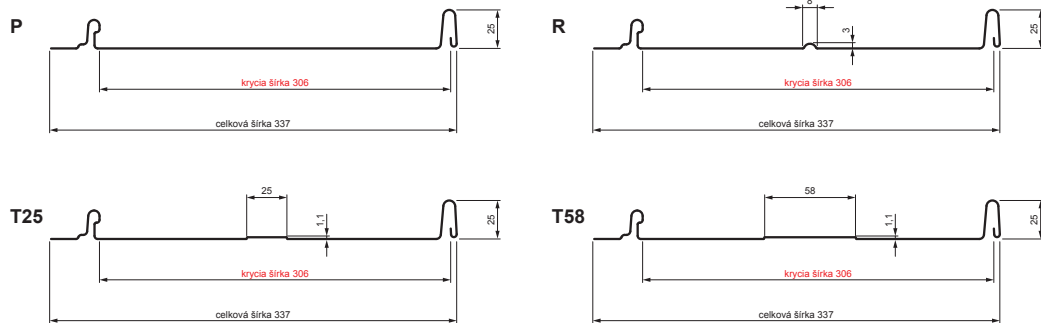

TEHNIČNI LIST

STREŠNI PANEL CLICK 306 P, R, T25, T58

CLICK-306 L25

Variant 306

ICM Pocinkano barvano MATT – Črna intenzivno MATT – RAL 9005

Tehnični parametri [mm]	
Pokrivna širina	306
Skupna širina	337
Razvita širina	416
Višina profila	25
Debelina pločevine	0,50
Dolžina kritine	min. 800 – maks. 8000

INDEKS		DATUM		PODPIS			
SPREMEMBA							
OZN. MAT.		R.O.	MASA kg	MER.			
DIM.-POLIZD.							
POM. OPR.			STN	RAZVRS.ŠT.			
SEST.	Ing. Kluska M.		OP.	ŠT.POZICIJE			
PREIZK.							
TEHNOL.	TEHNOL.		STARA SK.	ŠT.SK.			
NAZIV	Strešni panel CLICK 306 P, R, T25, T58		Št. strani	CLICK-306 L25	Str.		