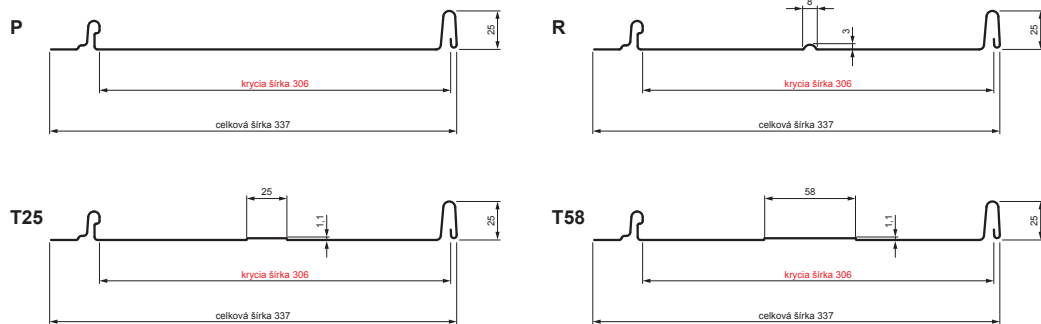

# STREŠNI PANEL CLICK 306 P, R, T25, T58

# CLICK-306 L25

**Variant 306**

**ICM** Pocinkano barvano MATT – Črna intenzivno MATT – RAL 9005

Tehnični parametri [mm]	
Pokrivna širina	306
Skupna širina	337
Razvita širina	416
Višina profila	25
Debelina pločevine	0,50
Dolžina kritine	min. 800 – maks. 8000

INDEKS		DATUM		PODPIS		<b>KJG</b> QUALITY®	Scan code for 3D model	
SPREMEMBA								
OZN. MAT.		R.O.	MASA kg	MER.				
DIM.-POLIZD.								
POM. OPR.			STN	RAZVRS.ŠT.				
SEST.	Ing. Kluska M.		OP.	ŠT.POZICIJE				
PREIZK.								
TEHNL.	TEHNL.		STARA SK.	ŠT.SK.				
NAZIV	Strešni panel CLICK 306 P, R, T25, T58		Št. strani	CLICK-306 L25	Str.			