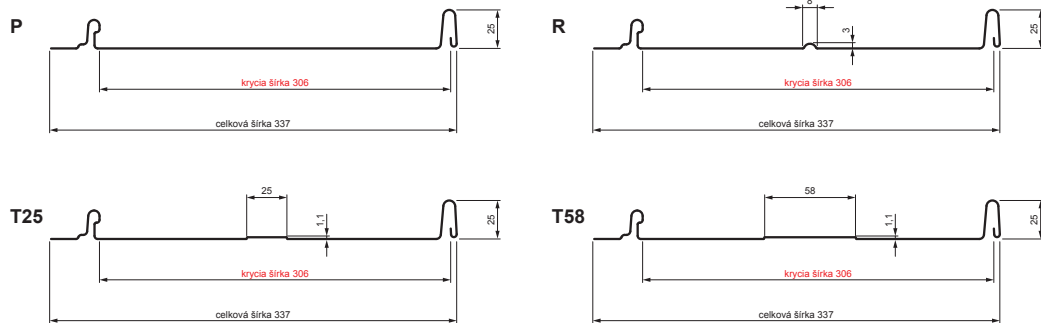

TEHNIČNI LIST

STREŠNI PANEL CLICK 306 P, R, T25, T58

CLICK-306 L25

Variant 306

Pocinkano barvano MATT – Opečno rdeča MATT – RAL 8004

Tehnični parametri [mm]	
Pokrivna širina	306
Skupna širina	337
Razvita širina	416
Višina profila	25
Debelina pločevine	0,50
Dolžina kritine	min. 800 – maks. 8000

INDEKS		DATUM		PODPIS			
SPREMEMBA							
OZN. MAT.		R.O.	MASA kg	MER.			
DIM.-POLIZD.							
POM. OPR.			STN	RAZVRS.ŠT.			
SEST.	Ing. Kluska M.		OP.	ŠT.POZICIJE			
PREIZK.							
TEHNOL.	TEHNOL.		STARA SK.	ŠT.SK.			
NAZIV	Strešni panel CLICK 306 P, R, T25, T58		Št. strani	CLICK-306 L25	Str.		