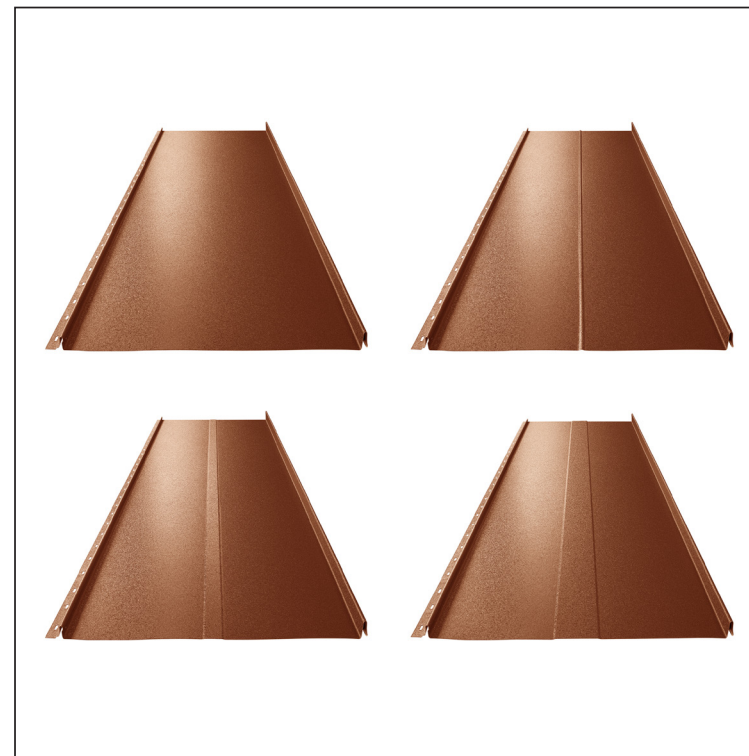

TEHNIČNI LIST

STREŠNI PANEL CLICK 306 P, R, T25, T58

CLICK-306 L25

Variant 306

Pocinkano barvano MATT – Opečno rdeča MATT – RAL 8004

Tehnični parametri [mm]	
Pokrivna širina	306
Skupna širina	337
Razvita širina	416
Višina profila	25
Debelina pločevine	0,50
Dolžina kritine	min. 800 – maks. 8000

INDEKS		DATUM		PODPIS			
SPREMEMBA							
OZN. MAT.		R.O.	MASA kg	MER.			
DIM.-POLIZD.							
POM. OPR.			STN	RAZVRS.ŠT.			
SEST.	Ing. Kluska M.		OP.	ŠT.POZICIJE			
PREIZK.							
TEHNOL.	TEHNOL.		STARA SK.	ŠT.SK.			
NAZIV	Strešni panel CLICK 306 P, R, T25, T58		Št. strani	CLICK-306 L25	Str.		