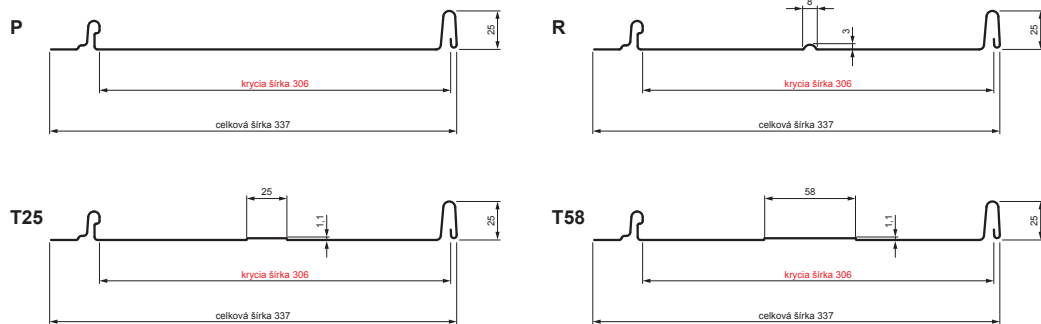

TEHNIČNI LIST

STREŠNI PANEL CLICK 306 P, R, T25, T58

CLICK-306 L25

Variant 306

OCM Pocinkano barvano MATT – Vinsko rdeča MATT – RAL 3009

Tehnični parametri [mm]	
Pokrivna širina	306
Skupna širina	337
Razvita širina	416
Višina profila	25
Debelina pločevine	0,50
Dolžina kritine	min. 800 – maks. 8000

INDEKS		DATUM		PODPIS		KJG QUALITY®	Scan code for 3D model	
SPREMEMBA								
OZN. MAT.		R.O.	MASA kg	MER.				
DIM.-POLIZD.								
POM. OPR.			STN	RAZVRS.ŠT.				
SEST.	Ing. Kluska M.		OP.	ŠT.POZICIJE				
PREIZK.								
TEHNOL.	TEHNOL.		STARA SK.	ŠT.SK.				
NAZIV	Strešni panel CLICK 306 P, R, T25, T58		Št. strani	CLICK-306 L25	Str.			