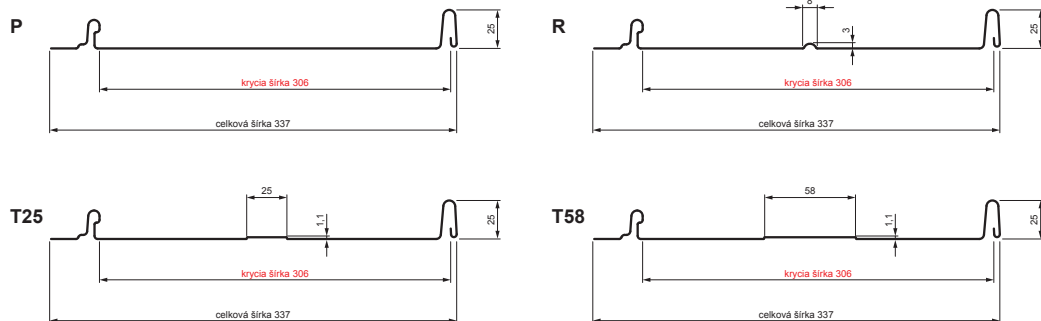

TEHNIČNI LIST

STREŠNI PANEL CLICK 306 P, R, T25, T58

CLICK-306 L25

Variant 306

PSM Pocinkano barvano MATT – Prašno siva MATT – RAL 7037

Tehnični parametri [mm]	
Pokrivna širina	306
Skupna širina	337
Razvita širina	416
Višina profila	25
Debelina pločevine	0,50
Dolžina kritine	min. 800 – maks. 8000

INDEKS		DATUM		PODPIS			
SPREMEMBA							
OZN. MAT.		R.O.	MASA kg	MER.			
DIM.-POLIZD.							
POM. OPR.			STN	RAZVRS.ŠT.			
SEST.	Ing. Kluska M.		OP.	ŠT.POZICIJE			
PREIZK.							
TEHNOL.	TEHNOL.		STARA SK.	ŠT.SK.			
NAZIV	Strešni panel CLICK 306 P, R, T25, T58		Št. strani	CLICK-306 L25	Str.		