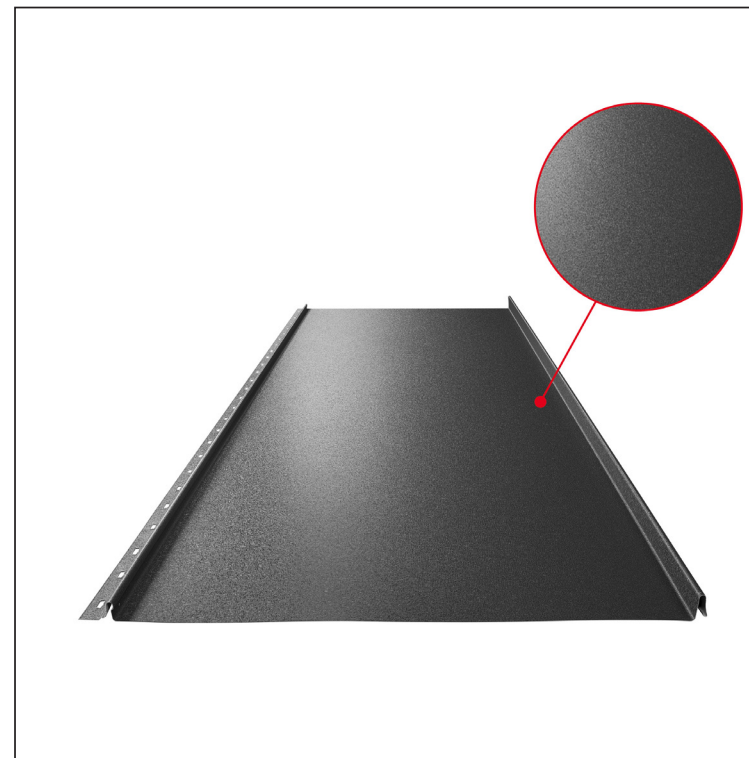

TEHNIČNI LIST

STREŠNI PANEL CLICK 515 P

CLICK-515 P

Različica 515

P

Pocinkano barvano MATT – Antracit MATT – RAL 7016

Tehnični parametri [mm]	
Pokrivna širina	515
Skupna širina	547
Razvita širina	625
Višina profila	25
Debelina pločevine	0,50
Dolžina kritine	min. 800 – maks. 8000

INDEKS		DATUM		PODPIS			
SPREMEMBA							
OZN. MAT.		R.O.		MASA kg		MER.	
DIM.-POLIZD.							
POM. OPR.				STN		RAZVRS.ŠT.	
SEST.	Ing. Kluska M.			OP.		ŠT.POZICIJE	
PREIZK.							
TEHNOL.		TEHNOL.		STARA SK.		ŠT.SK.	
NAZIV	Strešni panel CLICK 515 P			Št. strani	CLICK-515 P		Str.