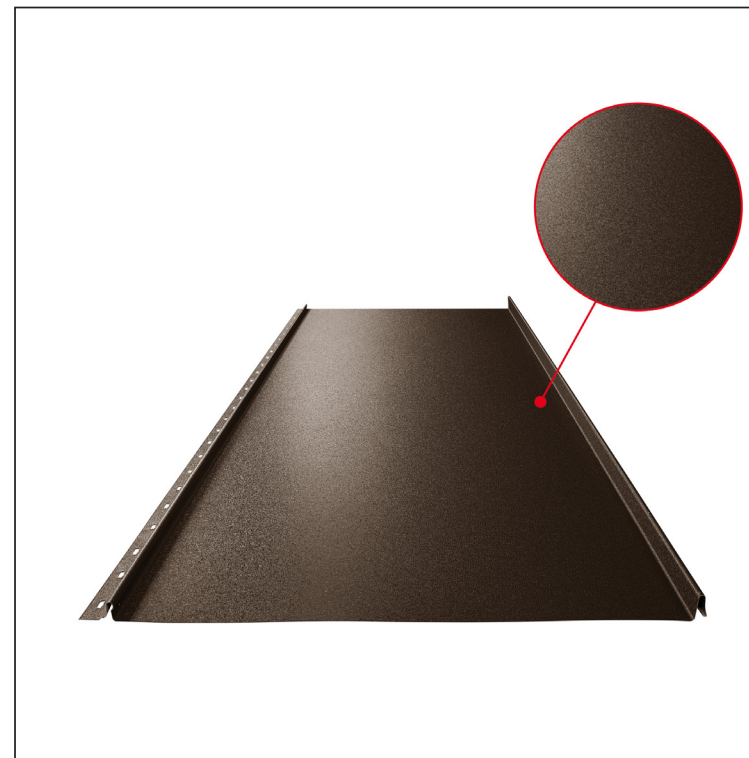

TEHNIČNI LIST

STREŠNI PANEL CLICK 515 P

CLICK-515 P

Različica 515

P

Pocinkano barvano MATT – Testa di Moro MATT – RAL 8028

Tehnični parametri [mm]	
Pokrivna širina	515
Skupna širina	547
Razvita širina	625
Višina profila	25
Debelina pločevine	0,50
Dolžina kritine	min. 800 – maks. 8000

INDEKS		DATUM		PODPIS			
SPREMEMBA							
OZN. MAT.		R.O.	MASA kg	MER.			
DIM.-POLIZD.							
POM. OPR.			STN	RAZVRS.ŠT.			
SEST.	Ing. Kluska M.		OP.	ŠT.POZICIJE			
PREIZK.							
TEHNOL.	TEHNOL.		STARA SK.	ŠT.SK.			
NAZIV	Strešni panel CLICK 515 P		Št. strani	CLICK-515 P	Str.		