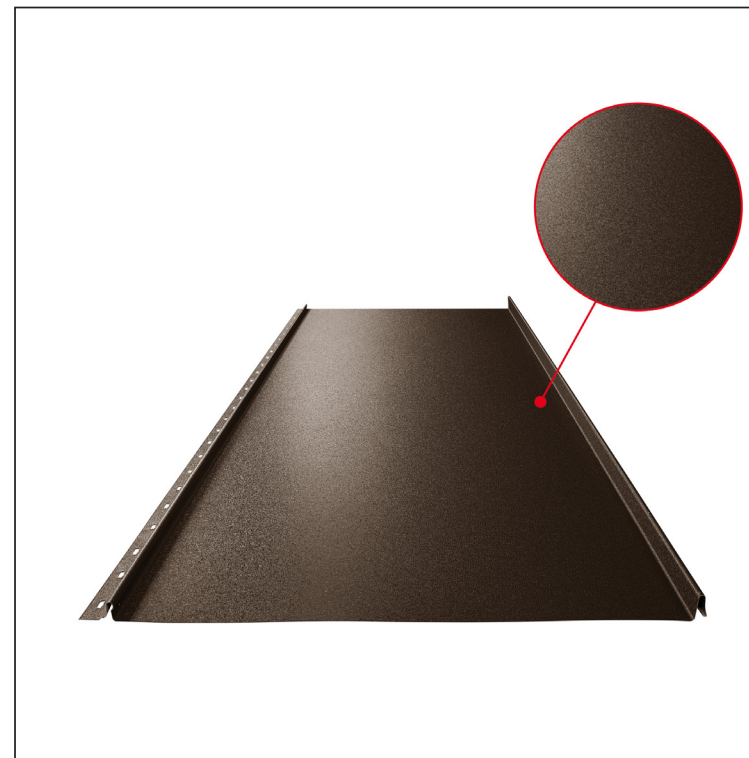

TEHNIČNI LIST

STREŠNI PANEL CLICK 515 P

CLICK-515 P

Različica 515

P

Pocinkano barvano MATT – Testa di Moro MATT – RAL 8028

| Tehnični parametri [mm] | |
|-------------------------|-----------------------|
| Pokrivna širina | 515 |
| Skupna širina | 547 |
| Razvita širina | 625 |
| Višina profila | 25 |
| Debelina pločevine | 0,50 |
| Dolžina kritine | min. 800 – maks. 8000 |