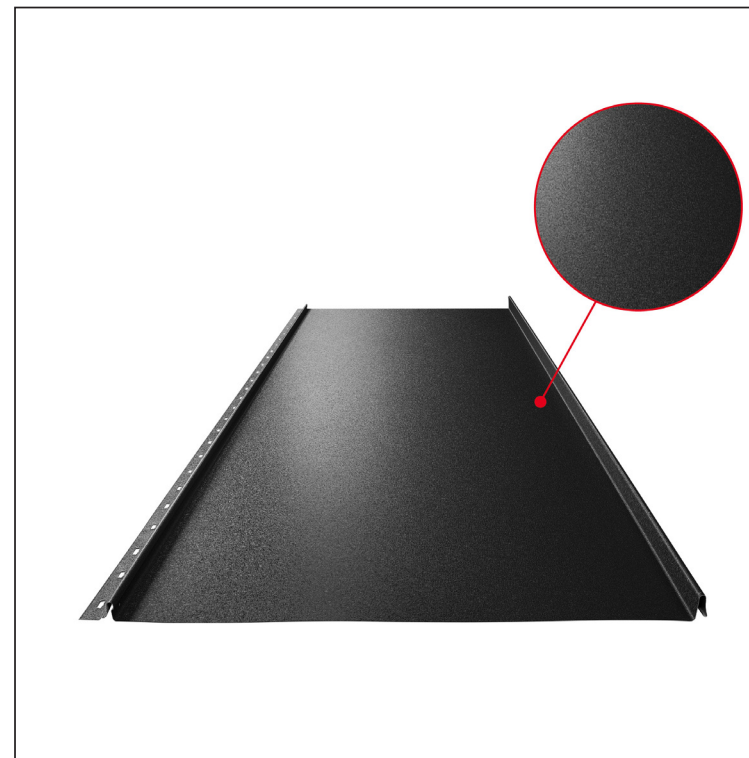

TEHNIČNI LIST

STREŠNI PANEL CLICK 515 P

CLICK-515 P

Različica 515

P

ICM Pocinkano barvano MATT – Črna intenzivno MATT – RAL 9005

Tehnični parametri [mm]	
Pokrivna širina	515
Skupna širina	547
Razvita širina	625
Višina profila	25
Debelina pločevine	0,50
Dolžina kritine	min. 800 – maks. 8000

INDEKS		DATUM		PODPIS		KJG QUALITY®	Scan code for 3D model	
SPREMEMBA								
OZN. MAT.		R.O.		MASA kg		MER.		
DIM.-POLIZD.								
POM. OPR.				STN		RAZVRS.ŠT.		
SEST.	Ing. Kluska M.			OP.		ŠT.POZICIJE		
PREIZK.								
TEHNOL.		TEHNOL.		STARA SK.		ŠT.SK.		
NAZIV	Strešni panel CLICK 515 P			Št. strani	CLICK-515 P		Str.	