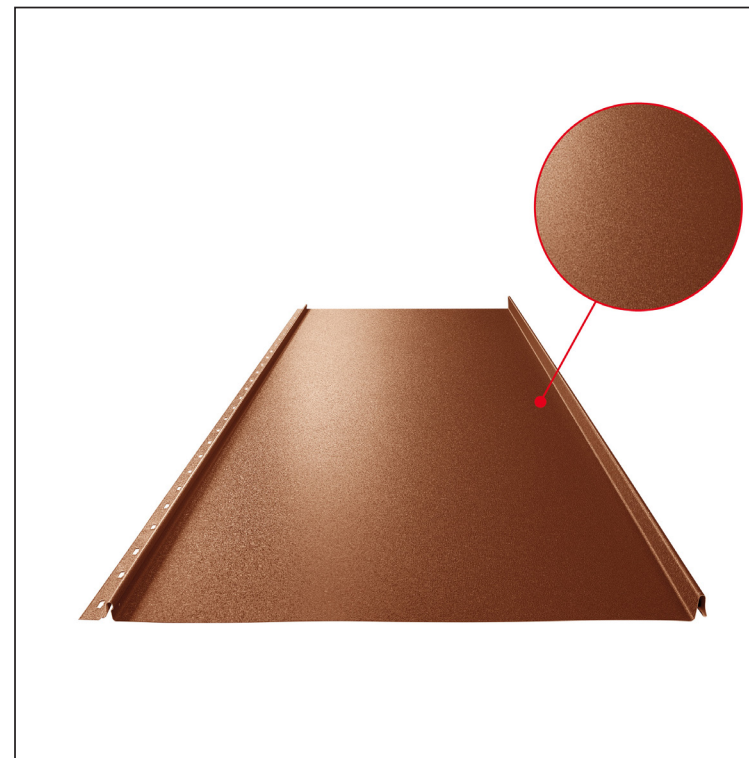

TEHNIČNI LIST

STREŠNI PANEL CLICK 515 P

CLICK-515 P

Različica 515

P

Pocinkano barvano MATT – Opečno rdeča MATT – RAL 8004

Tehnični parametri [mm]	
Pokrivna širina	515
Skupna širina	547
Razvita širina	625
Višina profila	25
Debelina pločevine	0,50
Dolžina kritine	min. 800 – maks. 8000

INDEKS		DATUM		PODPIS			
SPREMEMBA							
OZN. MAT.		R.O.	MASA kg	MER.			
DIM.-POLIZD.							
POM. OPR.			STN	RAZVRS.ŠT.			
SEST.	Ing. Kluska M.		OP.	ŠT.POZICIJE			
PREIZK.							
TEHNOL.	TEHNOL.		STARA SK.	ŠT.SK.			
NAZIV	Strešni panel CLICK 515 P		Št. strani	CLICK-515 P	Str.		