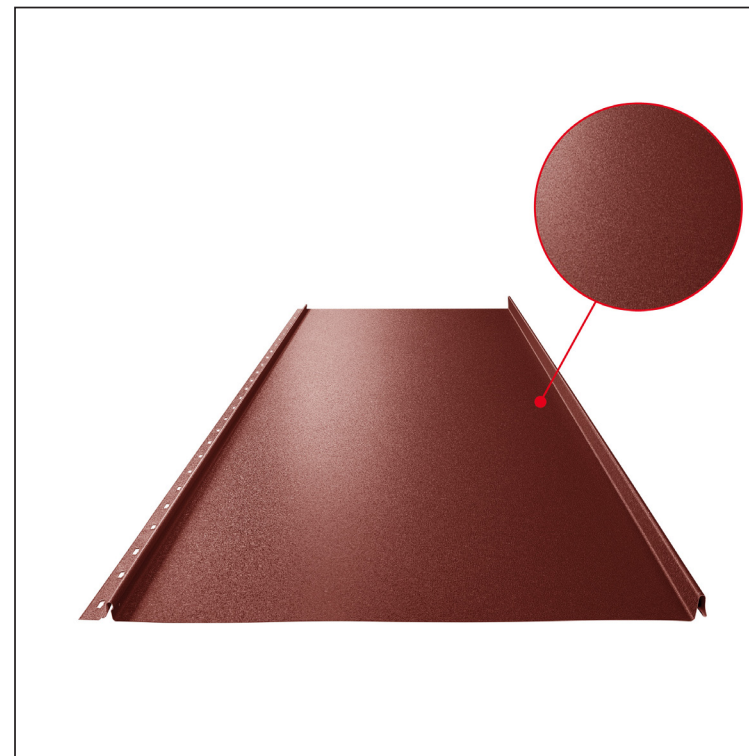

# STREŠNI PANEL CLICK 515 P

## Različica 515

P

**OCM** Pocinkano barvano MATT – Vinsko rdeča MATT – RAL 3009

Tehnični parametri [mm]	
Pokrivna širina	515
Skupna širina	547
Razvita širina	625
Višina profila	25
Debelina pločevine	0,50
Dolžina kritine	min. 800 – maks. 8000