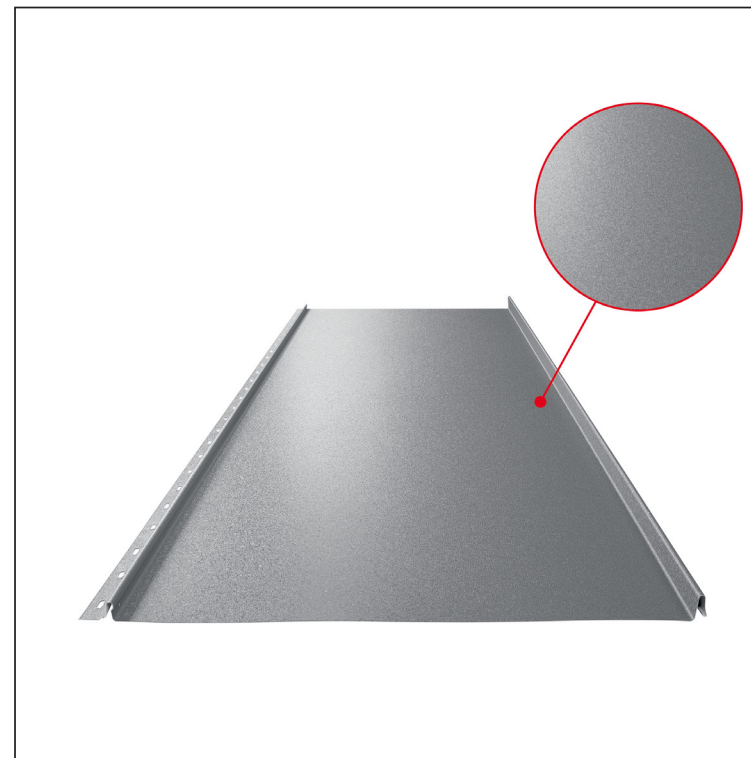

TEHNIČNI LIST

STREŠNI PANEL CLICK 515 P

CLICK-515 P

Različica 515

P

PSM Pocinkano barvano MATT – Prašno siva MATT – RAL 7037

Tehnični parametri [mm]	
Pokrivna širina	515
Skupna širina	547
Razvita širina	625
Višina profila	25
Debelina pločevine	0,50
Dolžina kritine	min. 800 – maks. 8000

INDEKS		DATUM		PODPIS			
SPREMEMBA							
OZN. MAT.		R.O.		MASA kg		MER.	
DIM.-POLIZD.							
POM. OPR.				STN		RAZVRS.ŠT.	
SEST.	Ing. Kluska M.			OP.		ŠT.POZICIJE	
PREIZK.							
TEHNOL.		TEHNOL.		STARA SK.		ŠT.SK.	
NAZIV	Strešni panel CLICK 515 P			Št. strani	CLICK-515 P		Str.