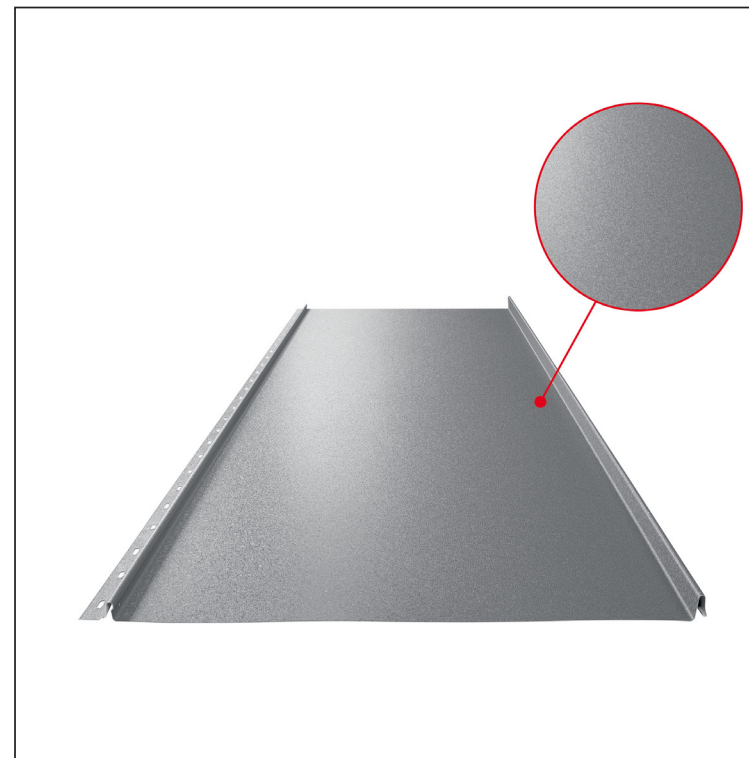

# STREŠNI PANEL CLICK 515 P

## Različica 515

P

**PSM** Pocinkano barvano MATT – Prašno siva MATT – RAL 7037

Tehnični parametri [mm]	
Pokrivna širina	515
Skupna širina	547
Razvita širina	625
Višina profila	25
Debelina pločevine	0,50
Dolžina kritine	min. 800 – maks. 8000