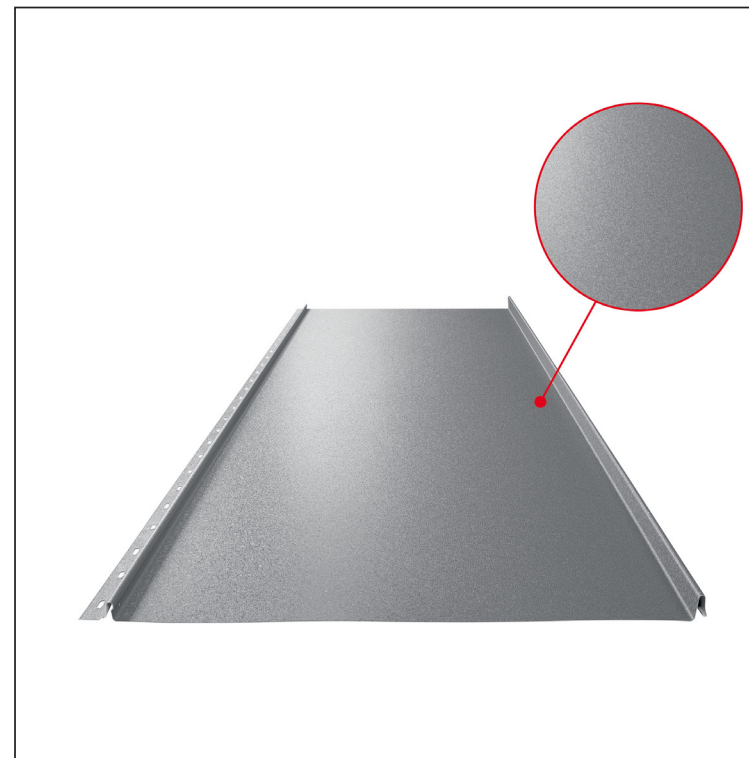

TEHNIČNI LIST

STREŠNI PANEL CLICK 515 P

CLICK-515 P

Različica 515

P

PSM Pocinkano barvano MATT – Prašno siva MATT – RAL 7037

Tehnični parametri [mm]	
Pokrivna širina	515
Skupna širina	547
Razvita širina	625
Višina profila	25
Debelina pločevine	0,50
Dolžina kritine	min. 800 – maks. 8000

INDEKS		DATUM		PODPIS			
SPREMEMBA							
OZN. MAT.		R.O.		MASA kg		MER.	
DIM.-POLIZD.							
POM. OPR.				STN		RAZVRS.ŠT.	
SEST.	Ing. Kluska M.			OP.		ŠT.POZICIJE	
PREIZK.							
TEHNOL.		TEHNOL.		STARA SK.		ŠT.SK.	
NAZIV	Strešni panel CLICK 515 P			Št. strani	CLICK-515 P		Str.

Kreirano: 06.06.2026 12:15:28

Tehnične spremembe pridržane