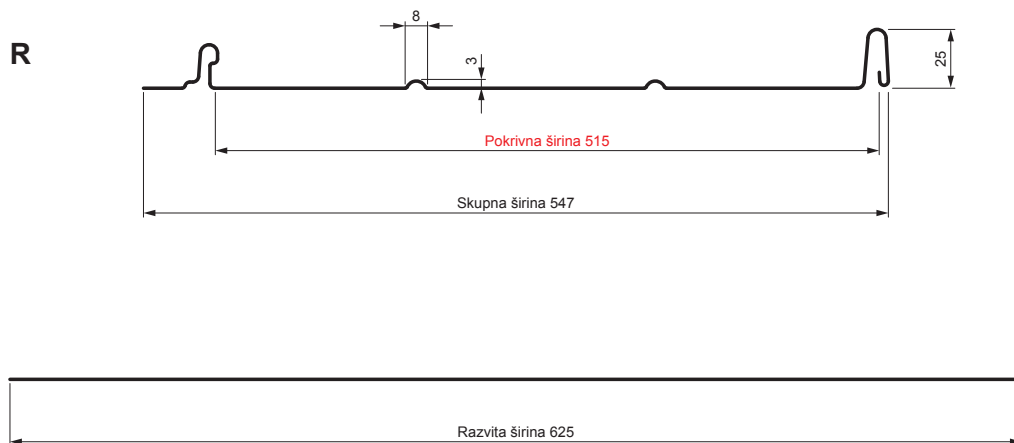

TEHNIČNI LIST

STREŠNI PANEL CLICK 515 R

CLICK-515 R

Različica 515

ANM Pocinkano barvano MATT – Antracit MATT – RAL 7016

Tehnični parametri [mm]	
Pokrivna širina	515
Skupna širina	547
Razvita širina	625
Višina profila	25
Debelina pločevine	0,50
Dolžina kritine	min. 800 – maks. 8000

INDEKS		DATUM		PODPIS		KJG QUALITY®	Scan code for 3D model	
SPREMEMBA								
OZN. MAT.		R.O.	MASA kg	MER.				
DIM.-POLIZD.								
POM. OPR.			STN	RAZVRS.ŠT.				
SEST.	Ing. Kluska M.		OP.	ŠT.POZICIJE				
PREIZK.								
TEHNOL.	TEHNOL.		STARA SK.	ŠT.SK.				
NAZIV	Strešni panel CLICK 515 R		Št. strani	CLICK-515 R				