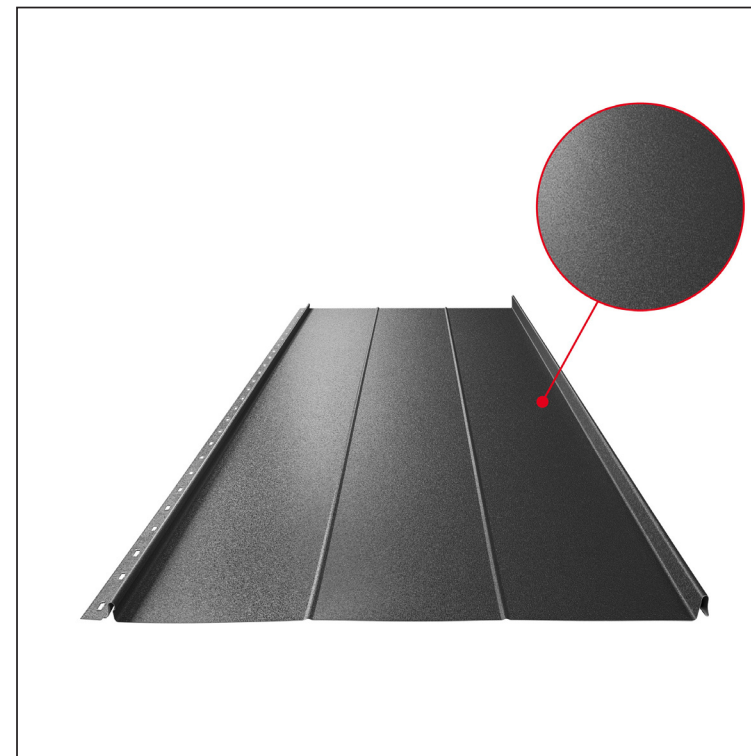

TEHNIČNI LIST

STREŠNI PANEL CLICK 515 R

CLICK-515 R

Različica 515

ANM Pocinkano barvano MATT – Antracit MATT – RAL 7016

Tehnični parametri [mm]	
Pokrivna širina	515
Skupna širina	547
Razvita širina	625
Višina profila	25
Debelina pločevine	0,50
Dolžina kritine	min. 800 – maks. 8000

INDEKS		DATUM		PODPIS		KJG QUALITY®	Scan code for 3D model	
SPREMEMBA								
OZN. MAT.		R.O.		MASA kg		MER.		
DIM.-POLIZD.								
POM. OPR.				STN		RAZVRS.ŠT.		
SEST.	Ing. Kluska M.			OP.		ŠT.POZICIJE		
PREIZK.								
TEHNOL.		TEHNOL.		STARA SK.		ŠT.SK.		
NAZIV	Strešni panel CLICK 515 R			Št. strani	CLICK-515 R		Str.	