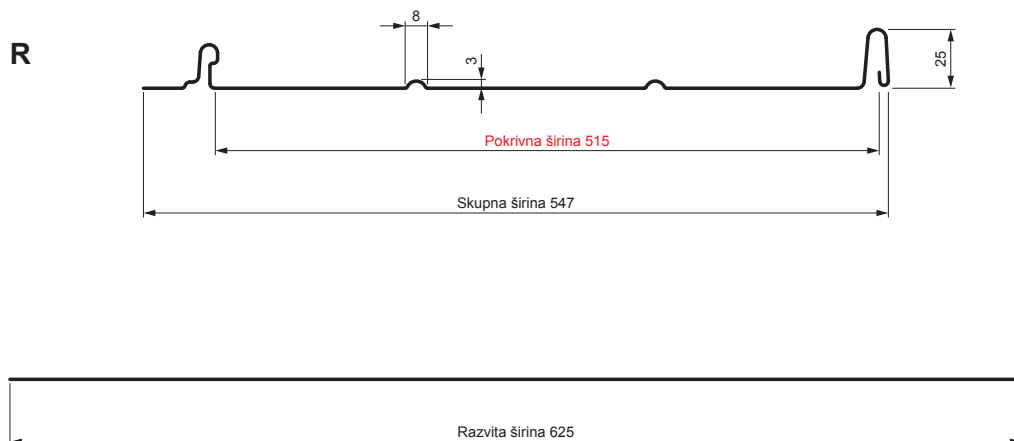

TEHNIČNI LIST

STREŠNI PANEL CLICK 515 R

CLICK-515 R

Različica 515

ANM Pocinkano barvano MATT – Antracit MATT – RAL 7016

Tehnični parametri [mm]	
Pokrivna širina	515
Skupna širina	547
Razvita širina	625
Višina profila	25
Debelina pločevine	0,50
Dolžina kritine	min. 800 – maks. 8000

INDEKS		DATUM		PODPIS		KJG QUALITY®	Scan code for 3D model	
SPREMEMBA								
OZN. MAT.		R.O.		MASA kg		MER.		
DIM.-POLIZD.								
POM. OPR.				STN		RAZVRS.ŠT.		
SEST.	Ing. Kluska M.			OP.		ŠT.POZICIJE		
PREIZK.								
TEHNOL.		TEHNOL.		STARA SK.		ŠT.SK.		
NAZIV	Strešni panel CLICK 515 R			Št. strani	CLICK-515 R		Str.	