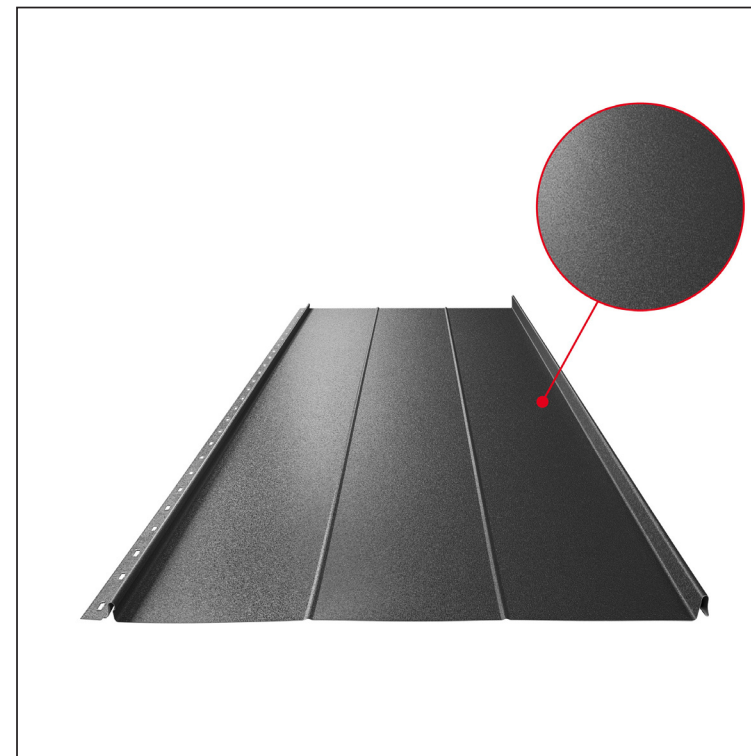

TEHNIČNI LIST

STREŠNI PANEL CLICK 515 R

CLICK-515 R

Različica 515

ANM Pocinkano barvano MATT – Antracit MATT – RAL 7016

Tehnični parametri [mm]	
Pokrivna širina	515
Skupna širina	547
Razvita širina	625
Višina profila	25
Debelina pločevine	0,50
Dolžina kritine	min. 800 – maks. 8000

INDEKS		DATUM		PODPIS		KJG QUALITY®	Scan code for 3D model	
SPREMEMBA								
OZN. MAT.		R.O.	MASA kg	MER.				
DIM.-POLIZD.								
POM. OPR.			STN	RAZVRS.ŠT.				
SEST.	Ing. Kluska M.		OP.	ŠT.POZICIJE				
PREIZK.								
TEHNOL.	TEHNOL.		STARA SK.	ŠT.SK.				
NAZIV	Strešni panel CLICK 515 R		Št. strani	CLICK-515 R				