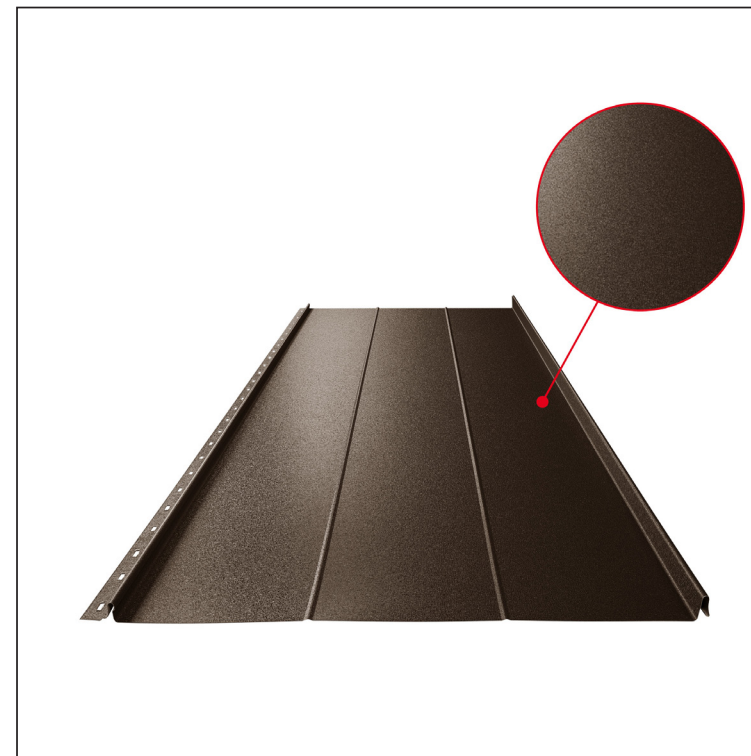

TEHNIČNI LIST

STREŠNI PANEL CLICK 515 R

CLICK-515 R

Različica 515

Pocinkano barvano MATT – Testa di Moro MATT – RAL 8028

Tehnični parametri [mm]	
Pokrivna širina	515
Skupna širina	547
Razvita širina	625
Višina profila	25
Debelina pločevine	0,50
Dolžina kritine	min. 800 – maks. 8000

INDEKS		DATUM		PODPIS			
SPREMEMBA							
OZN. MAT.		R.O.	MASA kg	MER.			
DIM.-POLIZD.							
POM. OPR.			STN	RAZVRS.ŠT.			
SEST.	Ing. Kluska M.		OP.	ŠT.POZICIJE			
PREIZK.							
TEHNOL.	TEHNOL.		STARA SK.	ŠT.SK.			
NAZIV	Strešni panel CLICK 515 R		Št. strani	CLICK-515 R	Str.		