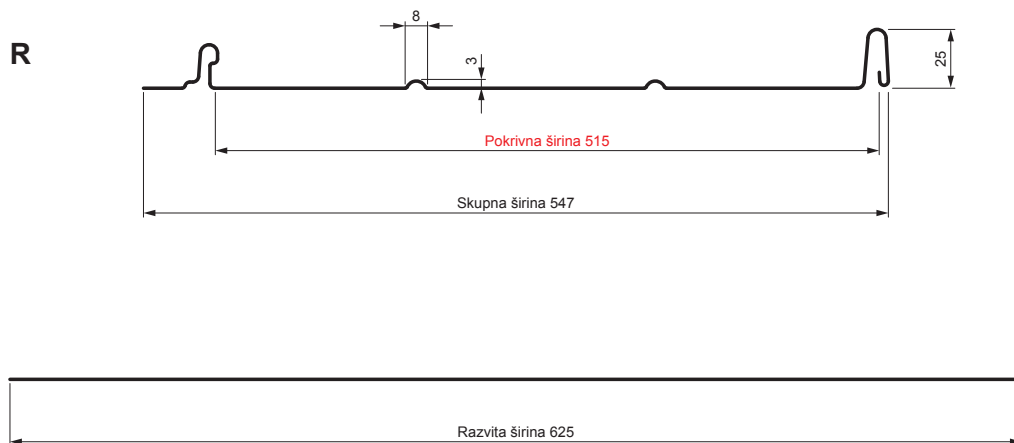

TEHNIČNI LIST

STREŠNI PANEL CLICK 515 R

CLICK-515 R

Različica 515

Pocinkano barvano MATT – Testa di Moro MATT – RAL 8028

Tehnični parametri [mm]	
Pokrivna širina	515
Skupna širina	547
Razvita širina	625
Višina profila	25
Debelina pločevine	0,50
Dolžina kritine	min. 800 – maks. 8000

INDEKS		DATUM		PODPIS			
SPREMEMBA							
OZN. MAT.		R.O.	MASA kg	MER.			
DIM.-POLIZD.							
POM. OPR.			STN	RAZVRS.ŠT.			
SEST.	Ing. Kluska M.		OP.	ŠT.POZICIJE			
PREIZK.							
TEHNOL.	TEHNOL.		STARA SK.	ŠT.SK.			
NAZIV	Strešni panel CLICK 515 R		Št. strani	CLICK-515 R	Str.		