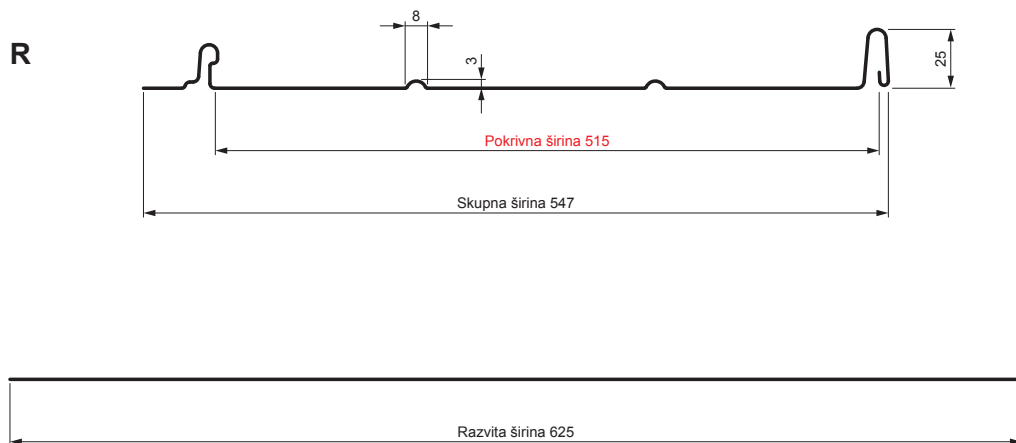

# STREŠNI PANEL CLICK 515 R

## Različica 515

**TMM** Pocinkano barvano MATT – Testa di Moro MATT – RAL 8028

Tehnični parametri [mm]	
Pokrivna širina	515
Skupna širina	547
Razvita širina	625
Višina profila	25
Debelina pločevine	0,50
Dolžina kritine	min. 800 – maks. 8000

INDEKS		DATUM		PODPIS			
SPREMEMBA							
OZN. MAT.		R.O.	MASA kg	MER.			
DIM.-POLIZD.							
POM. OPR.			STN	RAZVRS.ŠT.			
SEST.	Ing. Kluska M.		OP.	ŠT.POZICIJE			
PREIZK.							
TEHNOL.	TEHNOL.		STARA SK.	ŠT.SK.			
NAZIV	Strešni panel CLICK 515 R		Št. strani	CLICK-515 R	Str.		