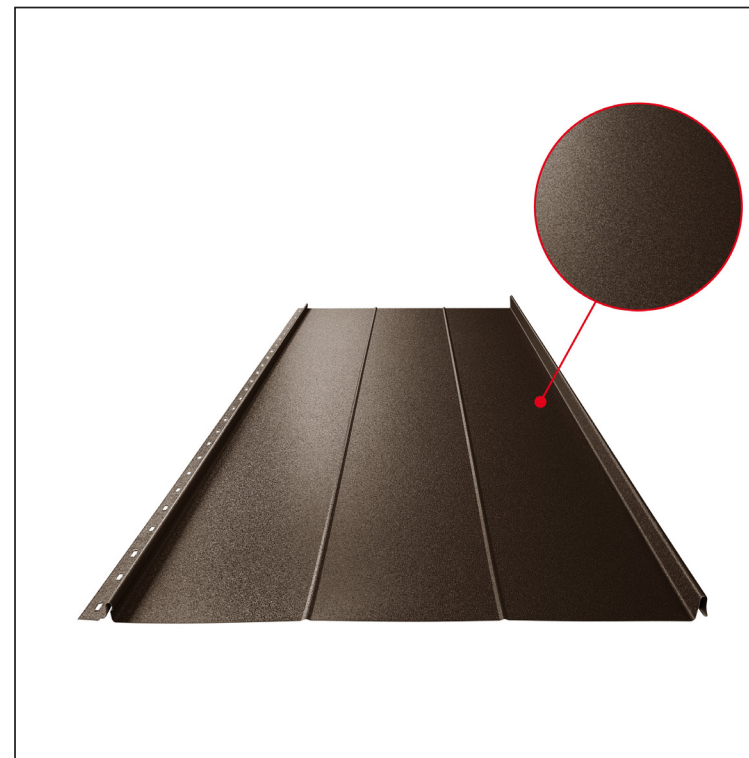

# STREŠNI PANEL CLICK 515 R

## Različica 515

**TMM** Pocinkano barvano MATT – Testa di Moro MATT – RAL 8028

Tehnični parametri [mm]	
Pokrivna širina	515
Skupna širina	547
Razvita širina	625
Višina profila	25
Debelina pločevine	0,50
Dolžina kritine	min. 800 – maks. 8000