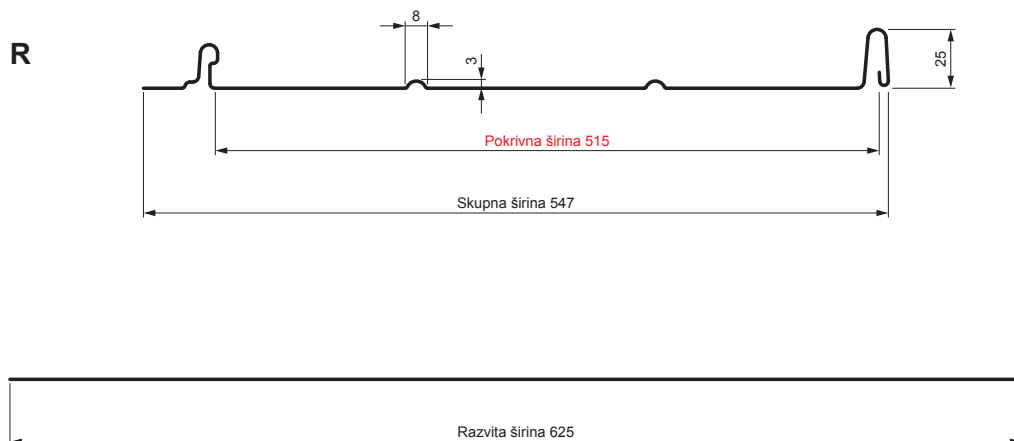

# STREŠNI PANEL CLICK 515 R

## Različica 515

**ICM** Pocinkano barvano MATT – Črna intenzivno MATT – RAL 9005

Tehnični parametri [mm]	
Pokrivna širina	515
Skupna širina	547
Razvita širina	625
Višina profila	25
Debelina pločevine	0,50
Dolžina kritine	min. 800 – maks. 8000

INDEKS		DATUM		PODPIS		<b>KJG</b> QUALITY®	Scan code for 3D model	
SPREMEMBA								
OZN. MAT.		R.O.	MASA kg	MER.				
DIM.-POLIZD.								
POM. OPR.			STN	RAZVRS.ŠT.				
SEST.	Ing. Kluska M.		OP.	ŠT.POZICIJE				
PREIZK.								
TEHNOL.	TEHNOL.		STARA SK.	ŠT.SK.				
NAZIV	Strešni panel CLICK 515 R		Št. strani	CLICK-515 R	Str.			