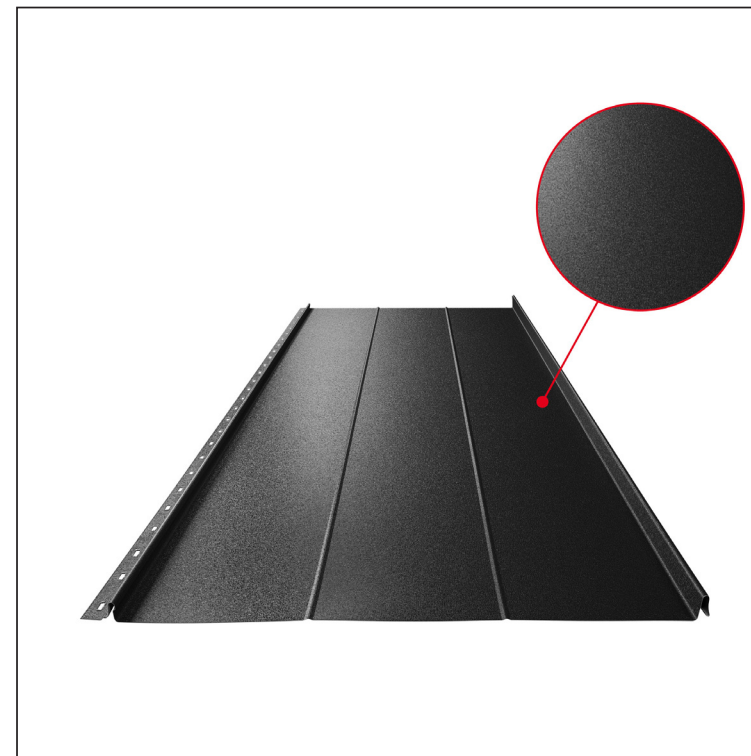

# STREŠNI PANEL CLICK 515 R

## Različica 515

**ICM** Pocinkano barvano MATT – Črna intenzivno MATT – RAL 9005

Tehnični parametri [mm]	
Pokrivna širina	515
Skupna širina	547
Razvita širina	625
Višina profila	25
Debelina pločevine	0,50
Dolžina kritine	min. 800 – maks. 8000