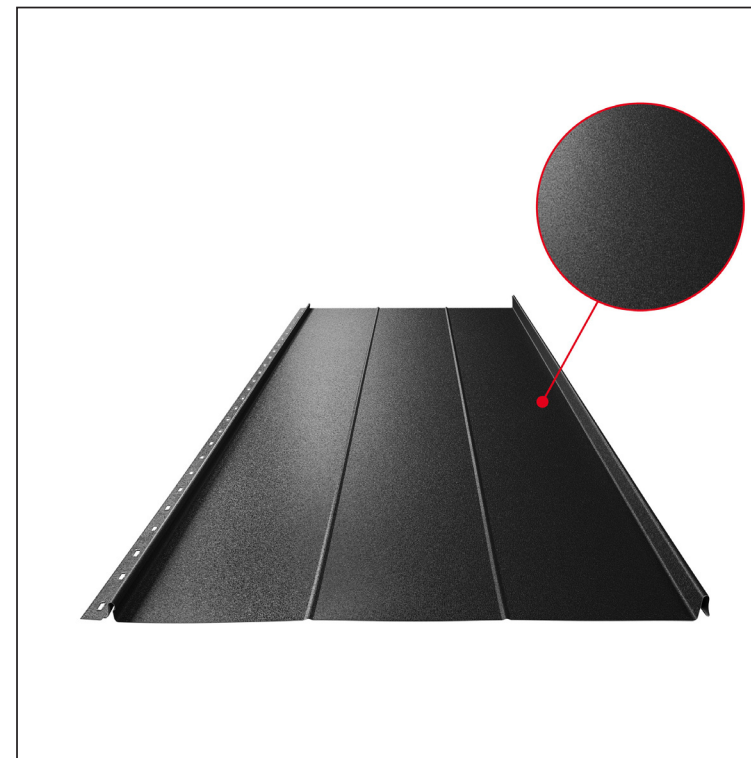

TEHNIČNI LIST

STREŠNI PANEL CLICK 515 R

CLICK-515 R

Različica 515

ICM Pocinkano barvano MATT – Črna intenzivno MATT – RAL 9005

Tehnični parametri [mm]	
Pokrivna širina	515
Skupna širina	547
Razvita širina	625
Višina profila	25
Debelina pločevine	0,50
Dolžina kritine	min. 800 – maks. 8000

INDEKS		DATUM	PODPIS	KJG QUALITY®	Scan code for 3D model
SPREMEMBA					
OZN. MAT.		R.O.	MASA kg	MER.	
DIM.-POLIZD.					
POM. OPR.			STN	RAZVRS.ŠT.	
SEST.	Ing. Kluska M.		OP.	ŠT.POZICIJE	
PREIZK.					
TEHNOL.	TEHNOL.		STARA SK.	ŠT.SK.	
NAZIV	Strešni panel CLICK 515 R		Št. strani	CLICK-515 R	Str.