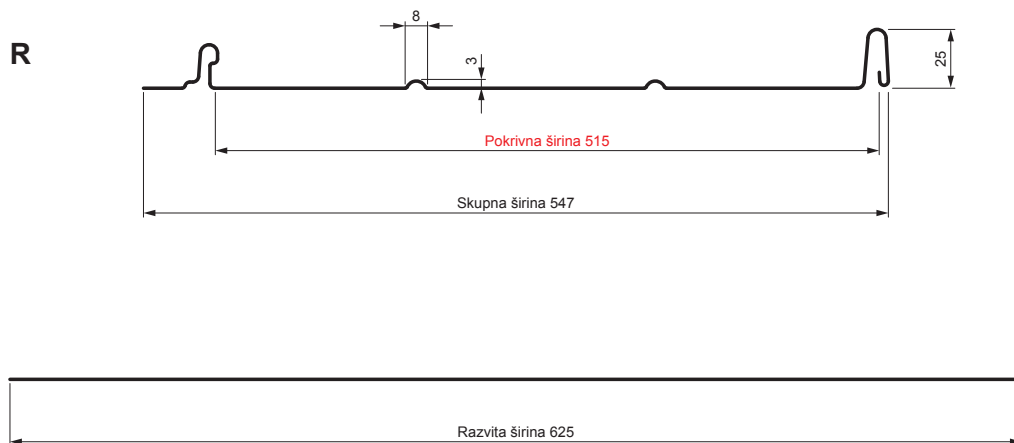

TEHNIČNI LIST

STREŠNI PANEL CLICK 515 R

CLICK-515 R

Različica 515

ICM Pocinkano barvano MATT – Črna intenzivno MATT – RAL 9005

Tehnični parametri [mm]	
Pokrivna širina	515
Skupna širina	547
Razvita širina	625
Višina profila	25
Debelina pločevine	0,50
Dolžina kritine	min. 800 – maks. 8000

INDEKS		DATUM	PODPIS	KJG QUALITY®	Scan code for 3D model
SPREMEMBA					
OZN. MAT.		R.O.	MASA kg	MER.	
DIM.-POLIZD.					
POM. OPR.			STN	RAZVRS.ŠT.	
SEST.	Ing. Kluska M.		OP.	ŠT.POZICIJE	
PREIZK.					
TEHNOL.	TEHNOL.		STARA SK.	ŠT.SK.	
NAZIV	Strešni panel CLICK 515 R		Št. strani	CLICK-515 R	Str.