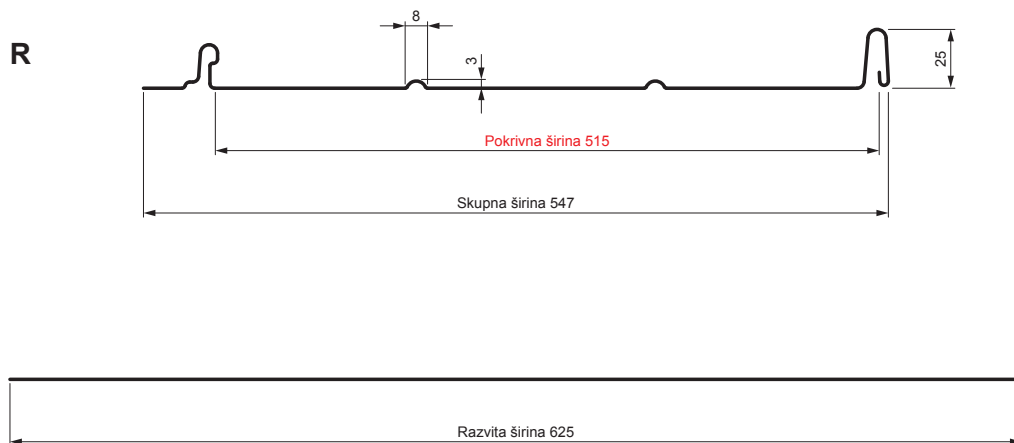

TEHNIČNI LIST

STREŠNI PANEL CLICK 515 R

CLICK-515 R

Različica 515

ICM Pocinkano barvano MATT – Črna intenzivno MATT – RAL 9005

Tehnični parametri [mm]	
Pokrivna širina	515
Skupna širina	547
Razvita širina	625
Višina profila	25
Debelina pločevine	0,50
Dolžina kritine	min. 800 – maks. 8000

INDEKS		DATUM	PODPIS	KJG QUALITY®	Scan code for 3D model
SPREMEMBA					
OZN. MAT.		R.O.	MASA kg	MER.	
DIM.-POLIZD.					
POM. OPR.			STN	RAZVRS.ŠT.	
SEST.	Ing. Kluska M.		OP.	ŠT.POZICIJE	
PREIZK.					
TEHNOL.	TEHNOL.		STARA SK.	ŠT.SK.	
NAZIV	Strešni panel CLICK 515 R		Št. strani	CLICK-515 R	Str.

Kreirano: 19.04.2026 21:36:14

Tehnične spremembe pridržane