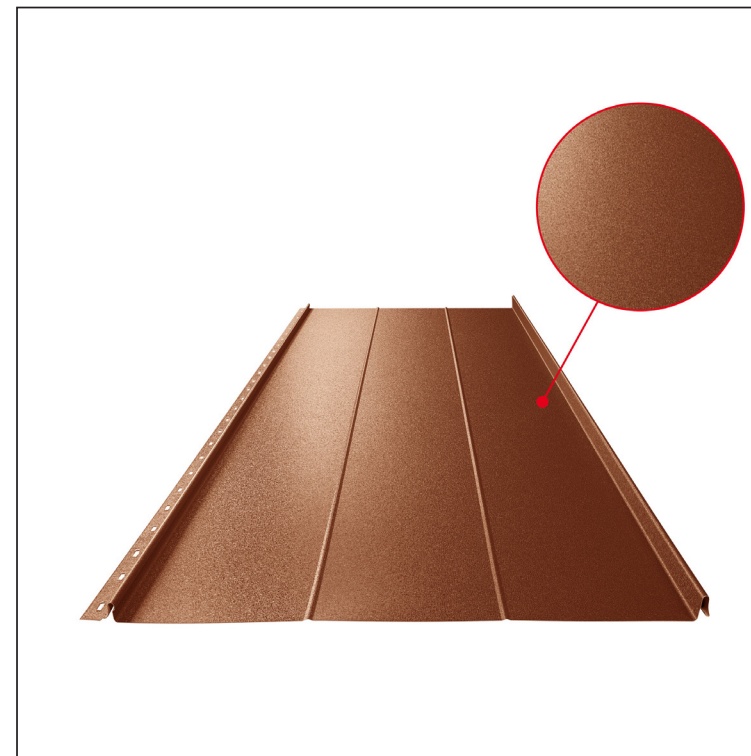

## Različica 515

Pocinkano barvano MATT – Opečno rdeča MATT – RAL 8004

Tehnični parametri [mm]	
Pokrivna širina	515
Skupna širina	547
Razvita širina	625
Višina profila	25
Debelina pločevine	0,50
Dolžina kritine	min. 800 – maks. 8000