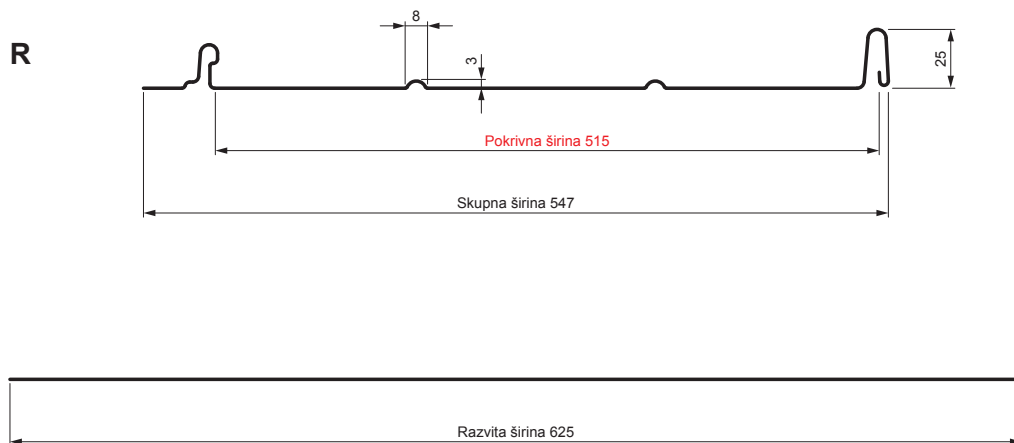

# STREŠNI PANEL CLICK 515 R

## Različica 515

Pocinkano barvano MATT – Opečno rdeča MATT – RAL 8004

Tehnični parametri [mm]	
Pokrivna širina	515
Skupna širina	547
Razvita širina	625
Višina profila	25
Debelina pločevine	0,50
Dolžina kritine	min. 800 – maks. 8000

INDEKS	DATUM	PODPIS	KJG		Scan code for 3D model	
SPREMEMBA			QUALITY			
OZN. MAT.		R.O.	MASA kg		MER.	
DIM.-POLIZD.						
POM. OPR.			STN		RAZVRS.ŠT.	
SEST.	Ing. Kluska M.		OP.		ŠT.POZICIJE	
PREIZK.						
TEHNOL.	TEHNOL.		STARA SK.		ŠT.SK.	
NAZIV	Strešni panel CLICK 515 R		Št. strani	CLICK-515 R		Str.